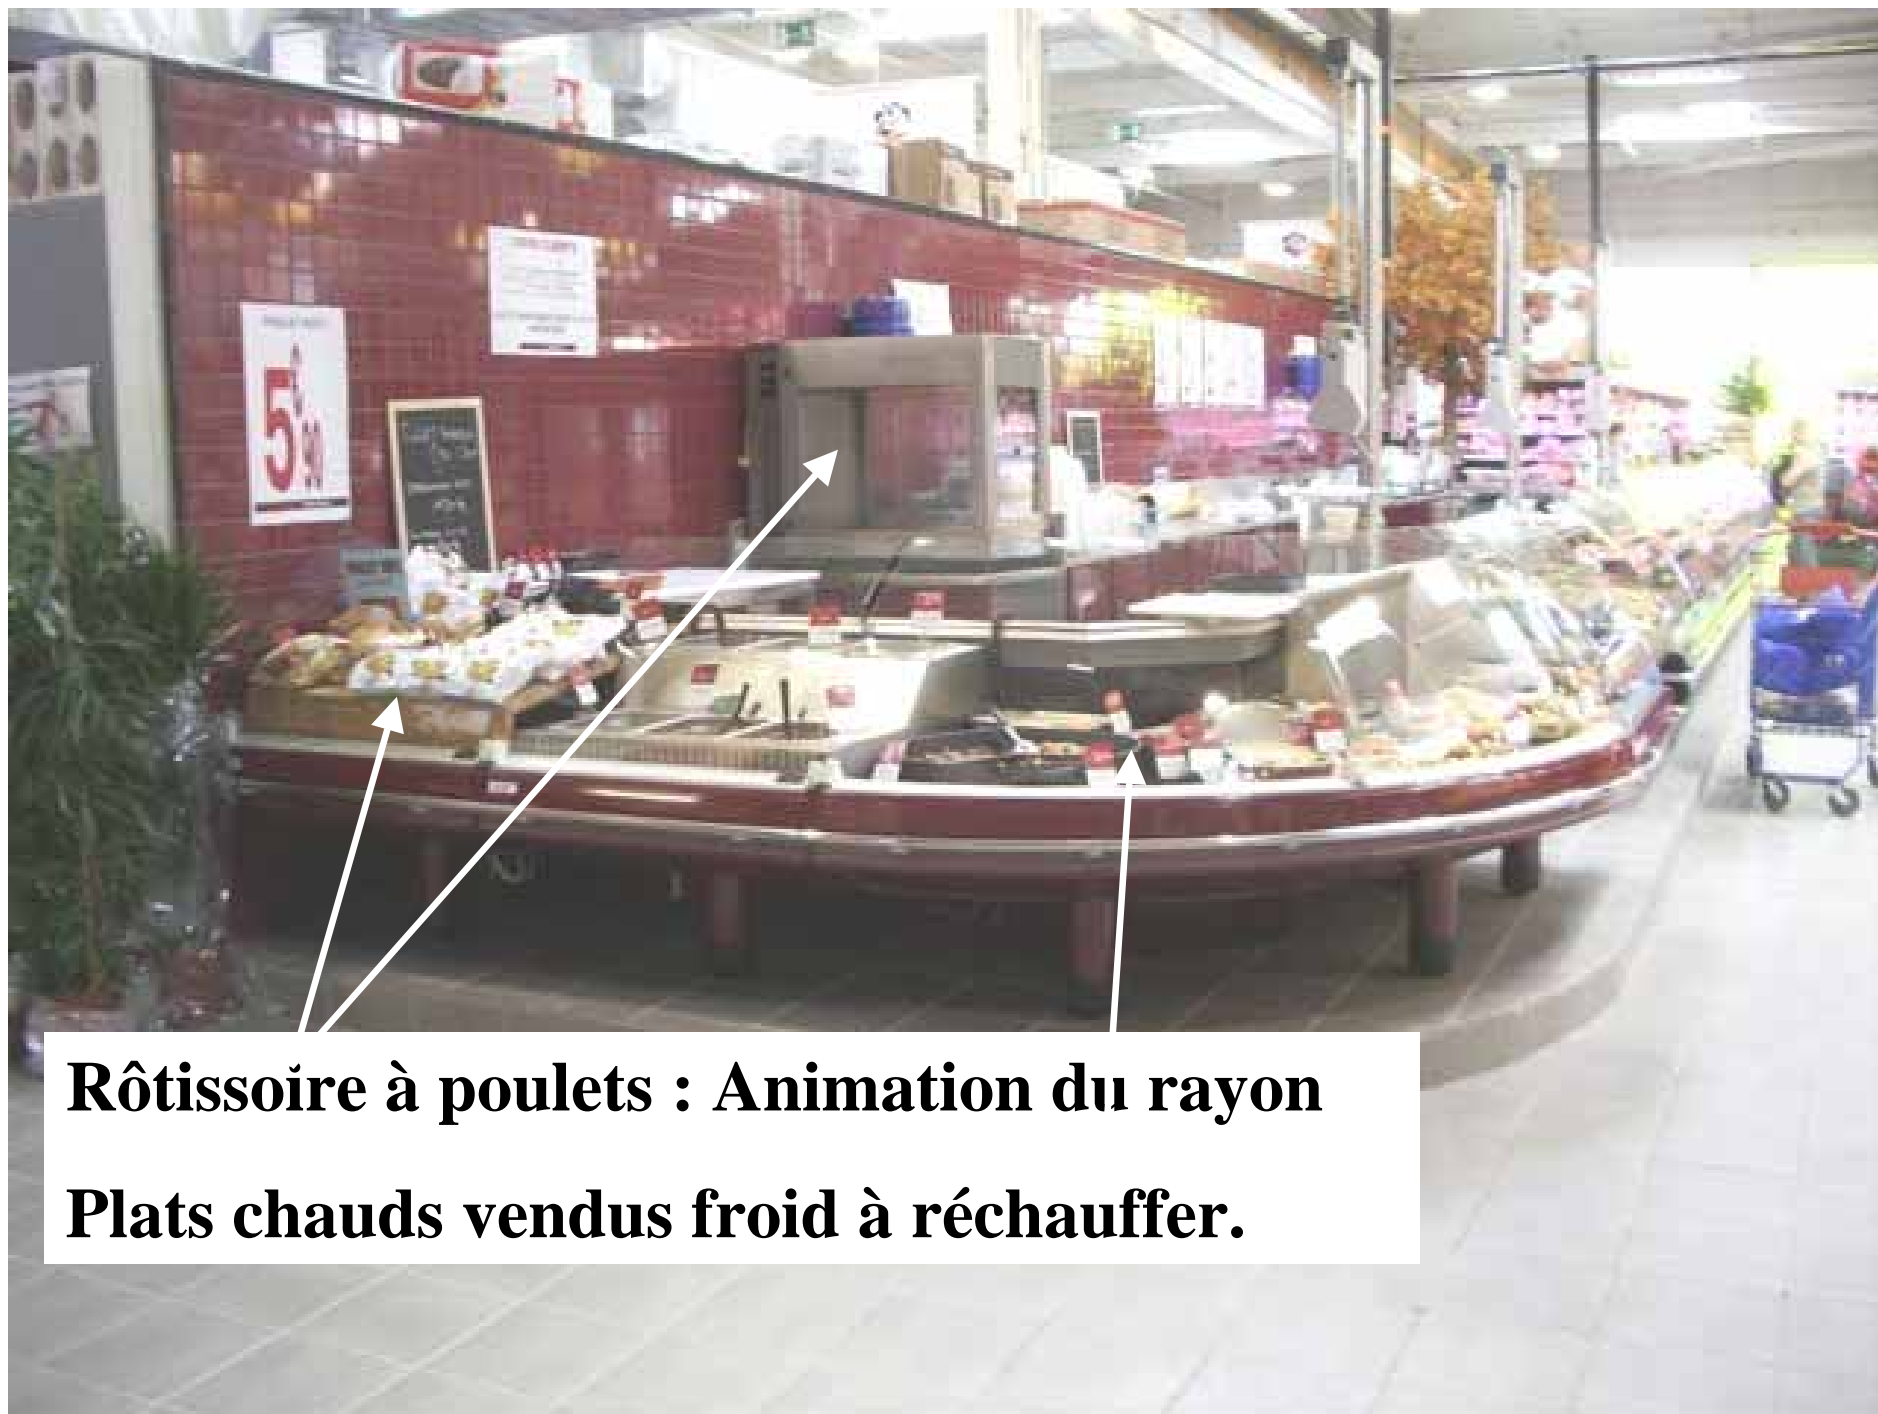

Intermarché Gien

**Un magasin où l'on se retrouve au marché
comme avant....**

**Mobilier posé sur une
« marche » de 20 cms -
Retrouver l'esprit Marché
traditionnel d'antan.**

**Rôtissoire à poulets : Animation du rayon
Plats chauds vendus froids à réchauffer.**

**Nouveau rayon fromages = Meubles
habillés en bois de Wengé. Amphi +
Ampleo 2 portes + Proxima**

**La vendeuse est en place
pour proposer son fromage
et le faire déguster**

Meuble Ampleo habillé en bois de Wengé. = Cave d'affinage à fromages

**Meuble Amphi habillé en bois de Wengé -
Présentation de fromages à la coupe -
Ventes additionnelles de vins**

**Meuble Proxima réhabilité en bois de
Wengé pour finaliser le rayon fromages
avec la vente en libre service.**