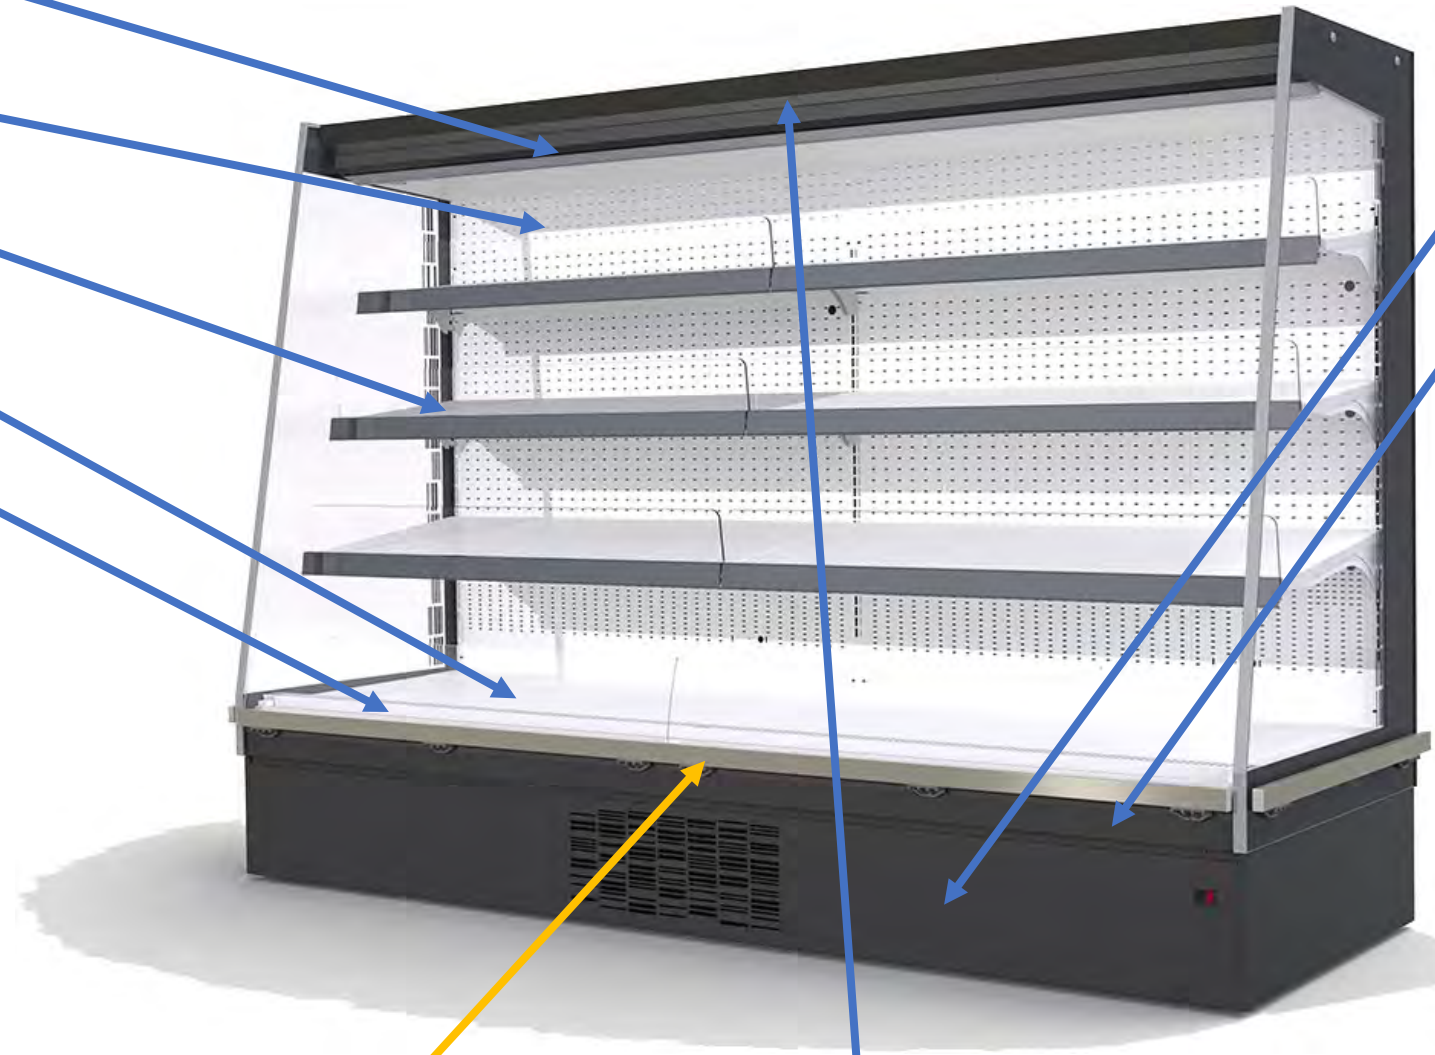

DRIFT

PANORÁMICA

DRIFT es el mueble plug-in especializado para conservar la carne. Las temperaturas especiales controladas proporcionan un entorno ideal para la carne, mientras que la alta transparencia y los estantes inclinados permiten exponer mejor los productos. Está disponible en la versión Abierto 3M1, también para productos para llevar, proporcionando un alto nivel de comercialización.

Eficaz, natural, de fácil mantenimiento y personalizable, **DRIFT** es la elección acertada, en configuración de isla, para la zona de la carne en la tienda o como elemento independiente para los productos de "agarrar y llevar" rápidamente.

Cerrado 3S (-1°C/+2°C)

Abierto 3M1

Condensador exento de mantenimiento

Refrigerante natural R290

Multiplexable

Iluminación LED, incluso debajo de los estantes

Ventiladores de alta eficiencia

Controlador electrónico

DRIFT

PANORÁMICA

Partes internas:

- Techo
- Panel trasero
- Estantes
- Bandeja base
- Rejilla de retorno

→ Opción de colores

Partes externas:

- Base
 - Marco frontal
- Opción de colores

Partes externas: