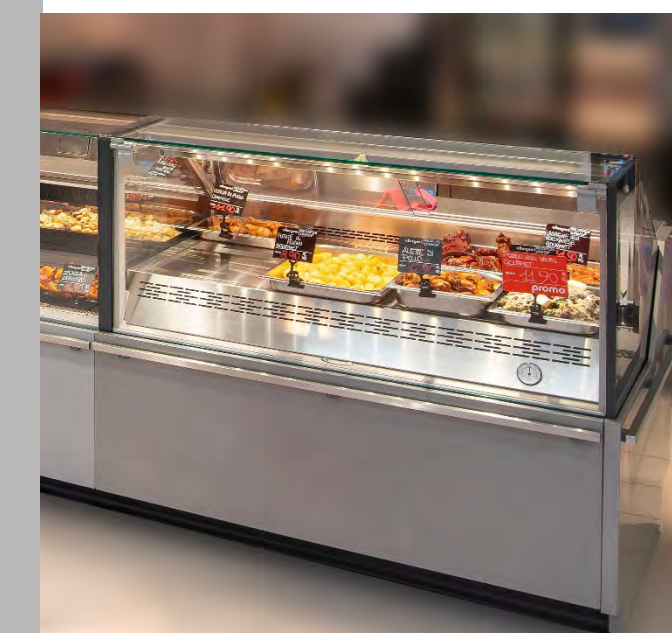

Shape Hot Table

PANORAMIQUE DU PRODUIT

Exposer les
plats
préparés
chauds de
manière
attrayante !

 **Bonnet
Névé**

Shape
Hot Table

PRÉSENTATION DU PRODUIT

Epta

La gamme Shape offre un large choix de modèles pour la présentation de tous types d'aliments frais, en valorisant leur présentation. Le mode de vie actuel impose de plus en plus la recherche de produits traiteur prêts à consommer.

Éclairage :

superstructure et
soubassement

Régulateur:
Eliwell IC901

**Shape
Hot Table**

PRÉSENTATION DU PRODUIT

Exposition polyvalente

La transformation de l'exposition d'une configuration à l'autre peut être facilement effectuée par l'opérateur du rayon traiteur sans outil.

- **Bacs gastronorm** en inox : hauteurs 100mm et 150mm
- **Plats inox** : hauteur du rebord 20mm

Plateau d'exposition en inox

Shape
Hot Table

PRÉSENTATION DU PRODUIT

Merchandising

Aménagements de présentation surélevés

Pour une meilleure présentation du produit exposé, les aménagements avec bacs gastronorm, plats et plateau d'exposition en inox sont placés à **750mm du sol.**

Shape Hot Table

PRÉSENTATION DU PRODUIT

www.bonnetneve.com