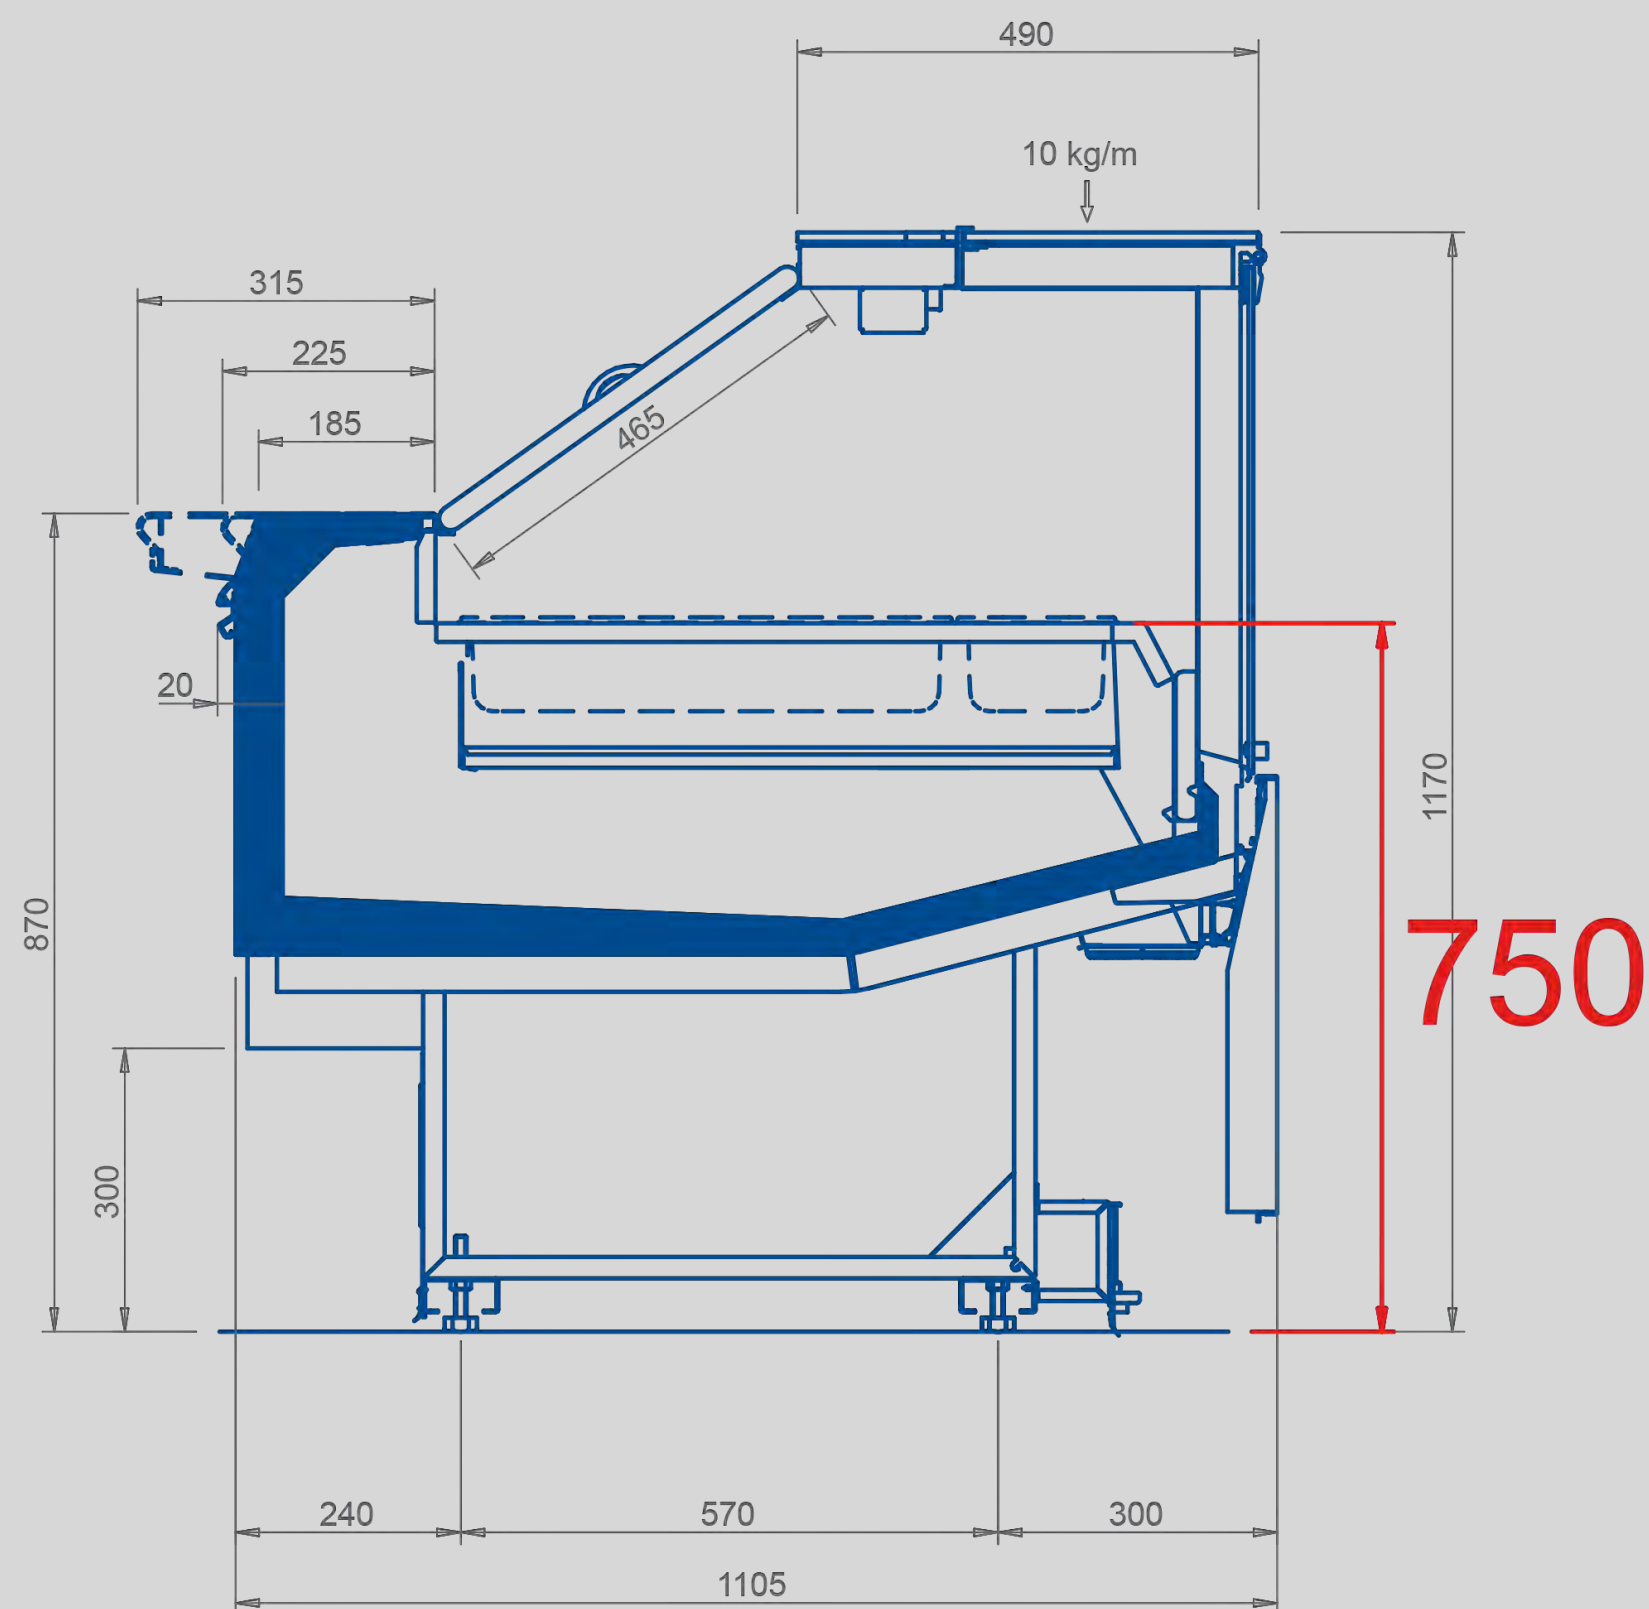

Shape Hot Table

PRÉSENTATION DU PRODUIT

**Shape M
Hot Table**
est disponible en :

Vente assistée

1 Profondeur :
Narrow (N)

3 Longueurs :
1250 – 1875 – 2500

Esthétiques :

- Design,
- Design Evolution,
- Style (soubass. et pieds),
Studio

Éclairage :

superstructure et
soubassement

Régulateur:
Eliwell IC901

**Shape
Hot Table**

PRÉSENTATION DU PRODUIT

Exposition polyvalente

La transformation de l'exposition d'une configuration à l'autre peut être facilement effectuée par l'opérateur du rayon traiteur sans outil.

- **Bacs gastronorm** en inox : hauteurs 100mm et 150mm
- **Plats inox** : hauteur du rebord 20mm

Plateau d'exposition en inox

Shape
Hot Table

PRÉSENTATION DU PRODUIT

Merchandising

Aménagements de présentation surélevés

Pour une meilleure présentation du produit exposé, les aménagements avec bacs gastronorm, plats et plateau d'exposition en inox sont placés à **750mm du sol.**

Shape Hot Table

PRÉSENTATION DU PRODUIT

www.bonnetneve.com