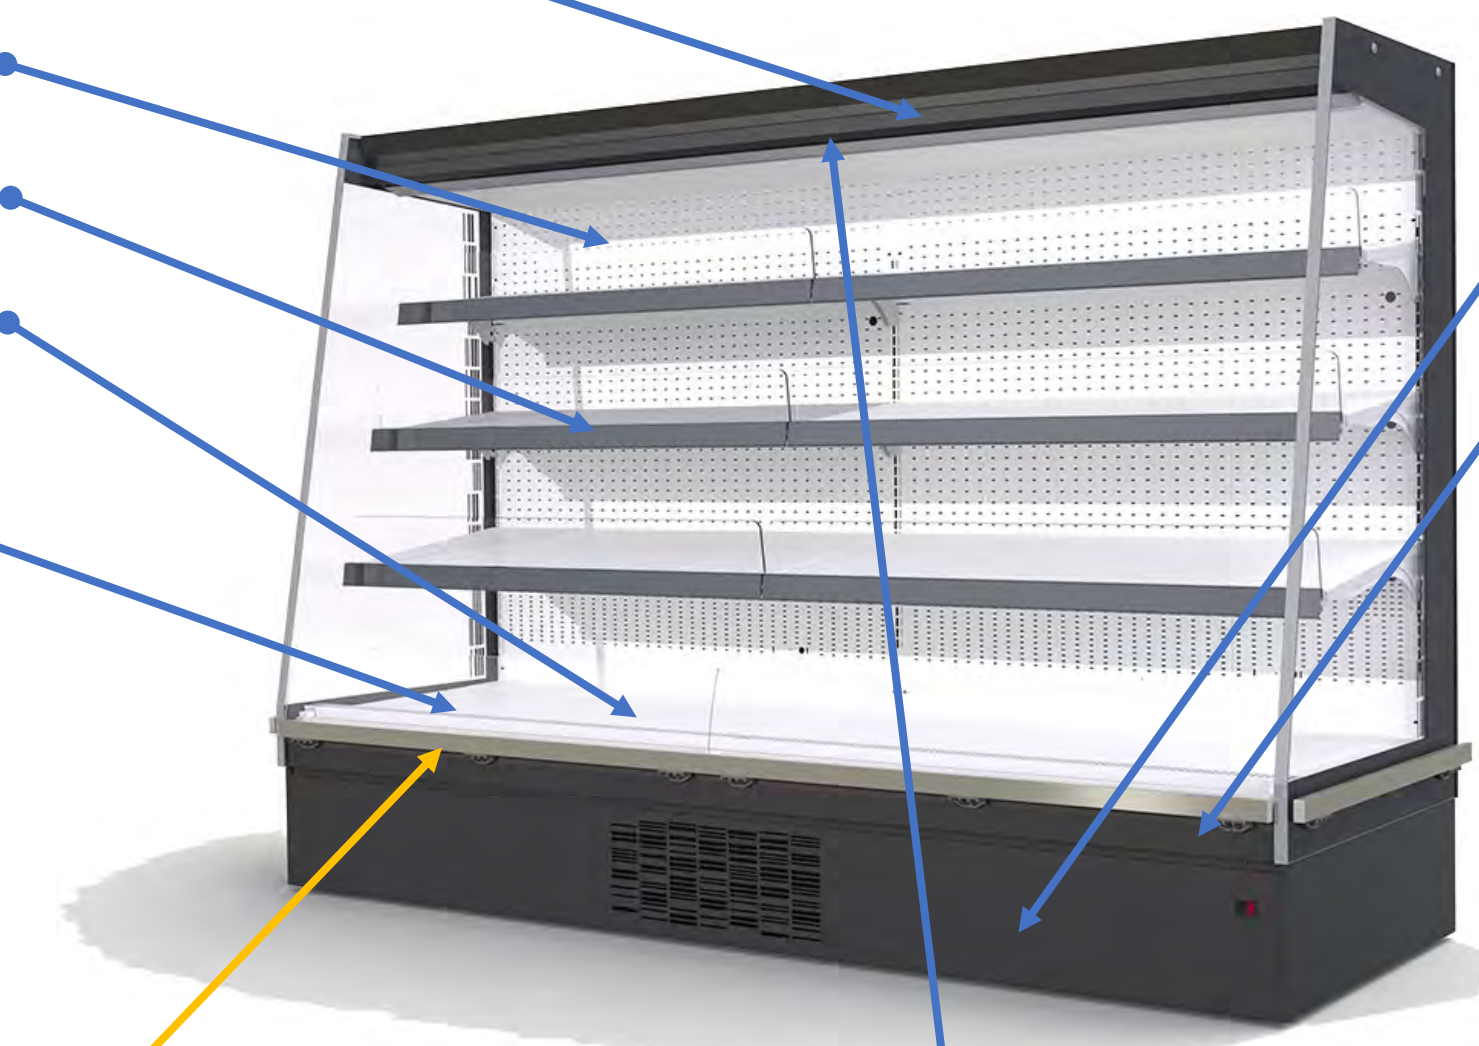

Hauptmerkmale

Individuell wählbare Ausstattungelemente

Innenausstattung:

- Möbelkopf
- -Verkleidung der Rückwand
- -Etageren
- -Auslagefläche
- -Lüftungsgitter
- → Farbauswahl

Teile der Außenfläche

- -Sockel
- -Rahmen Front
- → Farbauswahl

Teile der Außenfläche

- -Stoßleiste: → Nur aus Edelstahl verfügbar

Nicht farbige Teile:

- -Wabengitter RAL 7033