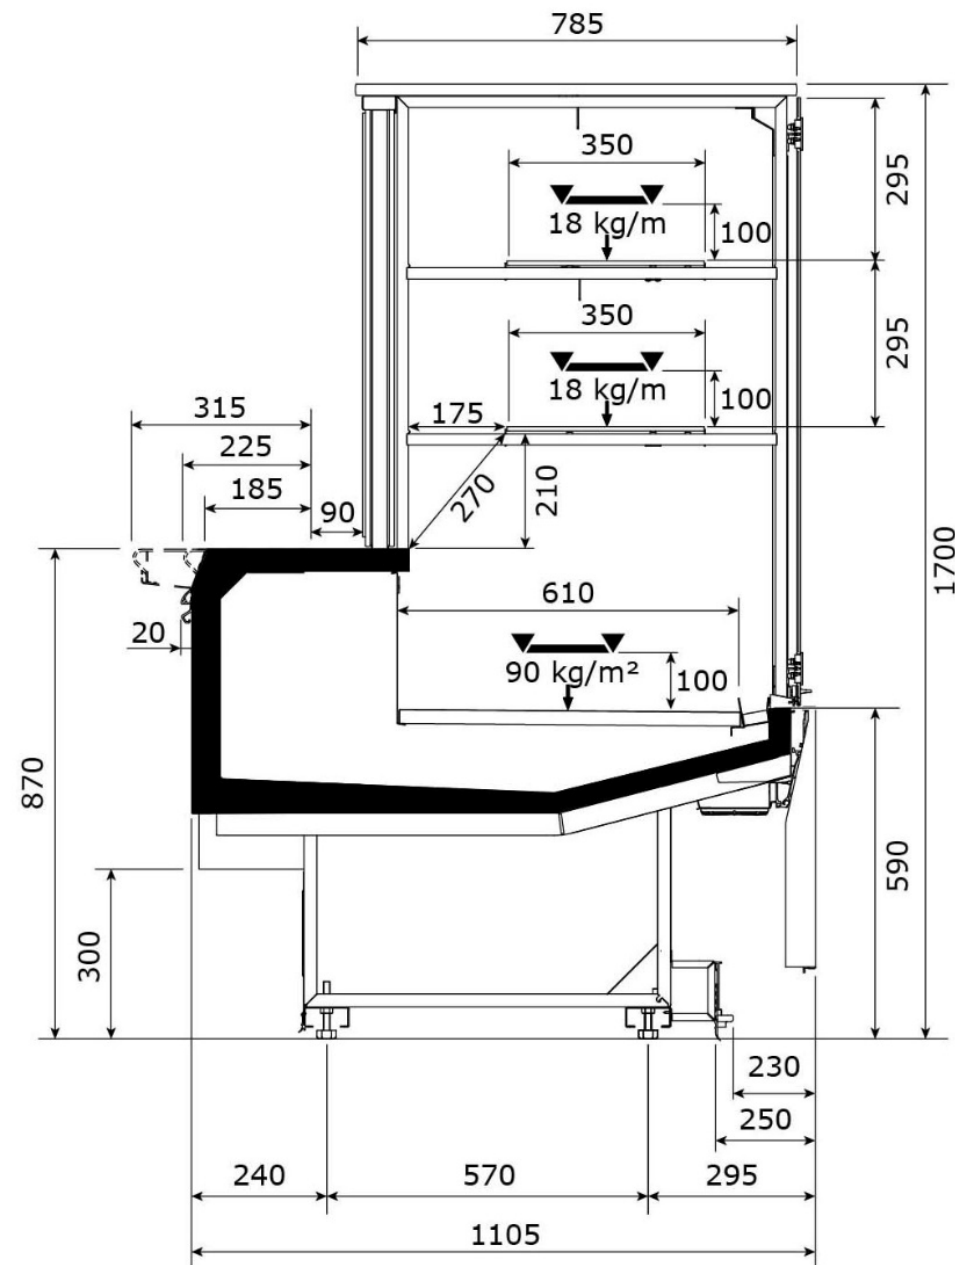

Übersicht

Abmessungen

SEITENANSICHT

1700 mm Höhe

DESIGN