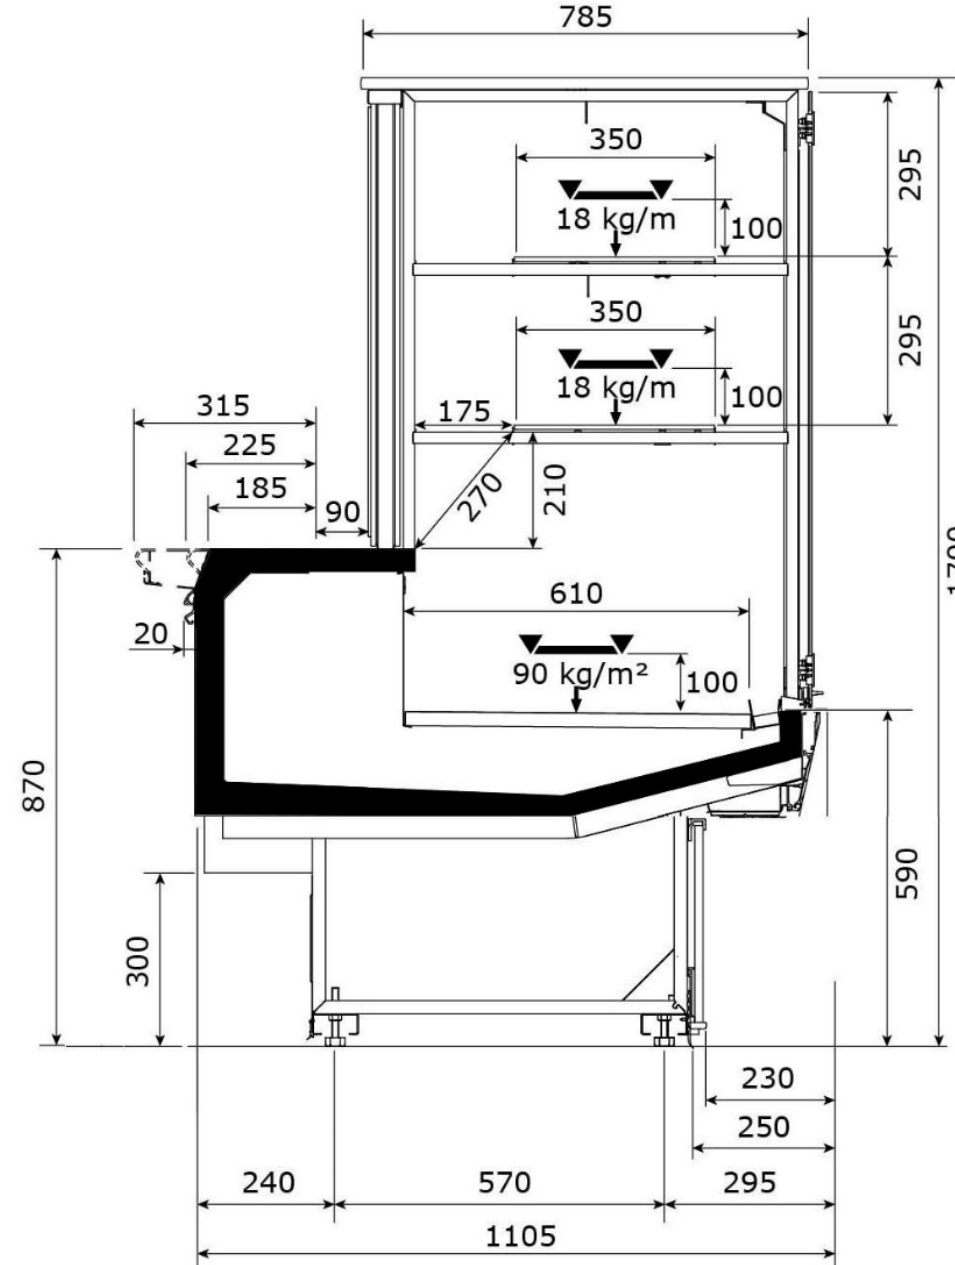

Übersicht

Abmessungen

SEITENANSICHT

1700 mm Höhe

STUDIO

ZURÜCK ZUR ÜBERSICHT

This information is confidential and was prepared by Epta solely for our internal use. It is not to be relied on by any third party without Epta prior written consent. Marketing 09/2020

Shape M Prisme

PRODUKTÜBERSICHT