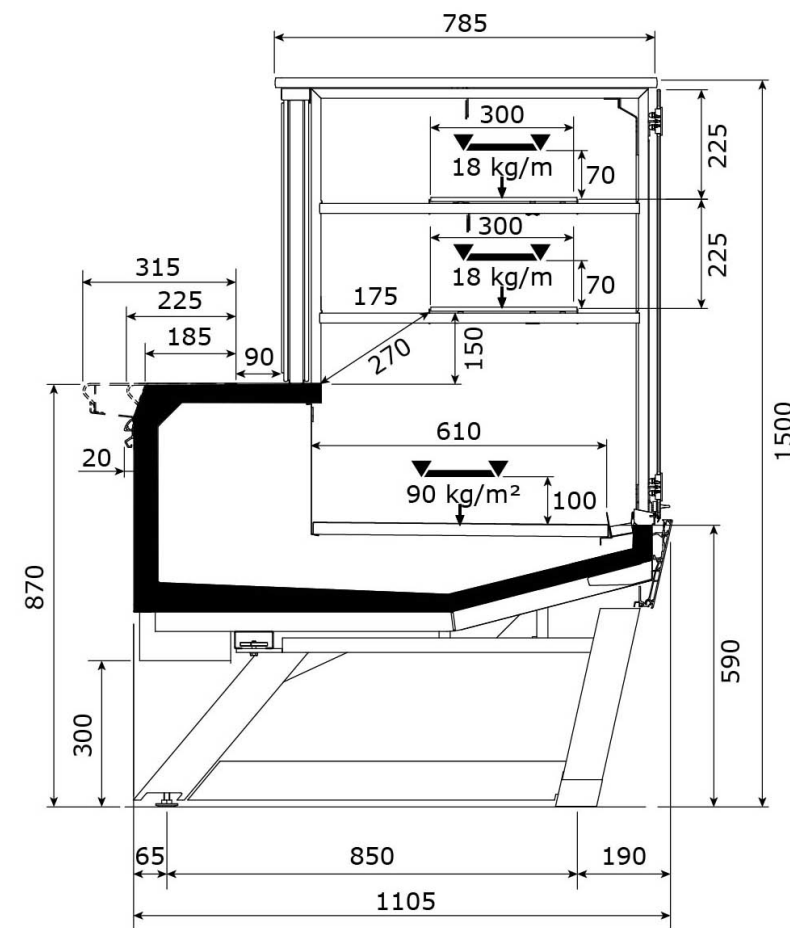

### 4 Längen (mm):

937-1250-1875-2500

# Abmessungen

## SEITENANSICHT 1500 mm Höhe

**DESIGN**

**STUDIO**

**STYLE**

**STYLE Füße**

ZURÜCK ZUR ÜBERSICHT