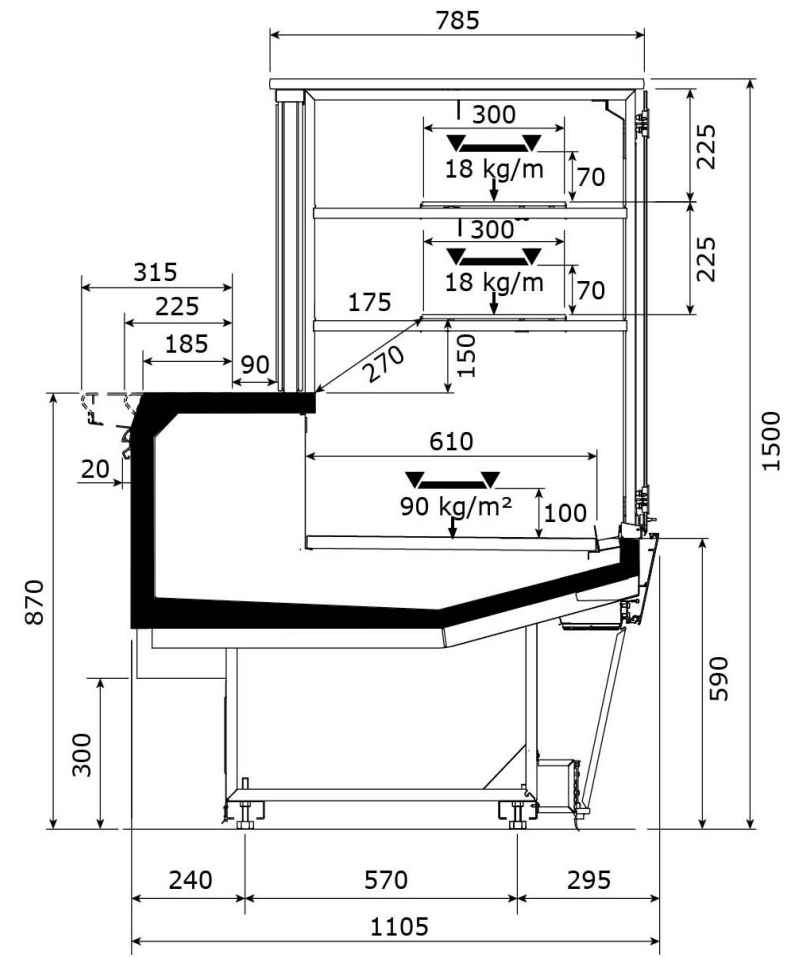

### 4 Längen (mm):

937-1250-1875-2500

# Abmessungen

## SEITENANSICHT 1500 mm Höhe

**DESIGN**

**STUDIO**

**STYLE**

**STYLE Füße**

ZURÜCK ZUR ÜBERSICHT