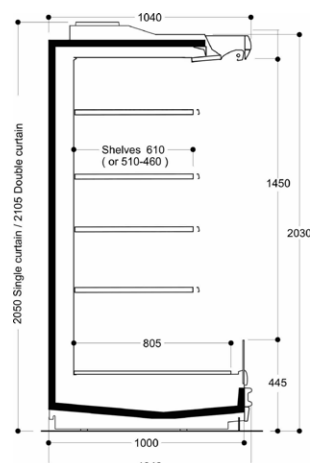

PROXIMA VOLUM - H20