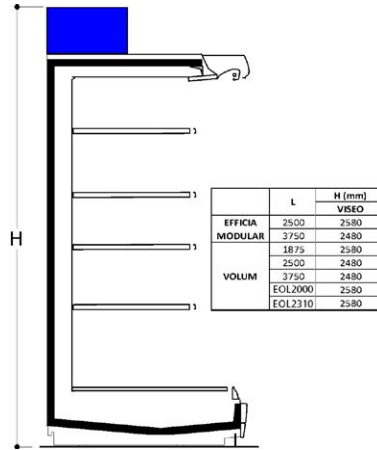

Product range

PROXIMA RV - VISEO RV																			
Length-Lunghezza Longueur-Länge-Longitud mm			1250		1875		2500		3750		EOL1370		EOL1790		EOL2000		EOL2310		
Height - Altezza - Hauteur - Höhe - Altura mm			20 P	22 V	20 P	22 V	20 P	22 V	20 P	22 V	20 P	22 V	20 P	22 V	20 P	22 V	20 P	22 V	
PROXIMA RV VISEO RV	Modular	1V	•	•	•	•	•	•	•	•									
		2V	•	•	•	•	•	•	•	•	•	•	•	•	•	•	•	•	•
		HP	•	•	•	•	•	•	•	•	•	•	•	•	•	•	•	•	•
	Volum	1V	•	•	•	•	•	•	•	•									
		2V	•	•	•	•	•	•	•	•			•	•	•	•	•	•	•
		HP	•	•	•	•	•	•	•	•			•	•	•	•	•	•	•
Display area Superficie di esposizione Warenpräsen- tationsfläche Surface d'exposition Superficie expositiva m2	Modular	1.96	2.21	2.93	3.31	3.91	4.41	5.87	6.62	1.96	2.21	2.62	2.95	2.93	3.31	3.38	3.82		
	Volum	2.02	2.27	3.02	3.40	4.03	4.54	6.05	6.80			2.70	3.03	3.02	3.40	3.48	3.92		
Loading area Superficie di appoggio Nutzfläche Surface de chargement Superficie de apoyo m2	Modular	1.10		1.65		2.20		3.30		1.21		1.58		1.77		2.04			
	Volum	1.30		1.95		2.60		3.90				1.86	2.86	2.08		2.40			
End thickness Spessore spalla Stärke der Seitenwand Épaisseur de cheveu joue Espesor lateral mm	30.00 (+ 35 Batticarrello/Bumper Rail/Pare-choc/Wagenstoßleiste/Parachoques) Spalla panoramica/Panoramic end/Joue panoramique/ Verglaste Seitenwand/ Lateral panorámico: 30.00 (+ 35 Batticarrello/Bumper Rail/Pare-choc/Wagenstoßleiste/Parachoques) Spalla cieca/Blind end/ Joue et pleine/ Und geschlossene Seitenwand/Lateral panorámico y ciego: 30.00 (+ 35 Batticarrello/Bumper Rail/Pare-choc/Wagenstoßleiste/ Parachoques) Spalla arrotondata/Round shape end/Joue galbée/ Seitenwand in abgerundeter Form/ Lateral redondeado: 70																		

Cross sections

PROXIMA MODULAR - H20

PROXIMA VOLUM - H20

VISEO MODULAR - H22

Cross Sections

VISEO VOLUM - H22

EPTABLUÉ - OPTION