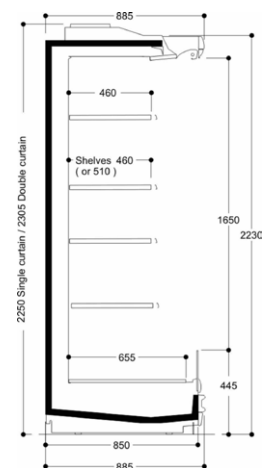

Product range

PROXIMA RV - VISEO RV																			
Length-Lunghezza Longueur-Länge-Longitud mm			1250		1875		2500		3750		EOL1370		EOL1790		EOL2000		EOL2310		
Height - Altezza - Hauteur - Höhe - Altura mm			20 P	22 V	20 P	22 V	20 P	22 V	20 P	22 V	20 P	22 V	20 P	22 V	20 P	22 V	20 P	22 V	
PROXIMA RV VISEO RV	Modular	1V	•	•	•	•	•	•	•	•									
		2V	•	•	•	•	•	•	•	•	•	•	•	•	•	•	•	•	•
		HP	•	•	•	•	•	•	•	•	•	•	•	•	•	•	•	•	•
	Volum	1V	•	•	•	•	•	•	•	•									
		2V	•	•	•	•	•	•	•	•			•	•	•	•	•	•	•
		HP	•	•	•	•	•	•	•	•			•	•	•	•	•	•	•
Display area Superficie di esposizione Warenpräsen- tationsfläche Surface d'exposition Superficie expositiva m2	Modular	1.96	2.21	2.93	3.31	3.91	4.41	5.87	6.62	1.96	2.21	2.62	2.95	2.93	3.31	3.38	3.82		
	Volum	2.02	2.27	3.02	3.40	4.03	4.54	6.05	6.80			2.70	3.03	3.02	3.40	3.48	3.92		
Loading area Superficie di appoggio Nutzfläche Surface de chargement Superficie de apoyo m2	Modular	1.10		1.65		2.20		3.30		1.21		1.58		1.77		2.04			
	Volum	1.30		1.95		2.60		3.90				1.86	2.86	2.08		2.40			
End thickness Spessore spalla Stärke der Seitenwand Épaisseur de cheveu joue Espesor lateral mm	30.00 (+ 35 Batticarrello/Bumper Rail/Pare-choc/Wagenstoßleiste/Parachoques) Spalla panoramica/Panoramic end/Joue panoramique/ Verglaste Seitenwand/ Lateral panorámico: 30.00 (+ 35 Batticarrello/Bumper Rail/Pare-choc/Wagenstoßleiste/Parachoques) Spalla cieca/Blind end/ Joue et pleine/ Und geschlossene Seitenwand/Lateral panorámico y ciego: 30.00 (+ 35 Batticarrello/Bumper Rail/Pare-choc/Wagenstoßleiste/ Parachoques) Spalla arrotondata/Round shape end/Joue galbée/ Seitenwand in abgerundeter Form/ Lateral redondeado: 70																		

Cross sections

PROXIMA MODULAR - H20

PROXIMA VOLUM - H20

VISEO MODULAR - H22

Cross Sections

VISEO VOLUM - H22

EPTABLUÉ - OPTION