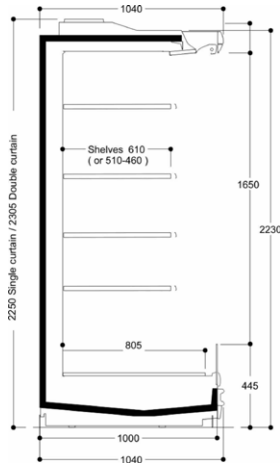

Product range

PROXIMA RV - VISEO RV																			
Length-Lunghezza Longueur-Länge-Longitud mm			1250		1875		2500		3750		EOL1370		EOL1790		EOL2000		EOL2310		
Height - Altezza - Hauteur - Höhe - Altura mm			20 P	22 V	20 P	22 V	20 P	22 V	20 P	22 V	20 P	22 V	20 P	22 V	20 P	22 V	20 P	22 V	
PROXIMA RV VISEO RV	Modular	1V	•	•	•	•	•	•	•	•									
		2V	•	•	•	•	•	•	•	•	•	•	•	•	•	•	•	•	•
		HP	•	•	•	•	•	•	•	•	•	•	•	•	•	•	•	•	•
	Volum	1V	•	•	•	•	•	•	•	•									
		2V	•	•	•	•	•	•	•	•			•	•	•	•	•	•	•
		HP	•	•	•	•	•	•	•	•			•	•	•	•	•	•	•
Display area Superficie di esposizione Warenpräsen- tationsfläche Surface d'exposition Superficie expositiva m2	Modular	1.96	2.21	2.93	3.31	3.91	4.41	5.87	6.62	1.96	2.21	2.62	2.95	2.93	3.31	3.38	3.82		
	Volum	2.02	2.27	3.02	3.40	4.03	4.54	6.05	6.80			2.70	3.03	3.02	3.40	3.48	3.92		
Loading area Superficie di appoggio Nutzfläche Surface de chargement Superficie de apoyo m2	Modular	1.10		1.65		2.20		3.30		1.21		1.58		1.77		2.04			
	Volum	1.30		1.95		2.60		3.90				1.86	2.86	2.08		2.40			
End thickness Spessore spalla Stärke der Seitenwand Épaisseur de cheveu joue Espesor lateral mm	30.00 (+ 35 Batticarrello/Bumper Rail/Pare-choc/Wagenstoßleiste/Parachoques) Spalla panoramica/Panoramic end/Joue panoramique/ Verglaste Seitenwand/ Lateral panorámico: 30.00 (+ 35 Batticarrello/Bumper Rail/Pare-choc/Wagenstoßleiste/Parachoques) Spalla cieca/Blind end/ Joue et pleine/ Und geschlossene Seitenwand/Lateral panorámico y ciego: 30.00 (+ 35 Batticarrello/Bumper Rail/Pare-choc/Wagenstoßleiste/ Parachoques) Spalla arrotondata/Round shape end/Joue galbée/ Seitenwand in abgerundeter Form/ Lateral redondeado: 70																		

Cross sections

PROXIMA MODULAR - H20

PROXIMA VOLUM - H20

VISEO MODULAR - H22

Cross Sections

VISEO VOLUM - H22

EPTABLUÉ - OPTION