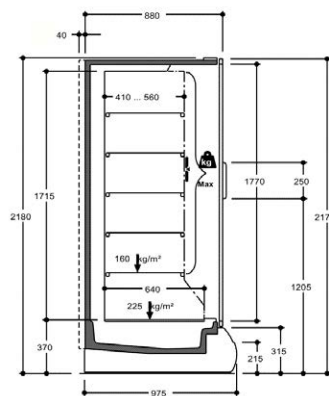

Product range

SKYVIEW INTEGRAL WL						
Lenght-Lunghezza Longueur-Länge-Longitud mm		1250	1875	2500	3750	EOL 1960
Altezza mm		20	20	20	20	20
SKYVIEW INTEGRAL WL	Efficia	•	•	•	•	•
	Modular	•	•	•	•	•
Display area Superficie di esposizione Warenpräsentat- ionsfläche Surface d'exposition Superficie expositiva m2	Efficia	2.05	3.07	4.10	6.14	4.15
	Modular	2.11	3.16	4.22	6.32	4.59
Loading area Superficie di appoggio Nutzfläche Surface de chargement Superficie de apoyo m2	Efficia	1.03	1.54	2.06	3.08	1,61
	Modular	1.21	1.82	2.42	3.64	1.91
End thickness Spessore spalla Stärke der Sei- tenwand Épaisseur de cheque joue Espesor lateral mm	30.00 (+ 35 Bumper Rail)					

Cross sections

MODULAR