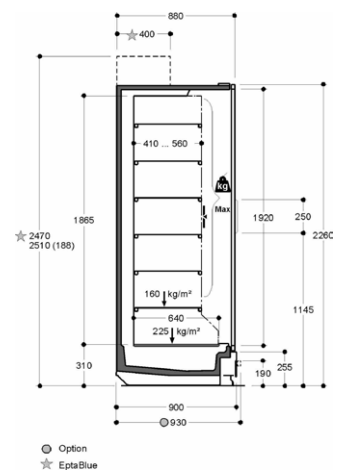

## Product range

SKYVIEW INTEGRAL WL						
<b>Lenght</b> -Lunghezza Longueur-Länge-Longitud mm		<b>1250</b>	<b>1875</b>	<b>2500</b>	<b>3750</b>	<b>EOL 1960</b>
Altezza mm		20	20	20	20	20
<b>SKYVIEW INTEGRAL WL</b>	<b>Efficia</b>	•	•	•	•	•
	<b>Modular</b>	•	•	•	•	•
<b>Display area</b> Superficie di esposizione Warenpräsentat- ionsfläche Surface d'exposition Superficie expositiva  m2	<b>Efficia</b>	2.05	3.07	4.10	6.14	4.15
	<b>Modular</b>	2.11	3.16	4.22	6.32	4.59
<b>Loading area</b> Superficie di appoggio Nutzfläche Surface de chargement Superficie de apoyo  m2	<b>Efficia</b>	1.03	1.54	2.06	3.08	1,61
	<b>Modular</b>	1.21	1.82	2.42	3.64	1.91
<b>End thickness</b> Spessore spalla Stärke der Sei- tenwand Épaisseur de cheque joue Espesor lateral mm	30.00 (+ 35 Bumper Rail)					

## Cross Sections

EFFICIA - H22 OPEN

MODULAR - H22 OPEN

VOLUM - H22 OPEN

EFFICIA - H20 CLOSED

MODULAR - H20 CLOSED

VOLUM - H20 CLOSED

EFFICIA - H22 CLOSED