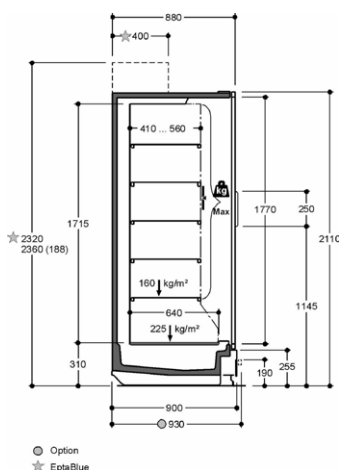

## Product range

SKYVIEW INTEGRAL WL						
<b>Lenght</b> -Lunghezza Longueur-Länge-Longitud mm		<b>1250</b>	<b>1875</b>	<b>2500</b>	<b>3750</b>	<b>EOL 1960</b>
Altezza mm		20	20	20	20	20
<b>SKYVIEW INTEGRAL WL</b>	<b>Efficia</b>	•	•	•	•	•
	<b>Modular</b>	•	•	•	•	•
<b>Display area</b> Superficie di esposizione Warenpräsentat- ionsfläche Surface d'exposition Superficie expositiva  m2	<b>Efficia</b>	2.05	3.07	4.10	6.14	4.15
	<b>Modular</b>	2.11	3.16	4.22	6.32	4.59
<b>Loading area</b> Superficie di appoggio Nutzfläche Surface de chargement Superficie de apoyo  m2	<b>Efficia</b>	1.03	1.54	2.06	3.08	1,61
	<b>Modular</b>	1.21	1.82	2.42	3.64	1.91
<b>End thickness</b> Spessore spalla Stärke der Sei- tenwand Épaisseur de cheque joue Espesor lateral mm	30.00 (+ 35 Bumper Rail)					

## Cross Sections

EFFICIA - H22 OPEN

MODULAR - H22 OPEN

VOLUM - H22 OPEN

EFFICIA - H20 CLOSED

MODULAR - H20 CLOSED

VOLUM - H20 CLOSED

EFFICIA - H22 CLOSED