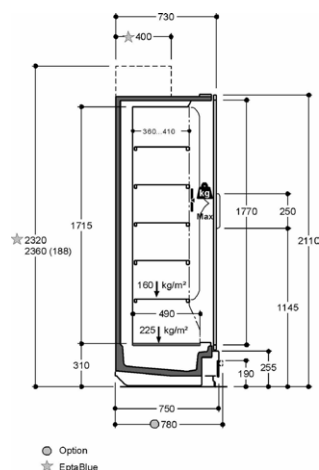

## Product range

SKYVIEW INTEGRAL WL						
<b>Lenght</b> -Lunghezza Longueur-Länge-Longitud mm		<b>1250</b>	<b>1875</b>	<b>2500</b>	<b>3750</b>	<b>EOL 1960</b>
Altezza mm		20	20	20	20	20
<b>SKYVIEW INTEGRAL WL</b>	<b>Efficia</b>	•	•	•	•	•
	<b>Modular</b>	•	•	•	•	•
<b>Display area</b> Superficie di esposizione Warenpräsentat- ionsfläche Surface d'exposition Superficie expositiva  m2	<b>Efficia</b>	2.05	3.07	4.10	6.14	4.15
	<b>Modular</b>	2.11	3.16	4.22	6.32	4.59
<b>Loading area</b> Superficie di appoggio Nutzfläche Surface de chargement Superficie de apoyo  m2	<b>Efficia</b>	1.03	1.54	2.06	3.08	1,61
	<b>Modular</b>	1.21	1.82	2.42	3.64	1.91
<b>End thickness</b> Spessore spalla Stärke der Sei- tenwand Épaisseur de cheque joue Espesor lateral mm	30.00 (+ 35 Bumper Rail)					

## Cross Sections

EFFICIA - H22 OPEN

MODULAR - H22 OPEN

VOLUM - H22 OPEN

EFFICIA - H20 CLOSED

MODULAR - H20 CLOSED

VOLUM - H20 CLOSED

EFFICIA - H22 CLOSED