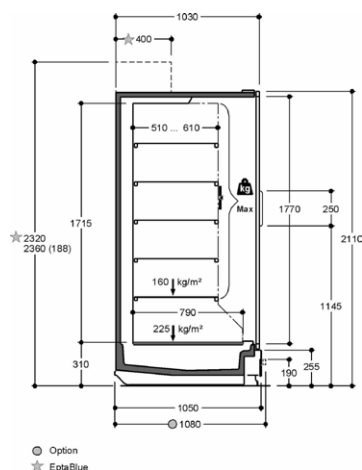

## Product range

SKYVIEW INTEGRAL WL						
<b>Lenght</b> -Lunghezza Longueur-Länge-Longitud mm		<b>1250</b>	<b>1875</b>	<b>2500</b>	<b>3750</b>	<b>EOL 1960</b>
Altezza mm		20	20	20	20	20
<b>SKYVIEW INTEGRAL WL</b>	<b>Efficia</b>	•	•	•	•	•
	<b>Modular</b>	•	•	•	•	•
<b>Display area</b> Superficie di esposizione Warenpräsentat- ionsfläche Surface d'exposition Superficie expositiva  m2	<b>Efficia</b>	2.05	3.07	4.10	6.14	4.15
	<b>Modular</b>	2.11	3.16	4.22	6.32	4.59
<b>Loading area</b> Superficie di appoggio Nutzfläche Surface de chargement Superficie de apoyo  m2	<b>Efficia</b>	1.03	1.54	2.06	3.08	1,61
	<b>Modular</b>	1.21	1.82	2.42	3.64	1.91
<b>End thickness</b> Spessore spalla Stärke der Sei- tenwand Épaisseur de cheque joue Espesor lateral mm	30.00 (+ 35 Bumper Rail)					

## Cross Sections

EFFICIA - H22 OPEN

MODULAR - H22 OPEN

VOLUM - H22 OPEN

EFFICIA - H20 CLOSED

MODULAR - H20 CLOSED

VOLUM - H20 CLOSED

EFFICIA - H22 CLOSED