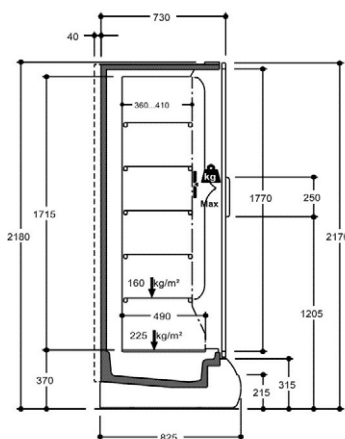

Product range

SKYVIEW INTEGRAL WL						
Lenght-Lunghezza Longueur-Länge-Longitud mm		1250	1875	2500	3750	EOL 1960
Altezza mm		20	20	20	20	20
SKYVIEW INTEGRAL WL	Efficia	•	•	•	•	•
	Modular	•	•	•	•	•
Display area Superficie di esposizione Warenpräsentat- ionsfläche Surface d'exposition Superficie expositiva m2	Efficia	2.05	3.07	4.10	6.14	4.15
	Modular	2.11	3.16	4.22	6.32	4.59
Loading area Superficie di appoggio Nutzfläche Surface de chargement Superficie de apoyo m2	Efficia	1.03	1.54	2.06	3.08	1,61
	Modular	1.21	1.82	2.42	3.64	1.91
End thickness Spessore spalla Stärke der Sei- tenwand Épaisseur de cheque joue Espesor lateral mm	30.00 (+ 35 Bumper Rail)					

Cross sections

EFFICIA