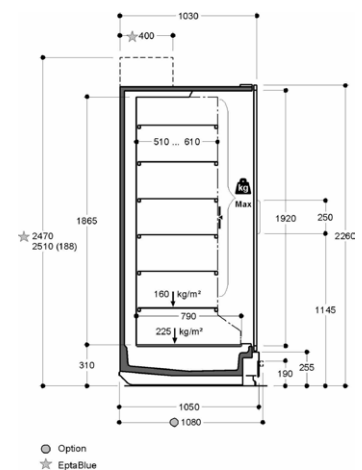

VOLUM - H22 CLOSED