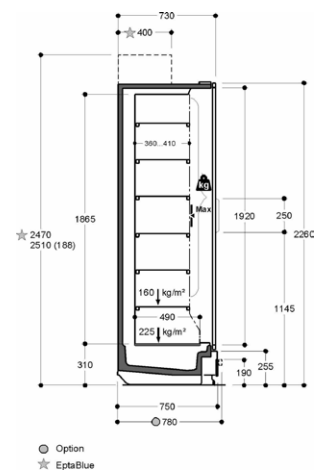

## Product range

SKYVIEW INTEGRAL WL						
<b>Lenght</b> -Lunghezza Longueur-Länge-Longitud mm		<b>1250</b>	<b>1875</b>	<b>2500</b>	<b>3750</b>	<b>EOL 1960</b>
Altezza mm		20	20	20	20	20
<b>SKYVIEW INTEGRAL WL</b>	<b>Efficia</b>	•	•	•	•	•
	<b>Modular</b>	•	•	•	•	•
<b>Display area</b> Superficie di esposizione Warenpräsentat- ionsfläche Surface d'exposition Superficie expositiva  m2	<b>Efficia</b>	2.05	3.07	4.10	6.14	4.15
	<b>Modular</b>	2.11	3.16	4.22	6.32	4.59
<b>Loading area</b> Superficie di appoggio Nutzfläche Surface de chargement Superficie de apoyo  m2	<b>Efficia</b>	1.03	1.54	2.06	3.08	1,61
	<b>Modular</b>	1.21	1.82	2.42	3.64	1.91
<b>End thickness</b> Spessore spalla Stärke der Sei- tenwand Épaisseur de cheque joue Espesor lateral mm	30.00 (+ 35 Bumper Rail)					

## Cross Sections

EFFICIA - H22 OPEN

MODULAR - H22 OPEN

VOLUM - H22 OPEN

EFFICIA - H20 CLOSED

MODULAR - H20 CLOSED

VOLUM - H20 CLOSED

EFFICIA - H22 CLOSED