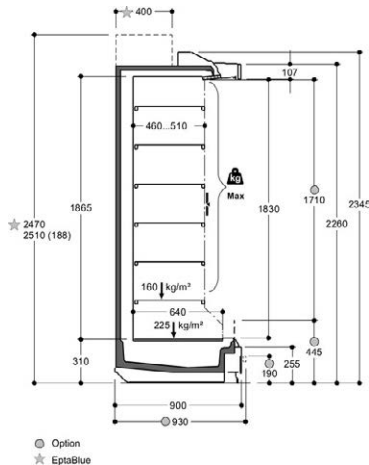

MODULAR - H22 OPEN