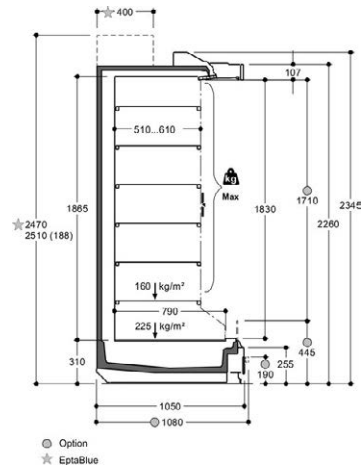

## Product range

SKYVIEW INTEGRAL WL						
<b>Lenght</b> -Lunghezza Longueur-Länge-Longitud mm		<b>1250</b>	<b>1875</b>	<b>2500</b>	<b>3750</b>	<b>EOL 1960</b>
Altezza mm		20	20	20	20	20
<b>SKYVIEW INTEGRAL WL</b>	<b>Efficia</b>	•	•	•	•	•
	<b>Modular</b>	•	•	•	•	•
<b>Display area</b> Superficie di esposizione Warenpräsentat- ionsfläche Surface d'exposition Superficie expositiva  m2	<b>Efficia</b>	2.05	3.07	4.10	6.14	4.15
	<b>Modular</b>	2.11	3.16	4.22	6.32	4.59
<b>Loading area</b> Superficie di appoggio Nutzfläche Surface de chargement Superficie de apoyo  m2	<b>Efficia</b>	1.03	1.54	2.06	3.08	1,61
	<b>Modular</b>	1.21	1.82	2.42	3.64	1.91
<b>End thickness</b> Spessore spalla Stärke der Sei- tenwand Épaisseur de cheque joue Espesor lateral mm	30.00 (+ 35 Bumper Rail)					

# SKYVIEW INTEGRAL WL

SkyEffect

## Cross Sections

EFFICIA - H22 OPEN

MODULAR - H22 OPEN

VOLUM - H22 OPEN

EFFICIA - H20 CLOSED

MODULAR - H20 CLOSED

VOLUM - H20 CLOSED

EFFICIA - H22 CLOSED