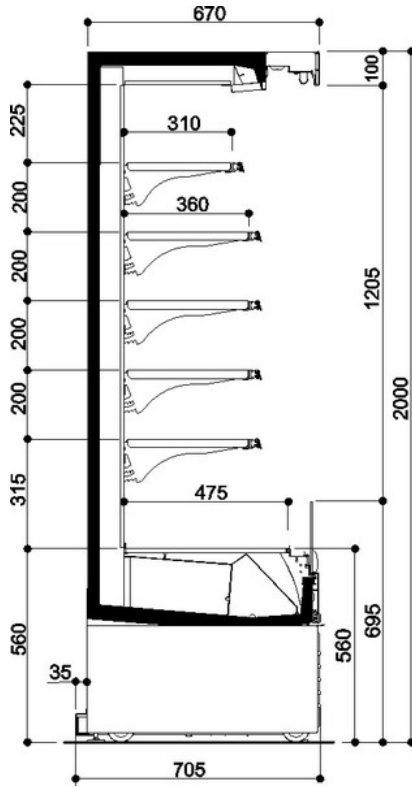

Offlip 3 green				
Offlip 3 green	700	937	1250	1875
	•	•	•	•
Warenpräsentationsfläche m2	0.97	1.30	1.74	2.61
Nutzfläche m2	0.49	0.66	0.88	1.32
Stärke der Seitenwand mm	30.00			
Nutzinhalt dm3	338.00	453.00	604.00	906.00
Länge mm	700x2000x705	997x2000x705	1310x2000x705	1935x2000x705
Höhe mm				
Höhe mm				

5P

4P

3P+S360