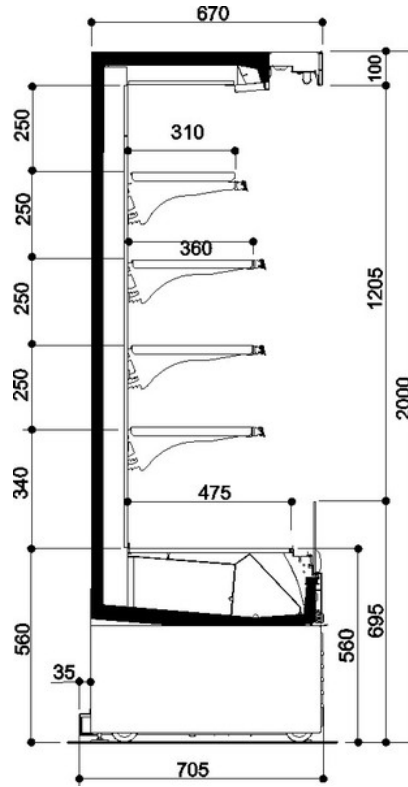

Offlip 3 green				
Offlip 3 green	700	937	1250	1875
	•	•	•	•
Warenpräsentationsfläche m2	0.97	1.30	1.74	2.61
Nutzfläche m2	0.49	0.66	0.88	1.32
Stärke der Seitenwand mm	30.00			
Nutzinhalt dm3	338.00	453.00	604.00	906.00
Länge mm	700x2000x705	997x2000x705	1310x2000x705	1935x2000x705
Höhe mm				
Höhe mm				

5P

4P

3P+S360