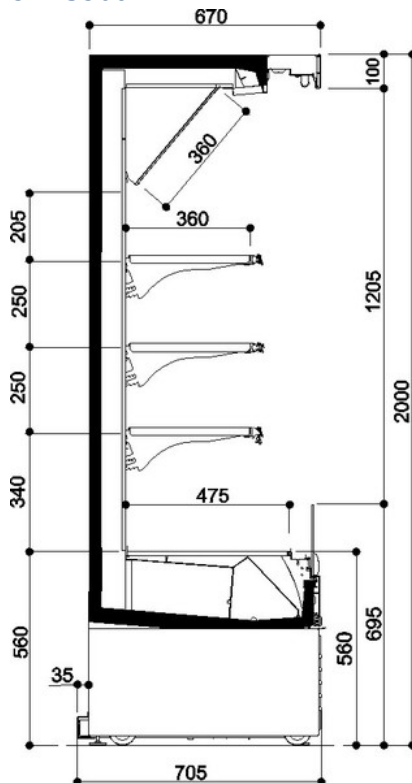

Offlip 3 green				
Offlip 3 green	700	937	1250	1875
	•	•	•	•
Warenpräsentationsfläche m2	0.97	1.30	1.74	2.61
Nutzfläche m2	0.49	0.66	0.88	1.32
Stärke der Seitenwand mm	30.00			
Nutzinhalt dm3	338.00	453.00	604.00	906.00
Länge mm	700x2000x705	997x2000x705	1310x2000x705	1935x2000x705
Höhe mm				
Höhe mm				

5P

4P

3P+S360