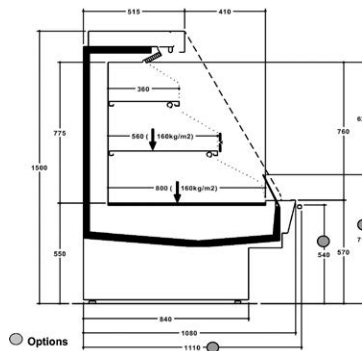

AMPHI - LOGGIA - PATIO STUDIO

Mozaik

Product range

Cross sections

LOGGIA VOLUM - STUDIO

AMPHI VOLUM - STUDIO

PATIO 16 MODULAR - STUDIO

AMPHI - LOGGIA - PATIO STUDIO