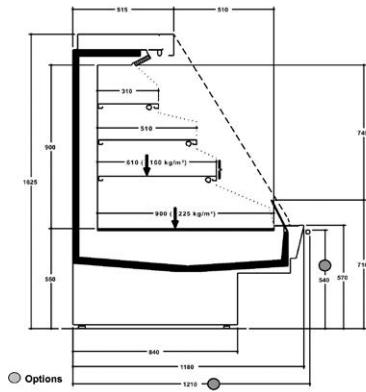

AMPHI - LOGGIA - PATIO STUDIO

Mozaik

Product range

Cross sections

LOGGIA VOLUM - STUDIO

AMPHI VOLUM - STUDIO

PATIO 16 MODULAR - STUDIO

AMPHI - LOGGIA - PATIO STUDIO

Mozaik

Cross Sections

PATIO 16 XL - STUDIO