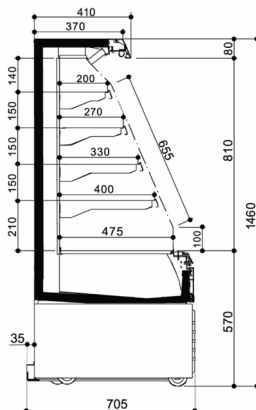

Product range

CURL 3 GREEN			
Length-Lunghezza Longueur-Länge-Longitud mm	700	937	1250
CURL 3 GREEN	•	•	•
Display area Superficie di esposizione Warenpräsentationsfläche Surface d'exposition Superficie expositiva m2	0.80	1.01	1.44
Loading area Superficie di appoggio Nutzfläche Surface de chargement Superficie de apoyo m2	0.49	0.66	0.88
Net storage capacity Capacità netta Nutzinhalt volume utile Capacitat neta dm3	190.00	254.00	339.00
End thickness Spessore spalla Stärke der Seitenwand Épaisseur de cheque joue Espesor lateral mm	30.00		
Dimensions Dimensioni Größe Dimensions Dimensiones LxAxP mm	760x1460x705	997x1460x705	1310x1460x705

Cross sections

CURL 3 GREEN