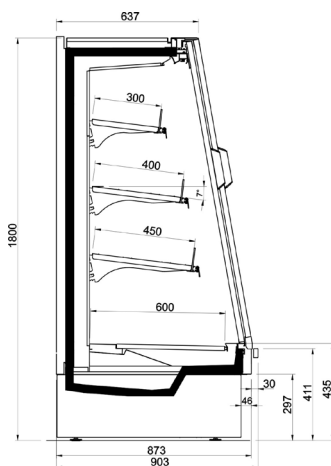

Product range

SAMBA			
Length-Lunghezza Longueur-Länge-Longitud mm	1875	2500	1875 - EOL
SAMBA	•	•	•
Display area Superficie di esposizione Warenpräsentationsfläche Surface d'exposition Superficie expositiva m2	2.25	3.00	2.25
Loading area Superficie di appoggio Nutzfläche Surface de chargement Superficie de apoyo m2	1.72	2.28	1.72
Net storage capacity Capacità netta Nutzinhalt volume utile Capacitat neta dm3	749.00	985.00	749.00
End thickness Spessore spalla Stärke der Seitenwand Épaisseur de cheue joue Espesor lateral mm	30.00		
Dimensions Dimensioni Größe Dimensions Dimensiones LxAxP mm	1920x1800x903	2550x1800x903	1920x1800x903

Cross sections

3E