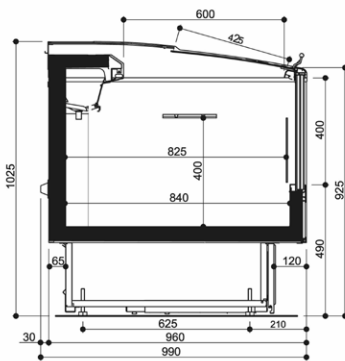

Product range

EYRIS								
Lenght-Lunghezza Longueur-Länge-Longitud mm	EYRIS				EYRIS DUAL			
	LINEAR CABINETS			EOL	LINEAR CABINETS			EOL
	1400	2100	2500	2130	1400	2100	2500	2130
•	•	•	•	•	•	•	•	•
Display area Superficie di esposizione Warenpräsentationsfläche Surface d'exposition Superficie expostiva m²	1.03	1.56	1.87	1.44	0.98	1.49	1.78	1.37
Loading area Superficie di appoggio Nutzfläche Surface de chargement Superficie de apoyo m²	1.39	2.08	2.48	2.11	1.39	2.08	2.48	2.11
Net storage capacity Capacità netta Nutzinhalt volume utile Capacitat neta dm³	424	660	794	495	264	411	495	279
Dimensions Dimensioni Größe Dimensions Dimensiones LxAxP mm	1385x1023x992	2095x1023x992	2495x1023x992	2131x1023x992	1385x1023x992	2095x1023x992	2495x1023x992	2131x1023x992

Cross sections

LINEAR CASE