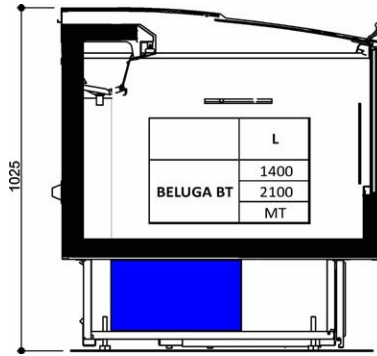

## Product range

EYRIS								
Lenght-Lunghezza Longueur-Länge-Longitud mm	EYRIS				EYRIS DUAL			
	LINEAR CABINETS			EOL	LINEAR CABINETS			EOL
	1400	2100	2500	2130	1400	2100	2500	2130
•	•	•	•	•	•	•	•	•
<b>Display area</b> Superficie di esposizione Warenpräsentationsfläche Surface d'exposition Superficie expostiva m <sup>2</sup>	1.03	1.56	1.87	1.44	0.98	1.49	1.78	1.37
<b>Loading area</b> Superficie di appoggio Nutzfläche Surface de chargement Superficie de apoyo m <sup>2</sup>	1.39	2.08	2.48	2.11	1.39	2.08	2.48	2.11
<b>Net storage capacity</b> Capacità netta Nutzinhalt volume utile Capacitat neta dm <sup>3</sup>	424	660	794	495	264	411	495	279
<b>Dimensions</b> Dimensioni Größe Dimensions Dimensiones LxAxP mm	1385x1023x992	2095x1023x992	2495x1023x992	2131x1023x992	1385x1023x992	2095x1023x992	2495x1023x992	2131x1023x992

## Cross sections

LINEAR CASE

EOL - LINEAR CASE

DUAL LINEAR CASE

Cross Sections

EOL - DUAL

EPTABLUE - OPTION