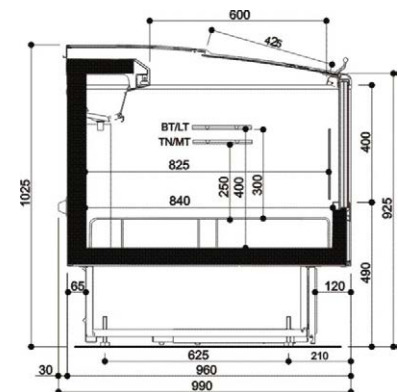

## Product range

EYRIS								
Lenght-Lunghezza Longueur-Länge-Longitud mm	EYRIS				EYRIS DUAL			
	LINEAR CABINETS			EOL	LINEAR CABINETS			EOL
	1400	2100	2500	2130	1400	2100	2500	2130
•	•	•	•	•	•	•	•	•
<b>Display area</b> Superficie di esposizione Warenpräsentationsfläche Surface d'exposition Superficie expostiva m <sup>2</sup>	1.03	1.56	1.87	1.44	0.98	1.49	1.78	1.37
<b>Loading area</b> Superficie di appoggio Nutzfläche Surface de chargement Superficie de apoyo m <sup>2</sup>	1.39	2.08	2.48	2.11	1.39	2.08	2.48	2.11
<b>Net storage capacity</b> Capacità netta Nutzinhalt volume utile Capacitat neta dm <sup>3</sup>	424	660	794	495	264	411	495	279
<b>Dimensions</b> Dimensioni Größe Dimensions Dimensiones LxAxP mm	1385x1023x992	2095x1023x992	2495x1023x992	2131x1023x992	1385x1023x992	2095x1023x992	2495x1023x992	2131x1023x992

## Cross sections

LINEAR CASE

EOL - LINEAR CASE

DUAL LINEAR CASE

Cross Sections

EOL - DUAL

EPTABLUE - OPTION