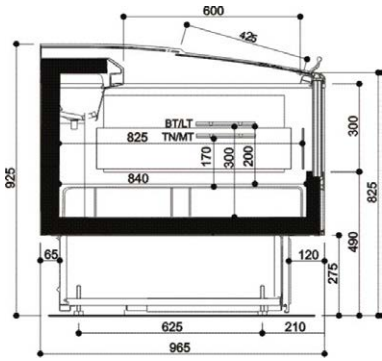

## Product range

EYRIS								
Lenght-Lunghezza Longueur-Länge-Longitud mm	EYRIS				EYRIS DUAL			
	LINEAR CABINETS			EOL	LINEAR CABINETS			EOL
	1400	2100	2500	2130	1400	2100	2500	2130
•	•	•	•	•	•	•	•	•
<b>Display area</b> Superficie di esposizione Warenpräsentationsfläche Surface d'exposition Superficie expostiva m <sup>2</sup>	1.03	1.56	1.87	1.44	0.98	1.49	1.78	1.37
<b>Loading area</b> Superficie di appoggio Nutzfläche Surface de chargement Superficie de apoyo m <sup>2</sup>	1.39	2.08	2.48	2.11	1.39	2.08	2.48	2.11
<b>Net storage capacity</b> Capacità netta Nutzinhalt volume utile Capacitat neta dm <sup>3</sup>	424	660	794	495	264	411	495	279
<b>Dimensions</b> Dimensioni Größe Dimensions Dimensiones LxAxP mm	1385x1023x992	2095x1023x992	2495x1023x992	2131x1023x992	1385x1023x992	2095x1023x992	2495x1023x992	2131x1023x992

## Cross sections

LINEAR CASE

EOL - LINEAR CASE

DUAL LINEAR CASE

Cross Sections

EOL - DUAL

EPTABLUE - OPTION