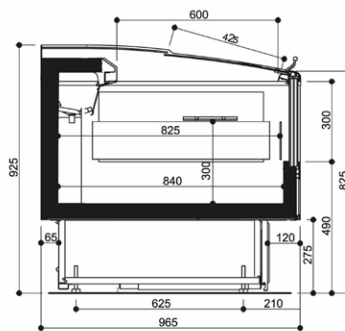

EOL - LINEAR CASE