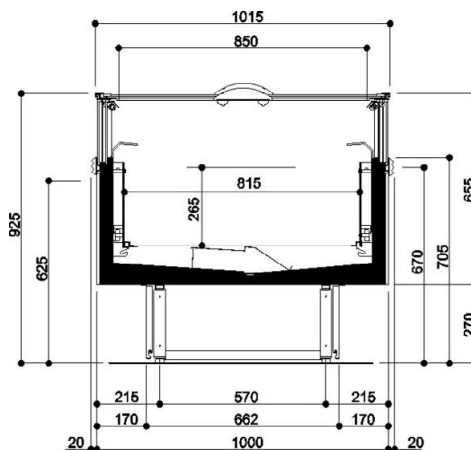

Product range

FLASH				
FLASH	FLASH XL		FLASH	
	1500	2000	1500	2000
	•	•	•	•
Display area Superficie di esposizione Warenpräsentationsfläche Surface d'exposition Superficie expositiva m ²	1.34	1.78	1.34	1.78
Loading area Superficie di appoggio Nutzfläche Surface de chargement Superficie de apoyo m ²	1.50	2.00	1.50	2.00
Net storage capacity Capacità netta Nutzinhalt volume utile Capacitat neta dm ³	300.00	431.00	266.00	362.00
Dimensions Dimensioni Größe Dimensions Dimensiones LxAxP mm	1500x925x1000	2000x925x1000	1500x925x1000	2000x925x1000

Cross sections

FLASH

FLASH XL