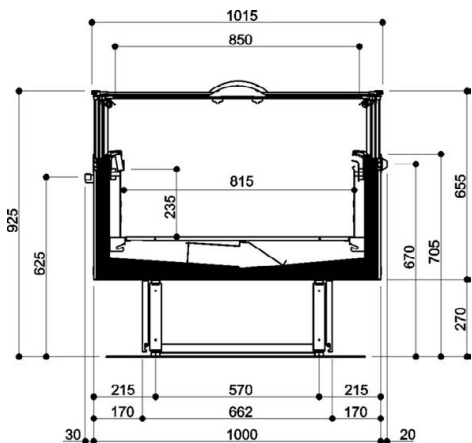

Product range

FLASH				
FLASH	FLASH XL		FLASH	
	1500	2000	1500	2000
	•	•	•	•
Display area Superficie di esposizione Warenpräsentationsfläche Surface d'exposition Superficie expositiva m ²	1.34	1.78	1.34	1.78
Loading area Superficie di appoggio Nutzfläche Surface de chargement Superficie de apoyo m ²	1.50	2.00	1.50	2.00
Net storage capacity Capacità netta Nutzinhalt volume utile Capacitat neta dm ³	300.00	431.00	266.00	362.00
Dimensions Dimensioni Größe Dimensions Dimensiones LxAxP mm	1500x925x1000	2000x925x1000	1500x925x1000	2000x925x1000

Cross sections

FLASH

FLASH XL