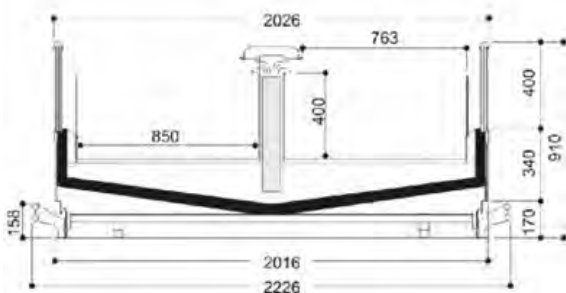

Cross sections

COSMOS 3 - 1EV