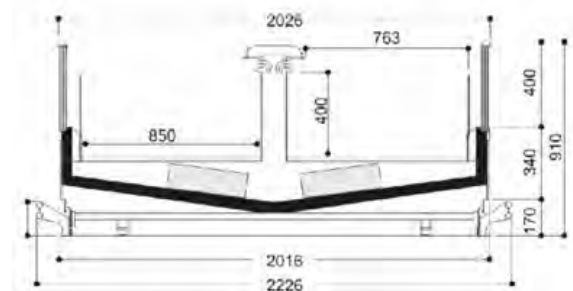

COSMOS 3 - 2EV