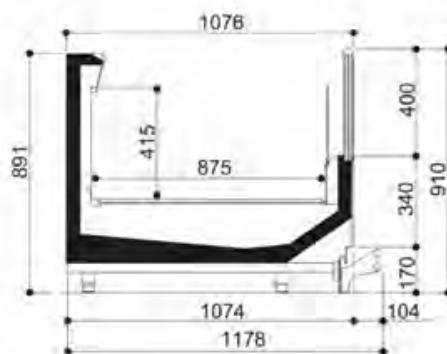

Product range

GALAXIE 3						COSMOS 3					
Length -Lunghezza Longueur-Länge-Longitud mm	1880	2500	3750	EOL1730	EOL1940	Length -Lunghezza Longueur-Länge-Longitud mm	1880	2500	3750	EOL2020	EOL2230
GALAXIE 3	•	•	•	•	•	COSMOS 3	•	•	•	•	•
Display area Superficie di esposizione Warenpräsentations- fläche Surface d'exposition Superficie expositiva m ²	3.40	4.50	6.80	1.70	1.70	Display area Superficie di esposizione Warenpräsentations- fläche Surface d'exposition Superficie expositiva m ²	4.13	5.50	8.23	2.30	2.30
Loading area Superficie di appoggio Nutzfläche Surface de chargement Superficie de apoyo m ²	3.20	4.30	6.40	2.00	2.00	Loading area Superficie di appoggio Nutzfläche Surface de chargement Superficie de apoyo m ²	3.79	5.04	7.56	2.16	2.16
Net storage capacity Capacità netta Nutzinhalt volume utile Capacitat neta dm ³	1053.00	1400.00	2100.00	581.00	581.00	Net storage capacity Capacità netta Nutzinhalt volume utile Capacitat neta dm ³	1278.00	1700.00	2550.00	682.00	682.00
End thickness Spessore spalla Stärke der Seitenwand Épaisseur de cheue joue Espesor lateral mm	Spalla panoramica/Panoramic end/Joue panoramique/ Verglaste Seitenwand/ Lateral panorám- ico: 70.00 (+104) Spalla cieca/Blind end/Joue et pleine/ Und geschlossene Seitenwand/Lateral panorámico y ciego: 51.00 (+104)					End thickness Spessore spalla Stärke der Seitenwand Épaisseur de cheue joue Espesor lateral mm	Spalla panoramica/Panoramic end/Joue panoramique/ Verglaste Seitenwand/ Lateral panorám- ico: 70.00 (+104) Spalla cieca/Blind end/Joue et pleine/ Und geschlossene Seitenwand/Lateral panorámico y ciego: 51.00 (+104)				

Cross sections

COSMOS 3 - 1EV

COSMOS 3 - 2EV

Cross Sections

GALAXIE 3

EOL