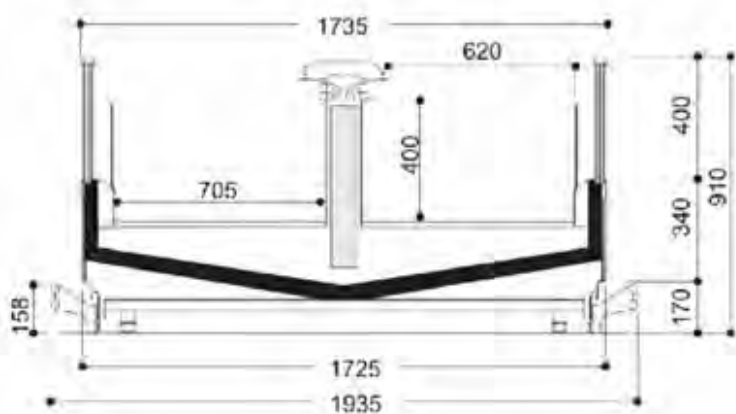

Product range

GALAXIE 3						COSMOS 3					
Length -Lunghezza Longueur-Länge-Longitud mm	1880	2500	3750	EOL1730	EOL1940	Length -Lunghezza Longueur-Länge-Longitud mm	1880	2500	3750	EOL2020	EOL2230
GALAXIE 3	•	•	•	•	•	COSMOS 3	•	•	•	•	•
Display area Superficie di esposizione Warenpräsentations- fläche Surface d'exposition Superficie expositiva m ²	3.40	4.50	6.80	1.70	1.70	Display area Superficie di esposizione Warenpräsentations- fläche Surface d'exposition Superficie expositiva m ²	4.13	5.50	8.23	2.30	2.30
Loading area Superficie di appoggio Nutzfläche Surface de chargement Superficie de apoyo m ²	3.20	4.30	6.40	2.00	2.00	Loading area Superficie di appoggio Nutzfläche Surface de chargement Superficie de apoyo m ²	3.79	5.04	7.56	2.16	2.16
Net storage capacity Capacità netta Nutzinhalt volume utile Capacitat neta dm ³	1053.00	1400.00	2100.00	581.00	581.00	Net storage capacity Capacità netta Nutzinhalt volume utile Capacitat neta dm ³	1278.00	1700.00	2550.00	682.00	682.00
End thickness Spessore spalla Stärke der Seitenwand Épaisseur de cheue joue Espesor lateral mm	Spalla panoramica/Panoramic end/Joue panoramique/ Verglaste Seitenwand/ Lateral panorám- ico: 70.00 (+104) Spalla cieca/Blind end/Joue et pleine/ Und geschlossene Seitenwand/Lateral panorámico y ciego: 51.00 (+104)					End thickness Spessore spalla Stärke der Seitenwand Épaisseur de cheue joue Espesor lateral mm	Spalla panoramica/Panoramic end/Joue panoramique/ Verglaste Seitenwand/ Lateral panorám- ico: 70.00 (+104) Spalla cieca/Blind end/Joue et pleine/ Und geschlossene Seitenwand/Lateral panorámico y ciego: 51.00 (+104)				

Cross sections

COSMOS 3 - 1EV

COSMOS 3 - 2EV

Cross Sections

GALAXIE 3

EOL