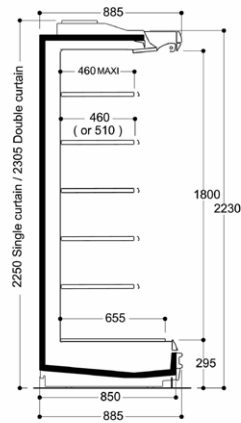

VISEO MODULAR - H22