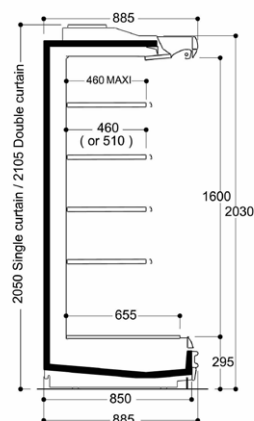

PROXIMA MODULAR - H20