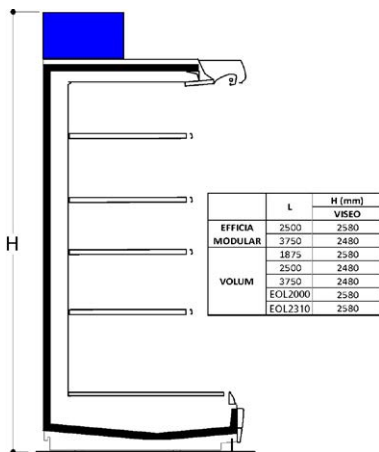

EPTABLUÉ - OPTION