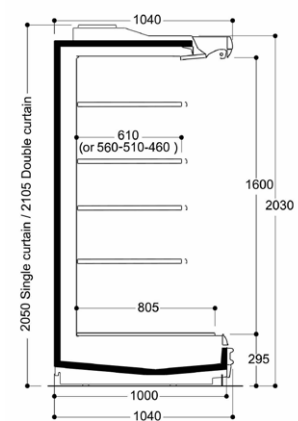

PROXIMA VOLUM - H20