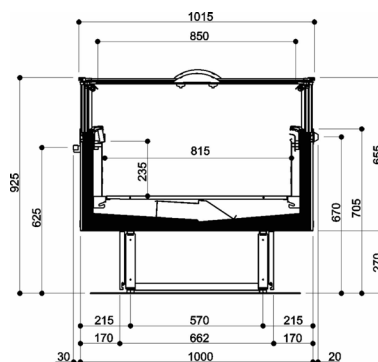

Product range

RUSH				
RUSH	OPEN		CLOSED	
	1500	2000	1500	2000
	•	•	•	•
Display area Superficie di esposizione Warenpräsentationsfläche Surface d'exposition Superficie expositiva m2	1.05	1.45	1.05	1.45
Loading area Superficie di appoggio Nutzfläche Surface de chargement Superficie de apoyo m2	1.50	2.00	1.50	2.00
Net storage capacity Capacità netta Nutzinhalt volume utile Capacidad neta dm3	169.00	230.00	266.00	362.00
Dimensions Dimensioni Größe Dimensions Dimensiones LxAxP mm	1500x925x1000	2000x925x1000	1500x925x1000	2000x925x1000

Cross sections

OPEN

CLOSED