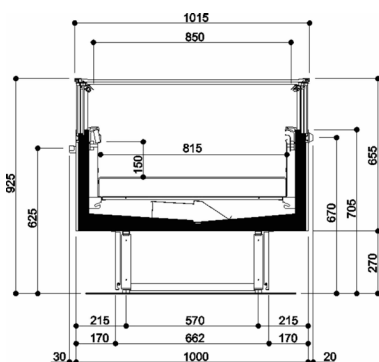

RUSH

Complementaries

Product categories

Technical features

Product range

RUSH				
RUSH	OPEN		CLOSED	
	1500	2000	1500	2000
	•	•	•	•
Display area Superficie di esposizione Warenpräsentationsfläche Surface d'exposition Superficie expositiva m2	1.05	1.45	1.05	1.45
Loading area Superficie di appoggio Nutzfläche Surface de chargement Superficie de apoyo m2	1.50	2.00	1.50	2.00
Net storage capacity Capacità netta Nutzinhalt volume utile Capacidad neta dm3	169.00	230.00	266.00	362.00
Dimensions Dimensioni Größe Dimensions Dimensiones LxAxP mm	1500x925x1000	2000x925x1000	1500x925x1000	2000x925x1000

Cross sections

OPEN

CLOSED