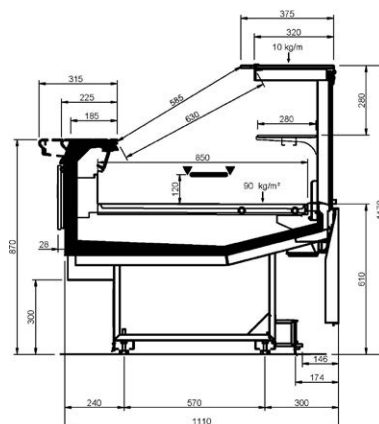

Product range

SHAPE PASTRY						
Length-Lunghezza Longueur-Länge-Longitud mm	1250 DESIGN	2500 DESIGN	1250 STUDIO	2500 STUDIO	1250 STYLE	2500 STYLE
DD	•	•	•	•	•	•
LD	•	•	•	•	•	•
ODF	•	•	•	•	•	•
LC	•	•	•	•	•	•
Display area Superficie di esposizione Warenpräsentationsfläche Surface d'exposition Superficie expositiva m2/ml	1.09					
Loading area Superficie di appoggio Nutzfläche Surface de chargement Superficie de apoyo m2/ml	1.08					
End thickness Spessore spalla Stärke der Seitenwand Épaisseur de chaque joue Espesor lateral mm	55 Style/Studio - 35 Design					

Cross sections

DESIGN - DD

DESIGN - LD

DESIGN - ODF

SHAPE M PASTRY

Mozaik

Cross Sections

DESIGN - LC