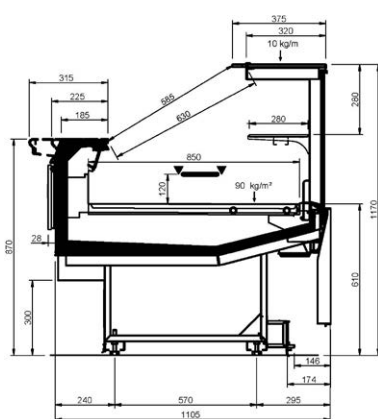

Product range

SHAPE PASTRY						
Length-Lunghezza Longueur-Länge-Longitud mm	1250 DESIGN	2500 DESIGN	1250 STUDIO	2500 STUDIO	1250 STYLE	2500 STYLE
DD	•	•	•	•	•	•
LD	•	•	•	•	•	•
ODF	•	•	•	•	•	•
LC	•	•	•	•	•	•
Display area Superficie di esposizione Warenpräsentationsfläche Surface d'exposition Superficie expositiva m2/ml	1.09					
Loading area Superficie di appoggio Nutzfläche Surface de chargement Superficie de apoyo m2/ml	1.08					
End thickness Spessore spalla Stärke der Seitenwand Épaisseur de chaque joue Espesor lateral mm	55 Style/Studio - 35 Design					

Cross sections

DESIGN - DD

DESIGN - LD

DESIGN - ODF

SHAPE M PASTRY

Mozaik

Cross Sections

DESIGN - LC