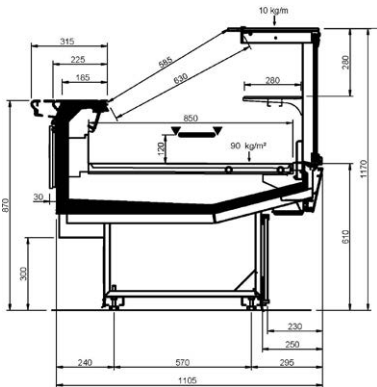

STUDIO - ODF