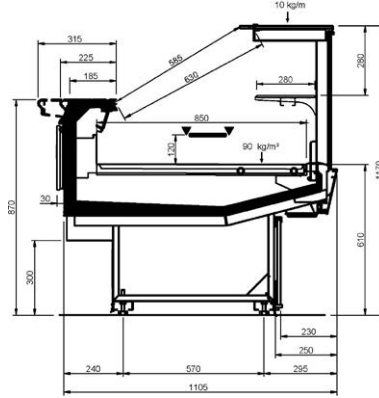

Product range

SHAPE PASTRY						
Length-Lunghezza Longueur-Länge-Longitud mm	1250 DESIGN	2500 DESIGN	1250 STUDIO	2500 STUDIO	1250 STYLE	2500 STYLE
DD	•	•	•	•	•	•
LD	•	•	•	•	•	•
ODF	•	•	•	•	•	•
LC	•	•	•	•	•	•
Display area Superficie di esposizione Warenpräsentationsfläche Surface d'exposition Superficie expositiva m2/ml	1.09					
Loading area Superficie di appoggio Nutzfläche Surface de chargement Superficie de apoyo m2/ml	1.08					
End thickness Spessore spalla Stärke der Seitenwand Épaisseur de chaque joue Espesor lateral mm	55 Style/Studio - 35 Design					

Cross sections

DESIGN - DD

DESIGN - LD

DESIGN - ODF

SHAPE M PASTRY

Mozaik

Cross Sections

DESIGN - LC