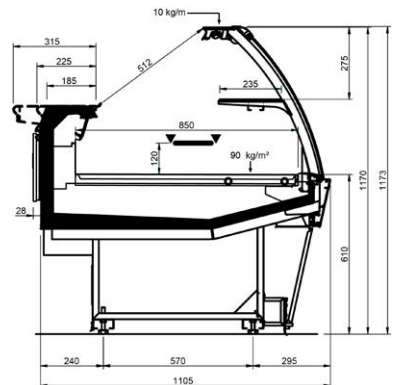

SHAPE M PASTRY

Mozaik

Cross Sections

DESIGN - LC

STUDIO - LC

STYLE - ODF

STYLE - LC