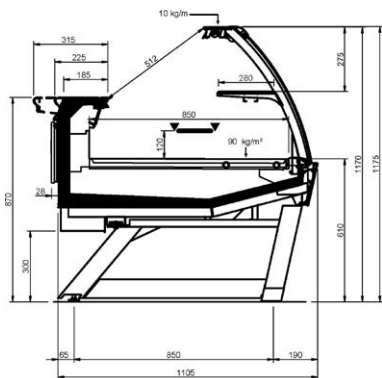

Product range

SHAPE PASTRY						
Length-Lunghezza Longueur-Länge-Longitud mm	1250 DESIGN	2500 DESIGN	1250 STUDIO	2500 STUDIO	1250 STYLE	2500 STYLE
DD	•	•	•	•	•	•
LD	•	•	•	•	•	•
ODF	•	•	•	•	•	•
LC	•	•	•	•	•	•
Display area Superficie di esposizione Warenpräsentationsfläche Surface d'exposition Superficie expositiva m2/ml	1.09					
Loading area Superficie di appoggio Nutzfläche Surface de chargement Superficie de apoyo m2/ml	1.08					
End thickness Spessore spalla Stärke der Seitenwand Épaisseur de chaque joue Espesor lateral mm	55 Style/Studio - 35 Design					

SHAPE M PASTRY

Mozaik

Cross Sections

STYLE LEGS - DD

STYLE LEGS - LD

STYLE LEGS - ODF

STYLE LEGS - LC