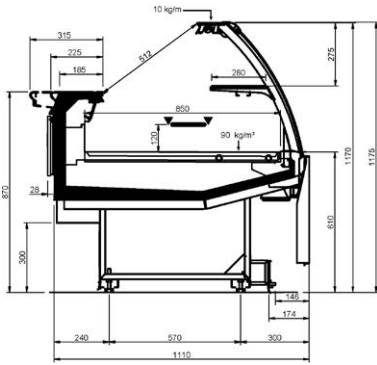

Product range

SHAPE PASTRY						
Length-Lunghezza Longueur-Länge-Longitud mm	1250 DESIGN	2500 DESIGN	1250 STUDIO	2500 STUDIO	1250 STYLE	2500 STYLE
DD	•	•	•	•	•	•
LD	•	•	•	•	•	•
ODF	•	•	•	•	•	•
LC	•	•	•	•	•	•
Display area Superficie di esposizione Warenpräsentationsfläche Surface d'exposition Superficie expositiva m2/ml	1.09					
Loading area Superficie di appoggio Nutzfläche Surface de chargement Superficie de apoyo m2/ml	1.08					
End thickness Spessore spalla Stärke der Seitenwand Épaisseur de chaque joue Espesor lateral mm	55 Style/Studio - 35 Design					

Cross sections

DESIGN - DD

DESIGN - LD

DESIGN - ODF

SHAPE M PASTRY

Mozaik

Cross Sections

DESIGN - LC