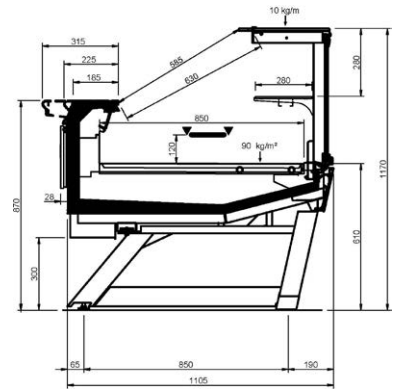

Product range

SHAPE PASTRY						
Length-Lunghezza Longueur-Länge-Longitud mm	1250 DESIGN	2500 DESIGN	1250 STUDIO	2500 STUDIO	1250 STYLE	2500 STYLE
DD	•	•	•	•	•	•
LD	•	•	•	•	•	•
ODF	•	•	•	•	•	•
LC	•	•	•	•	•	•
Display area Superficie di esposizione Warenpräsentationsfläche Surface d'exposition Superficie expositiva m2/ml	1.09					
Loading area Superficie di appoggio Nutzfläche Surface de chargement Superficie de apoyo m2/ml	1.08					
End thickness Spessore spalla Stärke der Seitenwand Épaisseur de chaque joue Espesor lateral mm	55 Style/Studio - 35 Design					

SHAPE M PASTRY

Mozaik

Cross Sections

STYLE LEGS - DD

STYLE LEGS - LD

STYLE LEGS - ODF

STYLE LEGS - LC