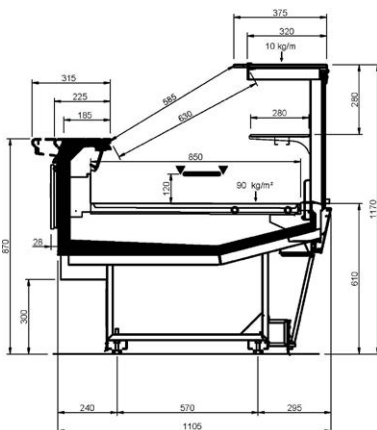

SHAPE M PASTRY

Mozaik

Cross Sections

DESIGN - LC

STUDIO - LC

STYLE - LD

STYLE - ODF