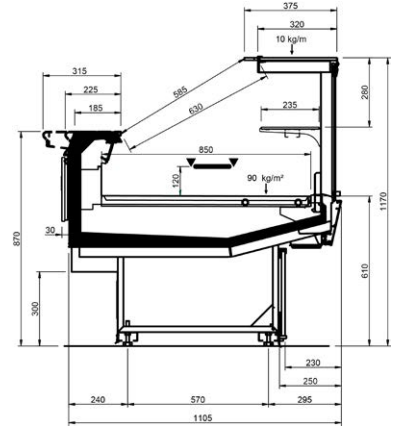

SHAPE M PASTRY

Mozaik

Cross Sections

DESIGN - LC

STUDIO - LD

STUDIO - LC

STYLE - ODF