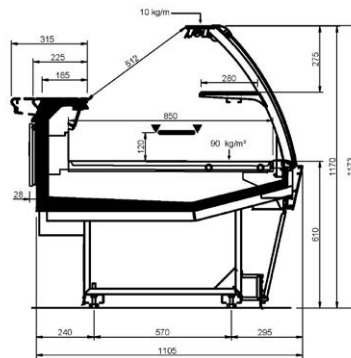

SHAPE M PASTRY

Mozaik

Cross Sections

DESIGN - LC

STUDIO - LC

STYLE - ODF