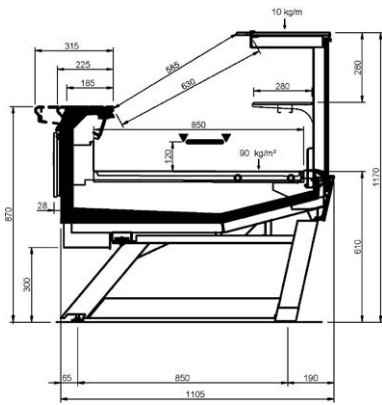

Product range

SHAPE PASTRY						
Length-Lunghezza Longueur-Länge-Longitud mm	1250 DESIGN	2500 DESIGN	1250 STUDIO	2500 STUDIO	1250 STYLE	2500 STYLE
DD	•	•	•	•	•	•
LD	•	•	•	•	•	•
ODF	•	•	•	•	•	•
LC	•	•	•	•	•	•
Display area Superficie di esposizione Warenpräsentationsfläche Surface d'exposition Superficie expositiva m2/ml	1.09					
Loading area Superficie di appoggio Nutzfläche Surface de chargement Superficie de apoyo m2/ml	1.08					
End thickness Spessore spalla Stärke der Seitenwand Épaisseur de chaque joue Espesor lateral mm	55 Style/Studio - 35 Design					

SHAPE M PASTRY

Mozaik

Cross Sections

STYLE LEGS - DD

STYLE LEGS - LD

STYLE LEGS - ODF

STYLE LEGS - LC