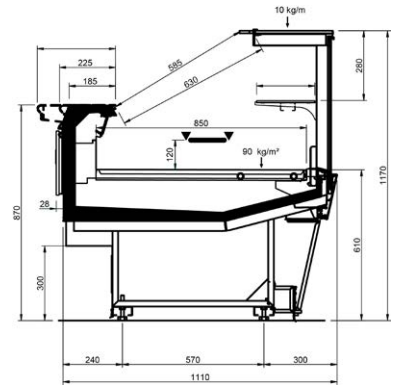

SHAPE M PASTRY

Mozaik

Cross Sections

DESIGN - LC

STUDIO - LC

STYLE - DD

STYLE - ODF