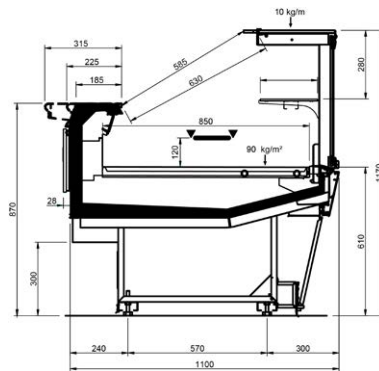

SHAPE M PASTRY

Mozaik

Cross Sections

DESIGN - LC

STUDIO - LC

STYLE - ODF