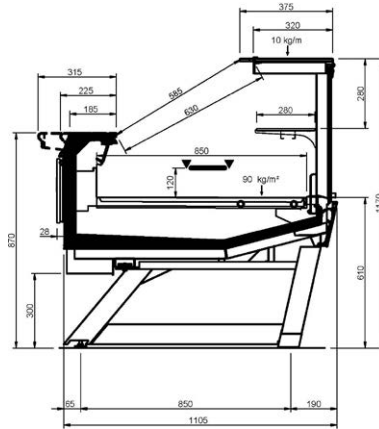

Product range

SHAPE PASTRY						
Length-Lunghezza Longueur-Länge-Longitud mm	1250 DESIGN	2500 DESIGN	1250 STUDIO	2500 STUDIO	1250 STYLE	2500 STYLE
DD	•	•	•	•	•	•
LD	•	•	•	•	•	•
ODF	•	•	•	•	•	•
LC	•	•	•	•	•	•
Display area Superficie di esposizione Warenpräsentationsfläche Surface d'exposition Superficie expositiva m2/ml	1.09					
Loading area Superficie di appoggio Nutzfläche Surface de chargement Superficie de apoyo m2/ml	1.08					
End thickness Spessore spalla Stärke der Seitenwand Épaisseur de chaque joue Espesor lateral mm	55 Style/Studio - 35 Design					

SHAPE M PASTRY

Mozaik

Cross Sections

STYLE LEGS - DD

STYLE LEGS - LD

STYLE LEGS - ODF

STYLE LEGS - LC