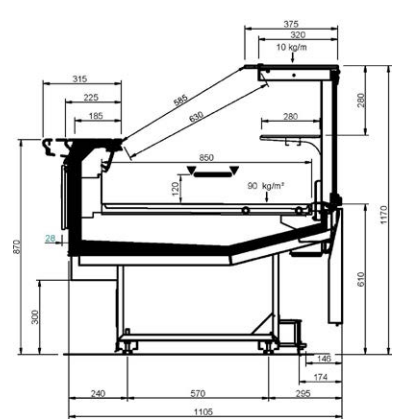

Product range

SHAPE PASTRY						
Length-Lunghezza Longueur-Länge-Longitud mm	1250 DESIGN	2500 DESIGN	1250 STUDIO	2500 STUDIO	1250 STYLE	2500 STYLE
DD	•	•	•	•	•	•
LD	•	•	•	•	•	•
ODF	•	•	•	•	•	•
LC	•	•	•	•	•	•
Display area Superficie di esposizione Warenpräsentationsfläche Surface d'exposition Superficie expositiva m2/ml	1.09					
Loading area Superficie di appoggio Nutzfläche Surface de chargement Superficie de apoyo m2/ml	1.08					
End thickness Spessore spalla Stärke der Seitenwand Épaisseur de chaque joue Espesor lateral mm	55 Style/Studio - 35 Design					

Cross sections

DESIGN - DD

DESIGN - LD

DESIGN - ODF

SHAPE M PASTRY

Mozaik

Cross Sections

DESIGN - LC

SHAPE M PASTRY

Mozaik

Cross Sections

STYLE LEGS - DD

STYLE LEGS - LD

STYLE LEGS - ODF

STYLE LEGS - LC