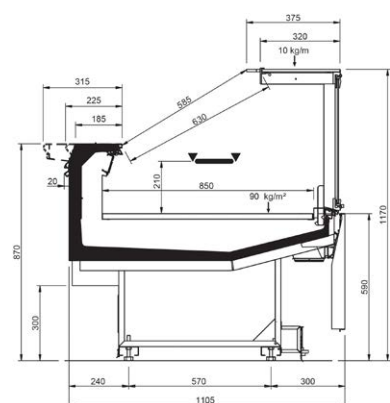

## Product range

SHAPE M PERFORM								
Length-Lunghezza Longueur-Länge-Longitudud mm	1250	1875	2500	3125	3750	AO 90°	AO 45°	AF 45°
<b>DD</b>	•	•	•	•	•			
<b>LD</b>	•	•	•		•	•	•	
<b>ODF</b>	•	•	•		•		•	•
<b>DDP</b>	•	•	•		•	•	•	•
<b>LC</b>	•	•	•	•	•	•	•	•
<b>Display area</b> Superficie di esposizione Warenpräsentationsfläche Surface d'exposition Superficie expositiva m2/ml	0.85							
<b>Loading area</b> Superficie di appoggio Nutzfläche Surface de chargement Superficie de apoyo m2/ml	1.08							
<b>End thickness</b> Spessore spalla Stärke der Seitenwand Épaisseur de cheue joue Espesor lateral mm	55.00 Style-Studio / 35.00 Design							

## Cross sections

DESIGN - DD

DESIGN - LD

DESIGN - ODF