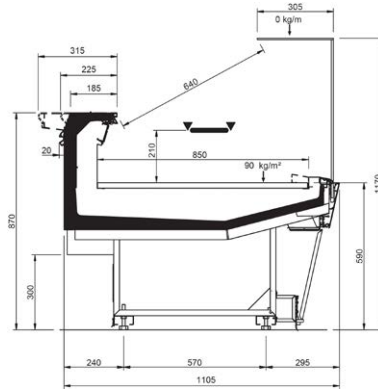

## Product range

SHAPE M PERFORM								
Length-Lunghezza Longueur-Länge-Longitudud mm	1250	1875	2500	3125	3750	AO 90°	AO 45°	AF 45°
<b>DD</b>	•	•	•	•	•			
<b>LD</b>	•	•	•		•	•	•	
<b>ODF</b>	•	•	•		•		•	•
<b>DDP</b>	•	•	•		•	•	•	•
<b>LC</b>	•	•	•	•	•	•	•	•
<b>Display area</b> Superficie di esposizione Warenpräsentationsfläche Surface d'exposition Superficie expositiva m2/ml	0.85							
<b>Loading area</b> Superficie di appoggio Nutzfläche Surface de chargement Superficie de apoyo m2/ml	1.08							
<b>End thickness</b> Spessore spalla Stärke der Seitenwand Épaisseur de cheue joue Espesor lateral mm	55.00 Style-Studio / 35.00 Design							

STYLE - DD

STYLE - LD

## Cross Sections

STYLE - ODF

STYLE - DDP

STYLE - LC

STYLE LEGS - DD

STYLE LEGS - LD

STYLE LEGS - ODF

STYLE LEGS - DDP