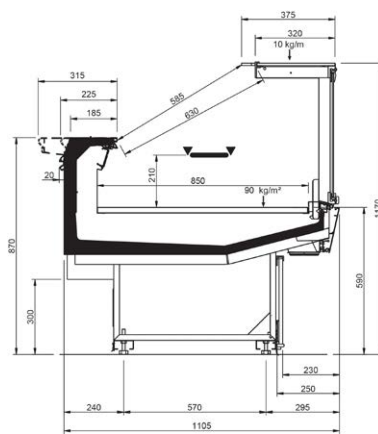

## Product range

SHAPE M PERFORM								
Length-Lunghezza Longueur-Länge-Longitudud mm	1250	1875	2500	3125	3750	AO 90°	AO 45°	AF 45°
<b>DD</b>	•	•	•	•	•			
<b>LD</b>	•	•	•		•	•	•	
<b>ODF</b>	•	•	•		•		•	•
<b>DDP</b>	•	•	•		•	•	•	•
<b>LC</b>	•	•	•	•	•	•	•	•
<b>Display area</b> Superficie di esposizione Warenpräsentationsfläche Surface d'exposition Superficie expositiva m2/ml	0.85							
<b>Loading area</b> Superficie di appoggio Nutzfläche Surface de chargement Superficie de apoyo m2/ml	1.08							
<b>End thickness</b> Spessore spalla Stärke der Seitenwand Épaisseur de cheue joue Espesor lateral mm	55.00 Style-Studio / 35.00 Design							

## Cross Sections

DESIGN - DDP

DESIGN - LC

STUDIO - DD

STUDIO - LD

STUDIO - ODF

STUDIO - DDP

STUDIO - LC