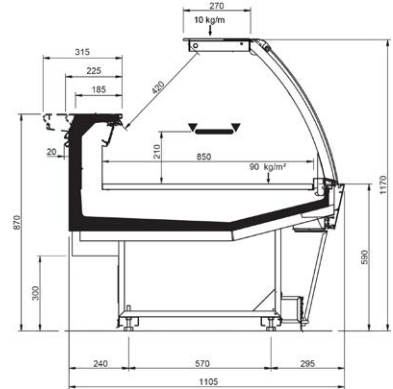

## Product range

SHAPE M PERFORM								
Length-Lunghezza Longueur-Länge-Longitudud mm	1250	1875	2500	3125	3750	AO 90°	AO 45°	AF 45°
<b>DD</b>	•	•	•	•	•			
<b>LD</b>	•	•	•		•	•	•	
<b>ODF</b>	•	•	•		•		•	•
<b>DDP</b>	•	•	•		•	•	•	•
<b>LC</b>	•	•	•	•	•	•	•	•
<b>Display area</b> Superficie di esposizione Warenpräsentationsfläche Surface d'exposition Superficie expositiva m2/ml	0.85							
<b>Loading area</b> Superficie di appoggio Nutzfläche Surface de chargement Superficie de apoyo m2/ml	1.08							
<b>End thickness</b> Spessore spalla Stärke der Seitenwand Épaisseur de cheue joue Espesor lateral mm	55.00 Style-Studio / 35.00 Design							

STYLE - DD

STYLE - LD

## Cross Sections

STYLE - ODF

STYLE - DDP

STYLE - LC

STYLE LEGS - DD

STYLE LEGS - LD

STYLE LEGS - ODF

STYLE LEGS - DDP