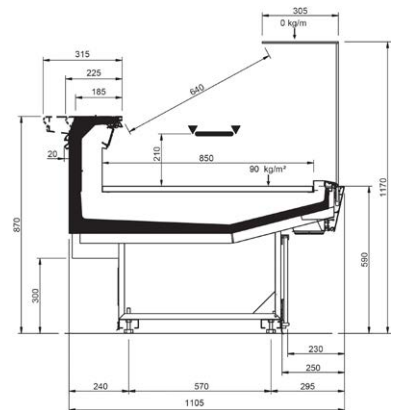

## Product range

SHAPE M PERFORM								
Length-Lunghezza Longueur-Länge-Longitudud mm	1250	1875	2500	3125	3750	AO 90°	AO 45°	AF 45°
<b>DD</b>	•	•	•	•	•			
<b>LD</b>	•	•	•		•	•	•	
<b>ODF</b>	•	•	•		•		•	•
<b>DDP</b>	•	•	•		•	•	•	•
<b>LC</b>	•	•	•	•	•	•	•	•
<b>Display area</b> Superficie di esposizione Warenpräsentationsfläche Surface d'exposition Superficie expositiva m2/ml	0.85							
<b>Loading area</b> Superficie di appoggio Nutzfläche Surface de chargement Superficie de apoyo m2/ml	1.08							
<b>End thickness</b> Spessore spalla Stärke der Seitenwand Épaisseur de cheue joue Espesor lateral mm	55.00 Style-Studio / 35.00 Design							

## Cross Sections

DESIGN - DDP

DESIGN - LC

STUDIO - DD

STUDIO - LD

STUDIO - ODF

STUDIO - DDP

STUDIO - LC