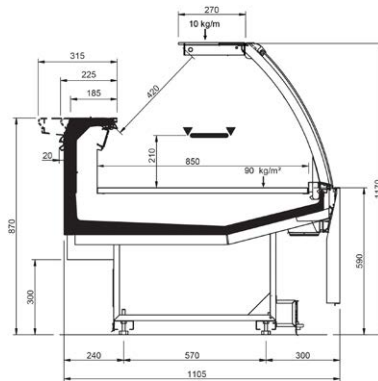

SHAPE M PERFORM

Mozaik

Cross Sections

DESIGN - DDP

DESIGN - LC