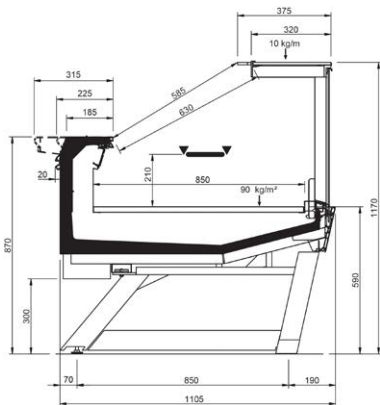

## Product range

SHAPE M PERFORM								
Length-Lunghezza Longueur-Länge-Longitudud mm	1250	1875	2500	3125	3750	AO 90°	AO 45°	AF 45°
<b>DD</b>	•	•	•	•	•			
<b>LD</b>	•	•	•		•	•	•	
<b>ODF</b>	•	•	•		•		•	•
<b>DDP</b>	•	•	•		•	•	•	•
<b>LC</b>	•	•	•	•	•	•	•	•
<b>Display area</b> Superficie di esposizione Warenpräsentationsfläche Surface d'exposition Superficie expositiva m2/ml	0.85							
<b>Loading area</b> Superficie di appoggio Nutzfläche Surface de chargement Superficie de apoyo m2/ml	1.08							
<b>End thickness</b> Spessore spalla Stärke der Seitenwand Épaisseur de cheue joue Espesor lateral mm	55.00 Style-Studio / 35.00 Design							

## Cross Sections

STYLE - ODF

STYLE - DDP

STYLE - LC

STYLE LEGS - DD

STYLE LEGS - LD

STYLE LEGS - ODF

STYLE LEGS - DDP