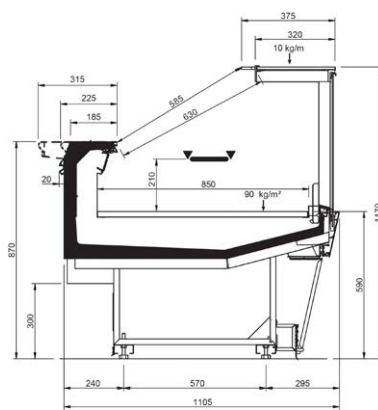

## Product range

SHAPE M PERFORM								
Length-Lunghezza Longueur-Länge-Longitudud mm	1250	1875	2500	3125	3750	AO 90°	AO 45°	AF 45°
<b>DD</b>	•	•	•	•	•			
<b>LD</b>	•	•	•		•	•	•	
<b>ODF</b>	•	•	•		•		•	•
<b>DDP</b>	•	•	•		•	•	•	•
<b>LC</b>	•	•	•	•	•	•	•	•
<b>Display area</b> Superficie di esposizione Warenpräsentationsfläche Surface d'exposition Superficie expositiva m2/ml	0.85							
<b>Loading area</b> Superficie di appoggio Nutzfläche Surface de chargement Superficie de apoyo m2/ml	1.08							
<b>End thickness</b> Spessore spalla Stärke der Seitenwand Épaisseur de cheue joue Espesor lateral mm	55.00 Style-Studio / 35.00 Design							

## Cross Sections

DESIGN - DDP

DESIGN - LC

STUDIO - DD

STUDIO - LD

STUDIO - ODF

STUDIO - DDP

STUDIO - LC