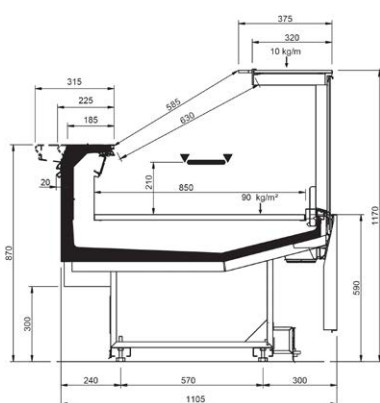

Product range

SHAPE M PERFORM								
Length-Lunghezza Longueur-Länge-Longitudud mm	1250	1875	2500	3125	3750	AO 90°	AO 45°	AF 45°
DD	•	•	•	•	•			
LD	•	•	•		•	•	•	
ODF	•	•	•		•		•	•
DDP	•	•	•		•	•	•	•
LC	•	•	•	•	•	•	•	•
Display area Superficie di esposizione Warenpräsentationsfläche Surface d'exposition Superficie expositiva m2/ml	0.85							
Loading area Superficie di appoggio Nutzfläche Surface de chargement Superficie de apoyo m2/ml	1.08							
End thickness Spessore spalla Stärke der Seitenwand Épaisseur de cheue joue Espesor lateral mm	55.00 Style-Studio / 35.00 Design							

Cross sections

DESIGN - DD