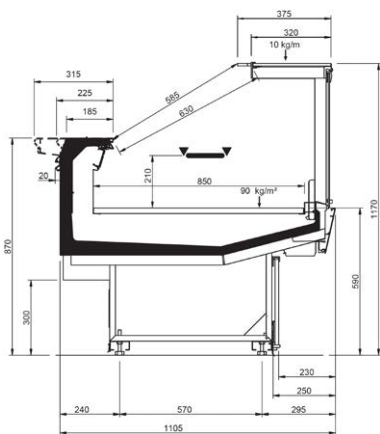

## Product range

SHAPE M PERFORM								
Length-Lunghezza Longueur-Länge-Longitudud mm	1250	1875	2500	3125	3750	AO 90°	AO 45°	AF 45°
<b>DD</b>	•	•	•	•	•			
<b>LD</b>	•	•	•		•	•	•	
<b>ODF</b>	•	•	•		•		•	•
<b>DDP</b>	•	•	•		•	•	•	•
<b>LC</b>	•	•	•	•	•	•	•	•
<b>Display area</b> Superficie di esposizione Warenpräsentationsfläche Surface d'exposition Superficie expositiva m2/ml	0.85							
<b>Loading area</b> Superficie di appoggio Nutzfläche Surface de chargement Superficie de apoyo m2/ml	1.08							
<b>End thickness</b> Spessore spalla Stärke der Seitenwand Épaisseur de cheue joue Espesor lateral mm	55.00 Style-Studio / 35.00 Design							

## Cross Sections

DESIGN - DDP

DESIGN - LC

STUDIO - DD

STUDIO - LD

STUDIO - ODF

STUDIO - DDP

STUDIO - LC