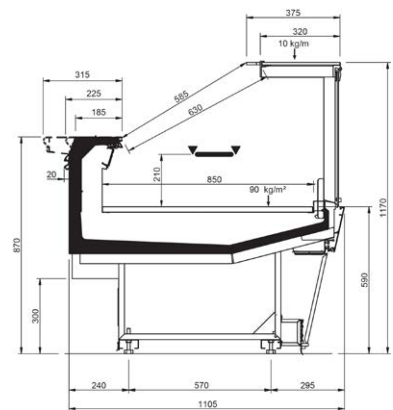

SHAPE M PERFORM

Mozaik

Cross Sections

DESIGN - DDP

DESIGN - LC

STYLE - LD