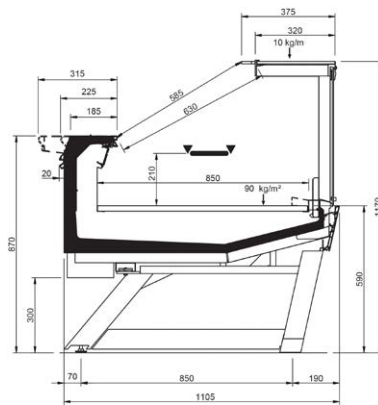

## Product range

SHAPE M PERFORM								
Length-Lunghezza Longueur-Länge-Longitudud mm	1250	1875	2500	3125	3750	AO 90°	AO 45°	AF 45°
<b>DD</b>	•	•	•	•	•			
<b>LD</b>	•	•	•		•	•	•	
<b>ODF</b>	•	•	•		•		•	•
<b>DDP</b>	•	•	•		•	•	•	•
<b>LC</b>	•	•	•	•	•	•	•	•
<b>Display area</b> Superficie di esposizione Warenpräsentationsfläche Surface d'exposition Superficie expositiva m2/ml	0.85							
<b>Loading area</b> Superficie di appoggio Nutzfläche Surface de chargement Superficie de apoyo m2/ml	1.08							
<b>End thickness</b> Spessore spalla Stärke der Seitenwand Épaisseur de cheue joue Espesor lateral mm	55.00 Style-Studio / 35.00 Design							

## Cross Sections

STYLE - ODF

STYLE - DDP

STYLE - LC

STYLE LEGS - DD

STYLE LEGS - LD

STYLE LEGS - ODF

STYLE LEGS - DDP