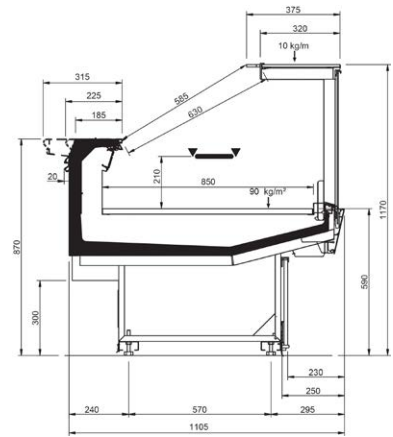

SHAPE M PERFORM

Mozaik

Cross Sections

DESIGN - DDP

DESIGN - LC

STUDIO - DD