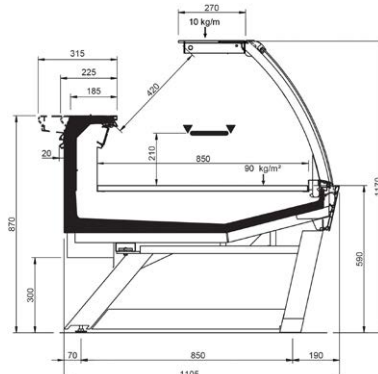

## Product range

SHAPE M PERFORM								
Length-Lunghezza Longueur-Länge-Longitudud mm	1250	1875	2500	3125	3750	AO 90°	AO 45°	AF 45°
<b>DD</b>	•	•	•	•	•			
<b>LD</b>	•	•	•		•	•	•	
<b>ODF</b>	•	•	•		•		•	•
<b>DDP</b>	•	•	•		•	•	•	•
<b>LC</b>	•	•	•	•	•	•	•	•
<b>Display area</b> Superficie di esposizione Warenpräsentationsfläche Surface d'exposition Superficie expositiva m2/ml	0.85							
<b>Loading area</b> Superficie di appoggio Nutzfläche Surface de chargement Superficie de apoyo m2/ml	1.08							
<b>End thickness</b> Spessore spalla Stärke der Seitenwand Épaisseur de cheue joue Espesor lateral mm	55.00 Style-Studio / 35.00 Design							

## Cross Sections

STYLE - ODF

STYLE - DDP

STYLE - LC

STYLE LEGS - DD

STYLE LEGS - LD

STYLE LEGS - ODF

STYLE LEGS - DDP