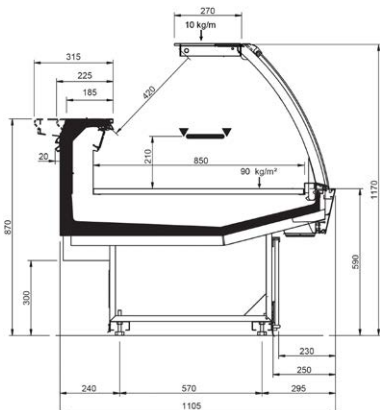

## Product range

SHAPE M PERFORM								
Length-Lunghezza Longueur-Länge-Longitudud mm	1250	1875	2500	3125	3750	AO 90°	AO 45°	AF 45°
<b>DD</b>	•	•	•	•	•			
<b>LD</b>	•	•	•		•	•	•	
<b>ODF</b>	•	•	•		•		•	•
<b>DDP</b>	•	•	•		•	•	•	•
<b>LC</b>	•	•	•	•	•	•	•	•
<b>Display area</b> Superficie di esposizione Warenpräsentationsfläche Surface d'exposition Superficie expositiva m2/ml	0.85							
<b>Loading area</b> Superficie di appoggio Nutzfläche Surface de chargement Superficie de apoyo m2/ml	1.08							
<b>End thickness</b> Spessore spalla Stärke der Seitenwand Épaisseur de cheue joue Espesor lateral mm	55.00 Style-Studio / 35.00 Design							

## Cross Sections

DESIGN - DDP

DESIGN - LC

STUDIO - DD

STUDIO - LD

STUDIO - ODF

STUDIO - DDP

STUDIO - LC