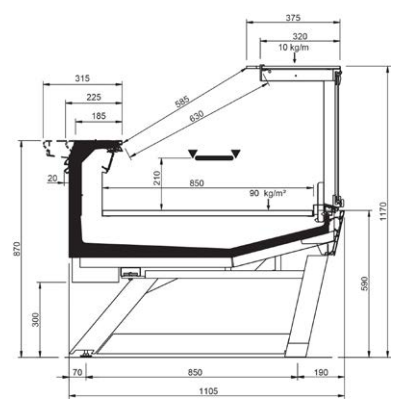

## Product range

SHAPE M PERFORM								
Length-Lunghezza Longueur-Länge-Longitudud mm	1250	1875	2500	3125	3750	AO 90°	AO 45°	AF 45°
<b>DD</b>	•	•	•	•	•			
<b>LD</b>	•	•	•		•	•	•	
<b>ODF</b>	•	•	•		•		•	•
<b>DDP</b>	•	•	•		•	•	•	•
<b>LC</b>	•	•	•	•	•	•	•	•
<b>Display area</b> Superficie di esposizione Warenpräsentationsfläche Surface d'exposition Superficie expositiva m2/ml	0.85							
<b>Loading area</b> Superficie di appoggio Nutzfläche Surface de chargement Superficie de apoyo m2/ml	1.08							
<b>End thickness</b> Spessore spalla Stärke der Seitenwand Épaisseur de cheue joue Espesor lateral mm	55.00 Style-Studio / 35.00 Design							

## Cross Sections

STYLE - ODF

STYLE - DDP

STYLE - LC

STYLE LEGS - DD

STYLE LEGS - LD

STYLE LEGS - ODF

STYLE LEGS - DDP