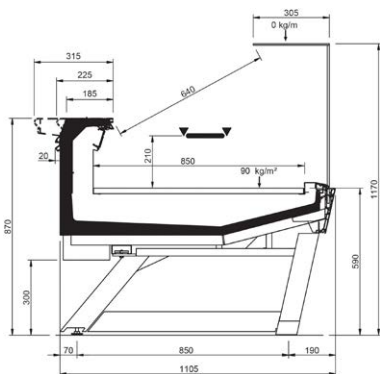

## Product range

SHAPE M PERFORM								
Length-Lunghezza Longueur-Länge-Longitudud mm	1250	1875	2500	3125	3750	AO 90°	AO 45°	AF 45°
<b>DD</b>	•	•	•	•	•			
<b>LD</b>	•	•	•		•	•	•	
<b>ODF</b>	•	•	•		•		•	•
<b>DDP</b>	•	•	•		•	•	•	•
<b>LC</b>	•	•	•	•	•	•	•	•
<b>Display area</b> Superficie di esposizione Warenpräsentationsfläche Surface d'exposition Superficie expositiva m2/ml	0.85							
<b>Loading area</b> Superficie di appoggio Nutzfläche Surface de chargement Superficie de apoyo m2/ml	1.08							
<b>End thickness</b> Spessore spalla Stärke der Seitenwand Épaisseur de cheue joue Espesor lateral mm	55.00 Style-Studio / 35.00 Design							

## Cross Sections

STYLE - ODF

STYLE - DDP

STYLE - LC

STYLE LEGS - DD

STYLE LEGS - LD

STYLE LEGS - ODF

STYLE LEGS - DDP