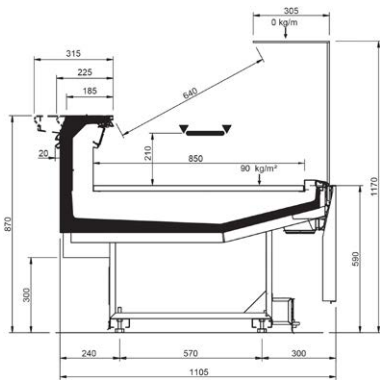

SHAPE M PERFORM

Mozaik

Cross Sections

DESIGN - DDP