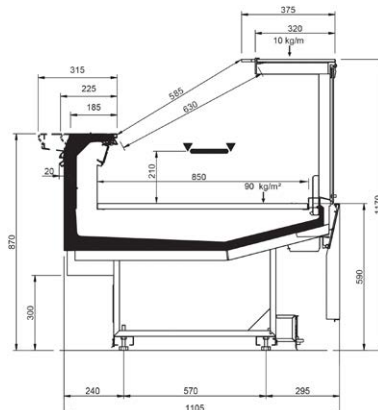

Product range

SHAPE M PERFORM								
Length-Lunghezza Longueur-Länge-Longitudud mm	1250	1875	2500	3125	3750	AO 90°	AO 45°	AF 45°
DD	•	•	•	•	•			
LD	•	•	•		•	•	•	
ODF	•	•	•		•		•	•
DDP	•	•	•		•	•	•	•
LC	•	•	•	•	•	•	•	•
Display area Superficie di esposizione Warenpräsentationsfläche Surface d'exposition Superficie expositiva m2/ml	0.85							
Loading area Superficie di appoggio Nutzfläche Surface de chargement Superficie de apoyo m2/ml	1.08							
End thickness Spessore spalla Stärke der Seitenwand Épaisseur de cheue joue Espesor lateral mm	55.00 Style-Studio / 35.00 Design							

Cross sections

DESIGN - LD