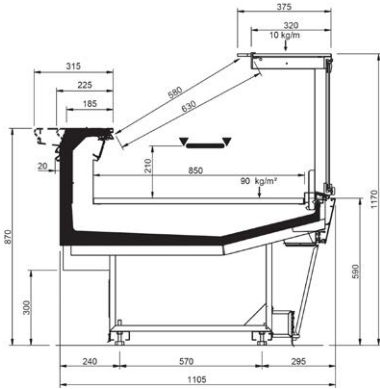

Cross Sections

STYLE - ODF