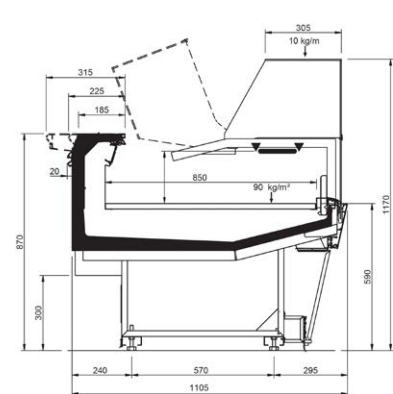

SHAPE M TRAD-LS

Mozaik

Product range

SHAPE TRAD-LS						
Length-Lunghezza Longueur-Länge-Longitud mm	937	1250	1875	2500	3125	3750
DESIGN	•	•	•	•	•	•
STUDIO	•	•	•	•	•	•
STYLE	•	•	•	•	•	•
Display area Superficie di esposizione Warenpräsentationsfläche Surface d'exposition Superficie expositiva m2/ml	0.85					
Loading area Superficie di appoggio Nutzfläche Surface de chargement Superficie de apoyo m2/ml	1.08					
End thickness Spessore spalla Stärke der Seitenwand Épaisseur de cheue joue Espesor lateral mm	55.00 Style-Studio / 35.00 Design					

Cross sections

STYLE