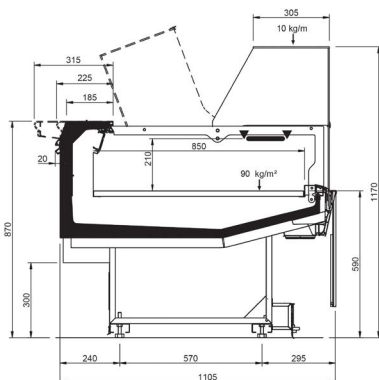

SHAPE M TRAD-LS

Mozaik

Product range

SHAPE TRAD-LS						
Length -Lunghezza Longueur-Länge-Longitud mm	937	1250	1875	2500	3125	3750
DESIGN	•	•	•	•	•	•
STUDIO	•	•	•	•	•	•
STYLE	•	•	•	•	•	•
Display area Superficie di esposizione Warenpräsentationsfläche Surface d'exposition Superficie expositiva m2/ml	0.85					
Loading area Superficie di appoggio Nutzfläche Surface de chargement Superficie de apoyo m2/ml	1.08					
End thickness Spessore spalla Stärke der Seitenwand Épaisseur de cheue joue Espesor lateral mm	55.00 Style-Studio / 35.00 Design					

Cross sections

DESIGN

STUDIO

SHAPE M TRAD-LS

Mozaik

Cross Sections

STYLE LEGS

STYLE