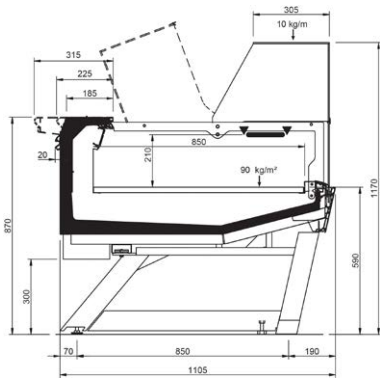

SHAPE M TRAD-LS

Mozaik

Product range

SHAPE TRAD-LS						
Length -Lunghezza Longueur-Länge-Longitud mm	937	1250	1875	2500	3125	3750
DESIGN	•	•	•	•	•	•
STUDIO	•	•	•	•	•	•
STYLE	•	•	•	•	•	•
Display area Superficie di esposizione Warenpräsentationsfläche Surface d'exposition Superficie expositiva m2/ml	0.85					
Loading area Superficie di appoggio Nutzfläche Surface de chargement Superficie de apoyo m2/ml	1.08					
End thickness Spessore spalla Stärke der Seitenwand Épaisseur de cheue joue Espesor lateral mm	55.00 Style-Studio / 35.00 Design					

Cross sections

DESIGN

STUDIO

SHAPE M TRAD-LS

Mozaik

Cross Sections

STYLE LEGS

STYLE