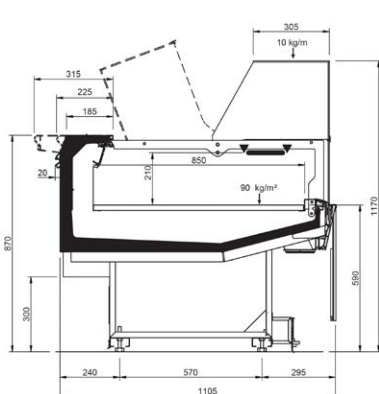

SHAPE M TRAD-LS

Mozaik

Product range

SHAPE TRAD-LS						
Length-Lunghezza Longueur-Länge-Longitud mm	937	1250	1875	2500	3125	3750
DESIGN	•	•	•	•	•	•
STUDIO	•	•	•	•	•	•
STYLE	•	•	•	•	•	•
Display area Superficie di esposizione Warenpräsentationsfläche Surface d'exposition Superficie expositiva m2/ml	0.85					
Loading area Superficie di appoggio Nutzfläche Surface de chargement Superficie de apoyo m2/ml	1.08					
End thickness Spessore spalla Stärke der Seitenwand Épaisseur de cheue joue Espesor lateral mm	55.00 Style-Studio / 35.00 Design					

Cross sections

DESIGN