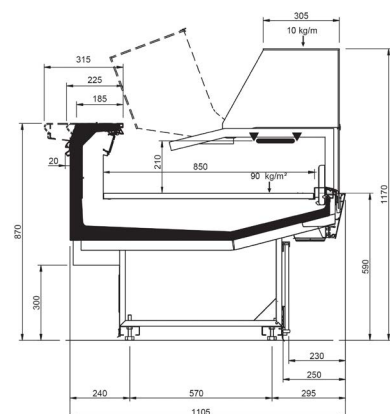

SHAPE M TRAD-LS

Mozaik

Product range

SHAPE TRAD-LS						
Length -Lunghezza Longueur-Länge-Longitud mm	937	1250	1875	2500	3125	3750
DESIGN	•	•	•	•	•	•
STUDIO	•	•	•	•	•	•
STYLE	•	•	•	•	•	•
Display area Superficie di esposizione Warenpräsentationsfläche Surface d'exposition Superficie expositiva m2/ml	0.85					
Loading area Superficie di appoggio Nutzfläche Surface de chargement Superficie de apoyo m2/ml	1.08					
End thickness Spessore spalla Stärke der Seitenwand Épaisseur de cheue joue Espesor lateral mm	55.00 Style-Studio / 35.00 Design					

Cross sections

DESIGN

STUDIO

SHAPE M TRAD-LS

Mozaik

Cross Sections

STYLE LEGS

STYLE