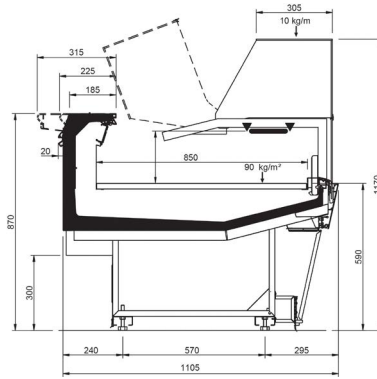

SHAPE M TRAD-LS

Mozaik

Product range

SHAPE TRAD-LS						
Length -Lunghezza Longueur-Länge-Longitud mm	937	1250	1875	2500	3125	3750
DESIGN	•	•	•	•	•	•
STUDIO	•	•	•	•	•	•
STYLE	•	•	•	•	•	•
Display area Superficie di esposizione Warenpräsentationsfläche Surface d'exposition Superficie expositiva m2/ml	0.85					
Loading area Superficie di appoggio Nutzfläche Surface de chargement Superficie de apoyo m2/ml	1.08					
End thickness Spessore spalla Stärke der Seitenwand Épaisseur de cheue joue Espesor lateral mm	55.00 Style-Studio / 35.00 Design					

Cross sections

DESIGN

STUDIO

SHAPE M TRAD-LS

Mozaik

Cross Sections

STYLE LEGS

STYLE