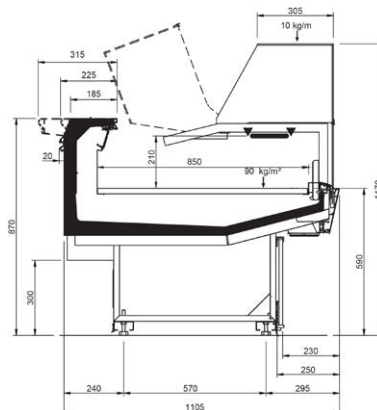

SHAPE M TRAD-LS

Mozaik

Product range

SHAPE TRAD-LS						
Length-Lunghezza Longueur-Länge-Longitud mm	937	1250	1875	2500	3125	3750
DESIGN	•	•	•	•	•	•
STUDIO	•	•	•	•	•	•
STYLE	•	•	•	•	•	•
Display area Superficie di esposizione Warenpräsentationsfläche Surface d'exposition Superficie expositiva m2/ml	0.85					
Loading area Superficie di appoggio Nutzfläche Surface de chargement Superficie de apoyo m2/ml	1.08					
End thickness Spessore spalla Stärke der Seitenwand Épaisseur de cheue joue Espesor lateral mm	55.00 Style-Studio / 35.00 Design					

Cross sections

STUDIO