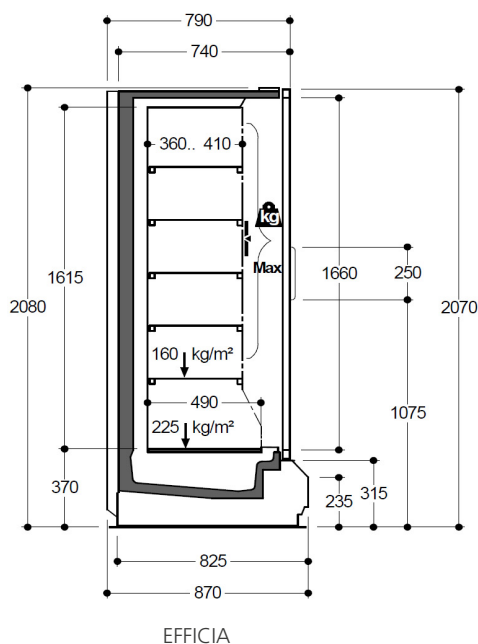

SKYVIEW INTEGRAL PERFORM

SkyEffect

Product range

SKYVIEW INTEGRAL PERFORM											
Lenght-Lunghezza Longueur-Länge-Longitud mm		1250		1875		2500		3750		EOL 1960	
		AIR	WL	AIR	WL	AIR	WL	AIR	WL	AIR	WL
Altezza mm		2070		2070		2070		2070		2070	
SKYVIEW INTEGRAL PERFORM	Efficia	•				•		•			
	Modular	•	•	•		•	•	•	•	•	
	Volum	•				•		•			
Display area Superficie di esposizione Warenpräsentationsfläche Surface d'exposition Superficie espositiva m²	Efficia	1.96				3.92		5.88			
	Modular	2.08	2.08	3.11		4.16	4.16	6.24	6.24	3.11	
	Volum	2.00				4.00		6.00			
Loading area Superficie di appoggio Nutzfläche Surface de chargement Superficie de apoyo m²	Efficia	1.08				2.17		3,24			
	Modular	2.52	2.52	1.94		5.05	5.05	7.56	7.56	1.94	
	Volum	1.46				2.92		4.38			
End thickness Spessore spalla Stärke der Seitenwand Épaisseur de che- que joue Espesor lateral mm	38.00 (+ 35 Bumper Rail) solid end 43.00 (+ 35 Bumper Rail) panoramic end										

Cross sections