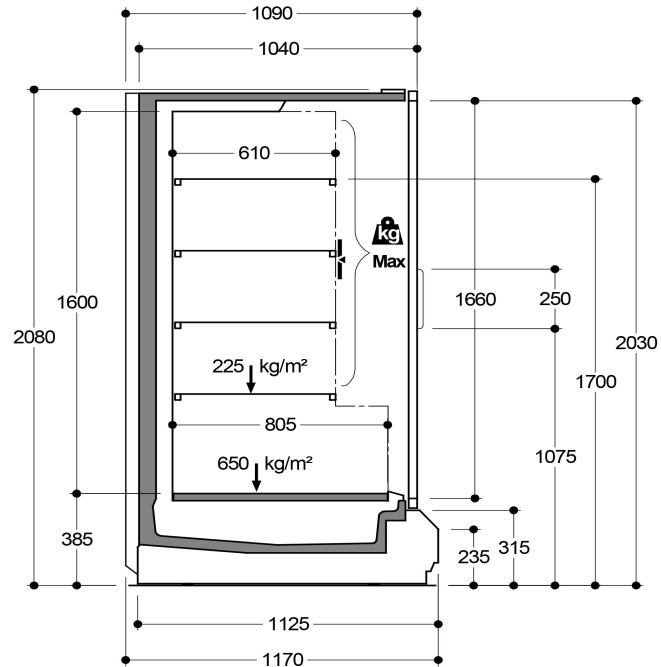

Off-cycle
defrost

Propane
refrigerant gas
(R290)

WaterLoop

SKYVIEW INTEGRAL PERFORM

SkyEffect

Product range

SKYVIEW INTEGRAL PERFORM											
Lenght-Lunghezza Longueur-Länge-Longitud mm		1250		1875		2500		3750		EOL 1960	
		AIR	WL	AIR	WL	AIR	WL	AIR	WL	AIR	WL
Altezza mm		2070		2070		2070		2070		2070	
SKYVIEW INTEGRAL PERFORM	Efficia	•				•		•			
	Modular	•	•	•		•	•	•	•	•	
	Volum	•				•		•			
Display area Superficie di esposizione Warenpräsentationsfläche Surface d'exposition Superficie espositiva m ²	Efficia	1.96				3.92		5.88			
	Modular	2.08	2.08	3.11		4.16	4.16	6.24	6.24	3.11	
	Volum	2.00				4.00		6.00			
Loading area Superficie di appoggio Nutzfläche Surface de chargement Superficie de apoyo m ²	Efficia	1.08				2.17		3,24			
	Modular	2.52	2.52	1.94		5.05	5.05	7.56	7.56	1.94	
	Volum	1.46				2.92		4.38			
End thickness Spessore spalla Stärke der Seitenwand Épaisseur de che- que joue Espesor lateral mm	38.00 (+ 35 Bumper Rail) solid end 43.00 (+ 35 Bumper Rail) panoramic end										

Cross sections

SKYVIEW INTEGRAL PERFORM

SkyEffect

Cross sections

VOLUM