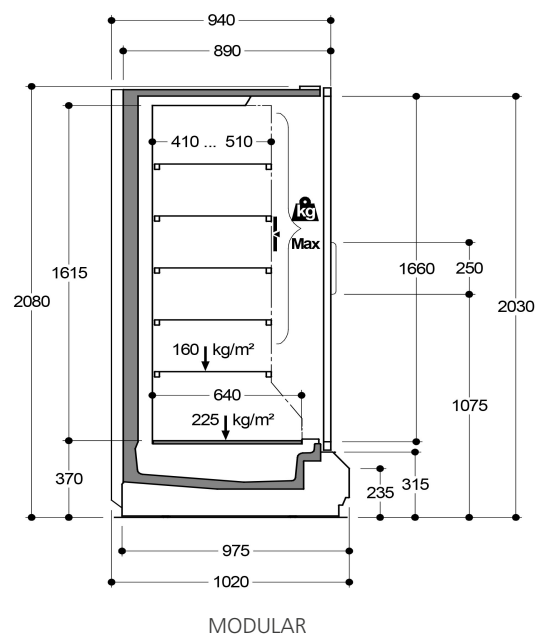

Off-cycle
defrost

Propane
refrigerant gas
(R290)

WaterLoop

SKYVIEW INTEGRAL PERFORM

SkyEffect

Product range

SKYVIEW INTEGRAL PERFORM											
Lenght-Lunghezza Longueur-Länge-Longitud mm		1250		1875		2500		3750		EOL 1960	
		AIR	WL	AIR	WL	AIR	WL	AIR	WL	AIR	WL
Altezza mm		2070		2070		2070		2070		2070	
SKYVIEW INTEGRAL PERFORM	Efficia	•				•		•			
	Modular	•	•	•		•	•	•	•	•	
	Volum	•				•		•			
Display area Superficie di esposizione Warenpräsentationsfläche Surface d'exposition Superficie espositiva m ²	Efficia	1.96				3.92		5.88			
	Modular	2.08	2.08	3.11		4.16	4.16	6.24	6.24	3.11	
	Volum	2.00				4.00		6.00			
Loading area Superficie di appoggio Nutzfläche Surface de chargement Superficie de apoyo m ²	Efficia	1.08				2.17		3,24			
	Modular	2.52	2.52	1.94		5.05	5.05	7.56	7.56	1.94	
	Volum	1.46				2.92		4.38			
End thickness Spessore spalla Stärke der Seitenwand Épaisseur de che- que joue Espesor lateral mm	38.00 (+ 35 Bumper Rail) solid end 43.00 (+ 35 Bumper Rail) panoramic end										

Cross sections

SKYVIEW INTEGRAL PERFORM

SkyEffect

Cross sections

VOLUM