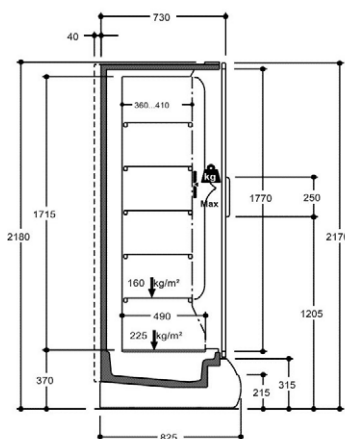

Product range

SKYVIEW INTEGRAL						
Lenght-Lunghezza Longueur-Länge-Longitud mm		1250	1875	2500	3750	EOL 1960
Altezza mm		20	20	20	20	20
SKYVIEW INTEGRAL	Efficia	•	•	•	•	•
	Modular	•	•	•	•	•
Display area Superficie di esposizione Warenpräsentat- ionsfläche Surface d'exposition Superficie expositiva m2	Efficia	2.05	3.07	4.10	6.14	4.15
	Modular	2.11	3.16	4.22	6.32	4.59
Loading area Superficie di appoggio Nutzfläche Surface de chargement Superficie de apoyo m2	Efficia	1.03	1.54	2.06	3.08	1,61
	Modular	1.21	1.82	2.42	3.64	1.91
End thickness Spessore spalla Stärke der Sei- tenwand Épaisseur de cheque joue Espesor lateral mm	30.00 (+ 35 Bumper Rail)					

Cross sections

EFFICIA