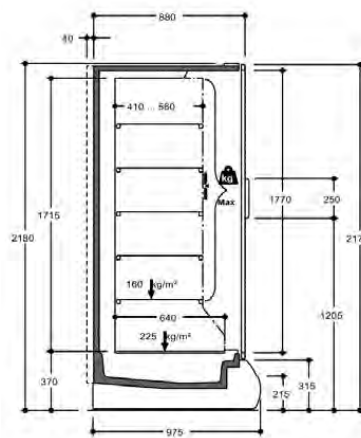

Product range

SKYVIEW INTEGRAL						
Lenght-Lunghezza Longueur-Länge-Longitud mm		1250	1875	2500	3750	EOL 1960
Altezza mm		20	20	20	20	20
SKYVIEW INTEGRAL	Efficia	•	•	•	•	•
	Modular	•	•	•	•	•
Display area Superficie di esposizione Warenpräsentat- ionsfläche Surface d'exposition Superficie expositiva m2	Efficia	2.05	3.07	4.10	6.14	4.15
	Modular	2.11	3.16	4.22	6.32	4.59
Loading area Superficie di appoggio Nutzfläche Surface de chargement Superficie de apoyo m2	Efficia	1.03	1.54	2.06	3.08	1,61
	Modular	1.21	1.82	2.42	3.64	1.91
End thickness Spessore spalla Stärke der Sei- tenwand Épaisseur de cheque joue Espesor lateral mm	30.00 (+ 35 Bumper Rail)					

Cross sections

MODULAR