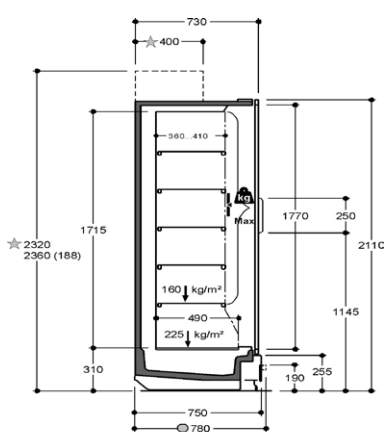

Product range

SKYVIEW URBAN			
Length-Lunghezza Longueur-Länge-Longitud mm		EFFICIA	MODULAR
SKYVIEW URBAN	Closed	•	•
Display area Superficie di esposizione Warenpräsentationsfläche Surface d'exposition Superficie expositiva m2	Closed	2.11	2.22
Loading area Superficie di appoggio Nutzfläche Surface de chargement Superficie de apoyo m2	Closed	0.90	1.10
End thickness Spessore spalla Stärke der Seitenwand Épaisseur de cheve joue Espesor lateral mm		30.00 (+ 35 Bumper Rail)	

Cross sections

EFFICIA - H2O CLOSED