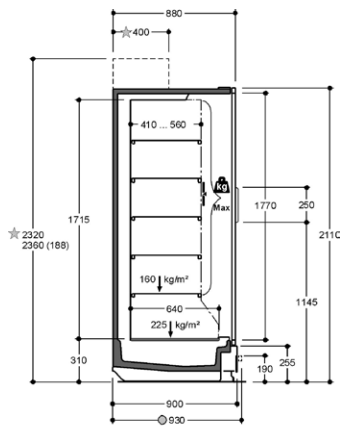

MODULAR - H2O CLOSED