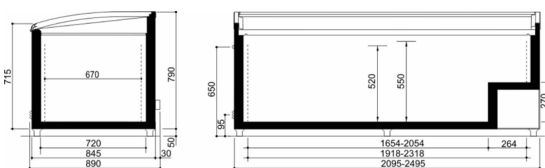

## Product range

| SOUND BT/TN   |              |              |              |
|---|--------------|--------------|--------------|
| SOUND BT/TN   | LINEAR CASE  |              | HEAD CASE    |
|   | 2095         | 2495         | 1850         |
|   | •            | •            | •            |
| <b>Display area</b><br>Superficie di esposizione<br>Warenpräsentationsfläche<br>Surface d'exposition<br>Superficie expositiva<br>m2 | 1.41         | 1.70         | 1.23         |
| <b>Loading area</b><br>Superficie di appoggio<br>Nutzfläche<br>Surface de chargement<br>Superficie de apoyo<br>m2                   | 1.77         | 2.10         | 1.59         |
| <b>Net storage capacity</b><br>Capacità netta<br>Nutzinhalt<br>volume utile<br>Capacidad neta<br>dm3                                | 647.00       | 792.00       | 468.00       |
| <b>Dimensions</b><br>Dimensioni<br>Größe<br>Dimensions<br>Dimensiones<br>LxAxP mm   | 2095x801x890 | 2495x801x890 | 1850x801x860 |

## Cross sections

LINEAR CASE

HEAD CASE