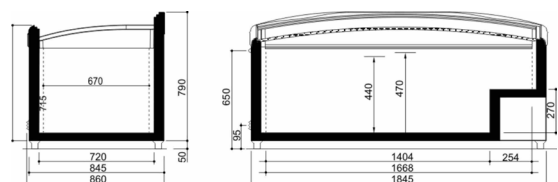

## Product range

| SOUND BT/TN   |              |              |              |
|---|--------------|--------------|--------------|
| SOUND BT/TN   | LINEAR CASE  |              | HEAD CASE    |
|   | 2095         | 2495         | 1850         |
|   | •            | •            | •            |
| <b>Display area</b><br>Superficie di esposizione<br>Warenpräsentationsfläche<br>Surface d'exposition<br>Superficie expositiva<br>m2 | 1.41         | 1.70         | 1.23         |
| <b>Loading area</b><br>Superficie di appoggio<br>Nutzfläche<br>Surface de chargement<br>Superficie de apoyo<br>m2                   | 1.77         | 2.10         | 1.59         |
| <b>Net storage capacity</b><br>Capacità netta<br>Nutzinhalt<br>volume utile<br>Capacidad neta<br>dm3                                | 647.00       | 792.00       | 468.00       |
| <b>Dimensions</b><br>Dimensioni<br>Größe<br>Dimensions<br>Dimensiones<br>LxAxP mm   | 2095x801x890 | 2495x801x890 | 1850x801x860 |

## Cross sections

LINEAR CASE

HEAD CASE