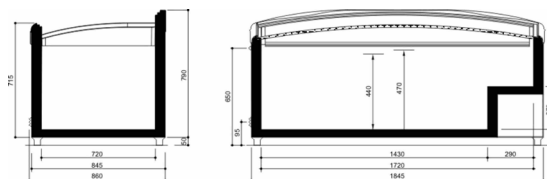

High efficiency
fans

Manual defrost

Product range

SOUND BT			
SOUND BT	LINEAR CASE		HEAD CASE
	2095	2495	1850
	•	•	•
Display area Superficie di esposizione Warenpräsentationsfläche Surface d'exposition Superficie expositiva m2	1.41	1.70	1.23
Loading area Superficie di appoggio Nutzfläche Surface de chargement Superficie de apoyo m2	1.77	2.10	1.59
Net storage capacity Capacità netta Nutzinhalt volume utile Capacidad neta dm3	723.00	881.00	526.00
Dimensions Dimensioni Größe Dimensions Dimensiones LxAxP mm	2095x801x890	2495x801x890	1850x801x860

Cross sections

LINEAR CASE

HEAD CASE