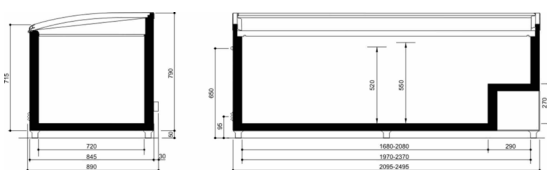

High efficiency
fans

Manual defrost

Product range

SOUND BT			
SOUND BT	LINEAR CASE		HEAD CASE
	2095	2495	1850
	•	•	•
Display area Superficie di esposizione Warenpräsentationsfläche Surface d'exposition Superficie expositiva m2	1.41	1.70	1.23
Loading area Superficie di appoggio Nutzfläche Surface de chargement Superficie de apoyo m2	1.77	2.10	1.59
Net storage capacity Capacità netta Nutzinhalt volume utile Capacidad neta dm3	723.00	881.00	526.00
Dimensions Dimensioni Größe Dimensions Dimensiones LxAxP mm	2095x801x890	2495x801x890	1850x801x860

Cross sections

LINEAR CASE

HEAD CASE