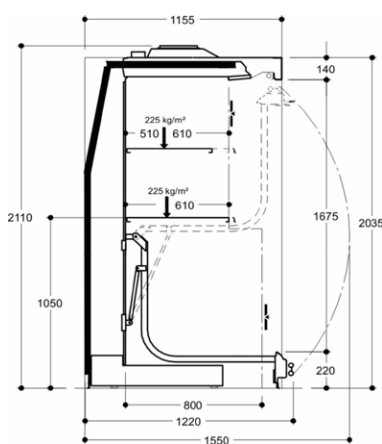

VALEA LIFT - STRATEO LIFT

Hard Discount

Product range

VALEA LIFT - STRATEO LIFT		
Length-Lunghezza Longueur-Länge-Longitud mm	2500	
Height-Altezza-Hauteur-Höhe-Altura mm	20 V	22 S
VALEA LIFT - STRATEO LIFT	•	•
Display area Superficie di esposizione Warenpräsentationsfläche Surface d'exposition Superficie expositiva m2	3.37	
Loading area Superficie di appoggio Nutzfläche Surface de chargement Superficie de apoyo m2	4.83	
End thickness Spessore spalla Stärke der Seitenwand Épaisseur de cheque joue Espesor lateral mm	30.00 (+ 35 Batticarrello/Bumper Rail/ Pare-choc/Wagenstoßleiste/Parachos- ques)	

Cross sections

VALEA - H20