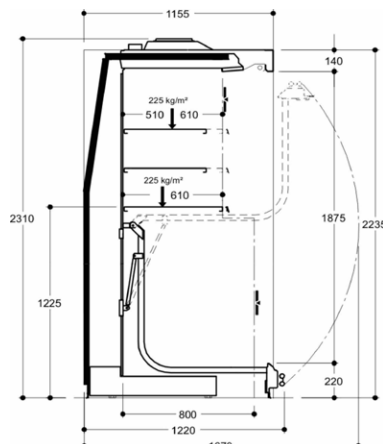

STRATEO - H22