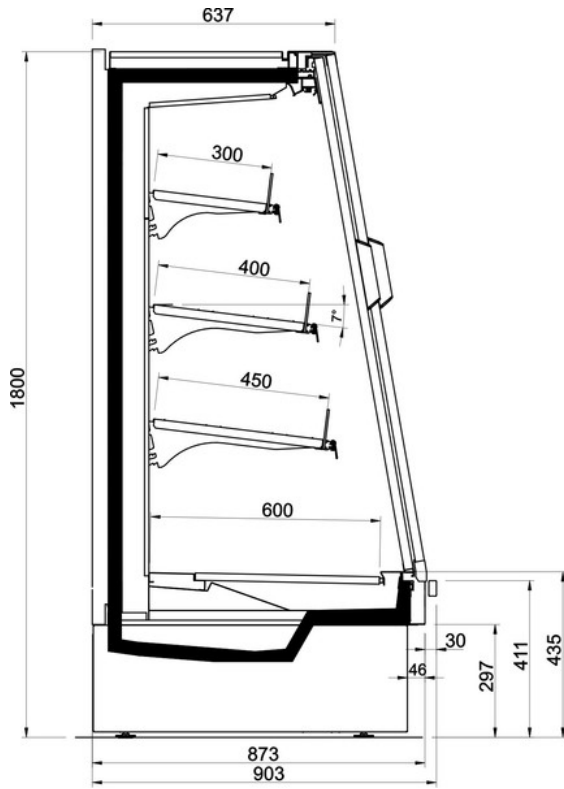

Drift			
Drift			
	1875	2500	1875 - TG
	•	•	•

Legend

 Fleisch	 Geflügel	 Fisch	 Verpackter Fisch
 Wurstwaren	 Käse	 Molkereiprodukte	 Delikatessen
 Backwaren	 Verpacktes Obst und Gemüse	 Obst und Gemüse	 Sandwiches
 Getränke	 Pizza	 Brot	 Tiefkühlkost und Eiskrem
 Umluftabtauung	 Elektrische Abtauung	 Hei?gasabtauung	 Manuelle Abtauung
 Umluftabtauung	 Stillekühlung	 Steckfertiges Kühlmöbel	 Kühlmöbel zum Anschluss an eine externe Kälteanlage
 Baine Marie	 Glaskeramikheizplatte	 Scherbeneiskühlung	 VSD Frequenzumrichter
 LED-Beleuchtung	 Zeros Energy-Türen	 EC-Ventilatoren	 R290 Propan Kältemittel (R290)
 R134a - 400V/3PH/50Hz	 R404A - 400V/3PH/50HZ	 R744 - 400V/PH/50Hz	 Halbhermetischer Hubkolben-Verdichter
 Hermetischer Scrollverdichter	 Halbhermetischer Hubkolben-Verdichter	 Aussenaufstellung	 Aussenaufstellung
 Schallschutzhaube	 Verflüssigungssatz	 Zum Anschluss an einen externen Verflüssiger	 DUAL Normal-und Tiefkühlung