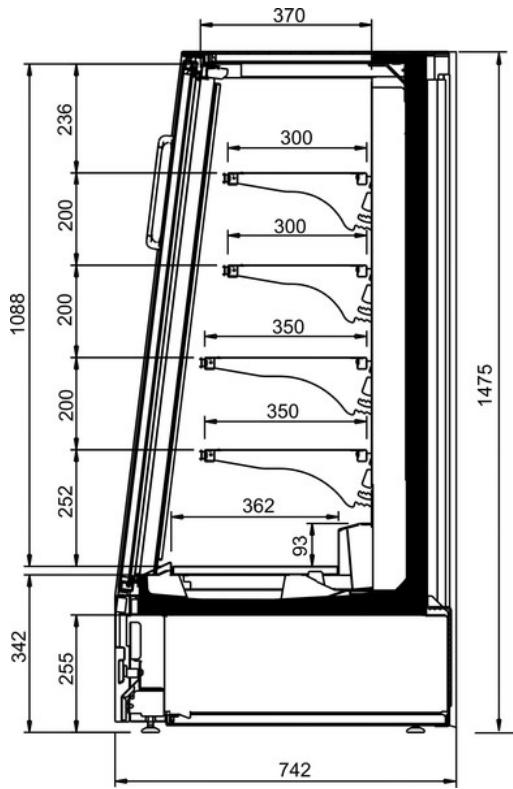

Multifresco Plus

Multifresco Plus

Multifresco Plus		
Lunghezza mm	1250 - 2P	2500 - 4P
Multifresco Plus	•	•

Multifresco Plus

Legenda

 Carne	 Polli	 Pesce	 Pesce confezionato
 Salumi	 Formaggio	 Latticini	 Gastronomia
 Pasticceria	 IV Gamma	 Frutta e Verdura	 Sandwiches
 Bevande	 Pizza	 Pane	 Surgelati e gelati
 Sbrinamento a fermata semplice	 Sbrinamento elettrico	 Sbrinamento a gas caldo	 Sbrinamento manuale
 Ventilato	 Statico	 Gruppo incorporato	 Gruppo remoto
 Bagnomaria	 Piano in vetroceramica	 Ghiaccio	 VSD Tecnologia con Inverter
 Illuminazione Led	 Porte Zero C	 Ventilatori ad alta efficienza	 R290 Gas refrigerante R290/Propano
 R134a R-134a - 400V/3PH/50Hz	 R404A R404A - 400V/3PH/50HZ	 R744 R744 - 400V/PH/50Hz	 Compressore semiermetico alternativo
 Compressore ermetico scroll	 Compressore ermetico alternativo	 Installazione all'esterno	 Installazione all'interno
 Insonorizzazione	 Condensatore a bordo	 Condensatore remoto	 DUAL Media e bassa temperatura