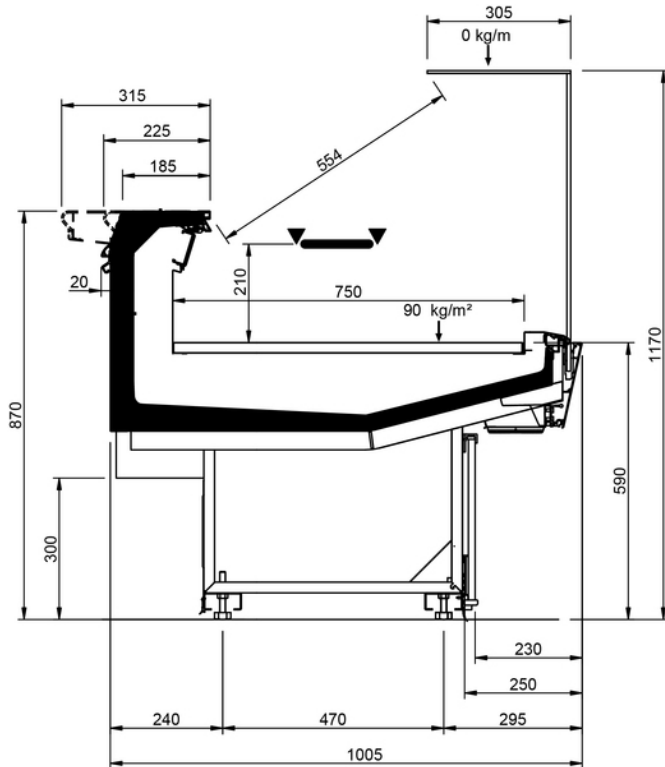

Shape E Studio

Shape E Studio									
Longitud mm	937	1250	1875	2500	3125	3750	AO 90°	AO 45°	AF 45°
Shape E Studio	DD	•	•	•	•	•	•		
	LD	•	•	•	•		•	•	
	ODF	•	•	•	•		•	•	•
	DDP	•	•	•	•		•	•	•
	DC	•	•	•	•	•	•	•	•
	LS	•	•	•	•	•	•	•	•

Shape E Studio

LD

DD

DDP

ODF

DC

LS-D

LS-P