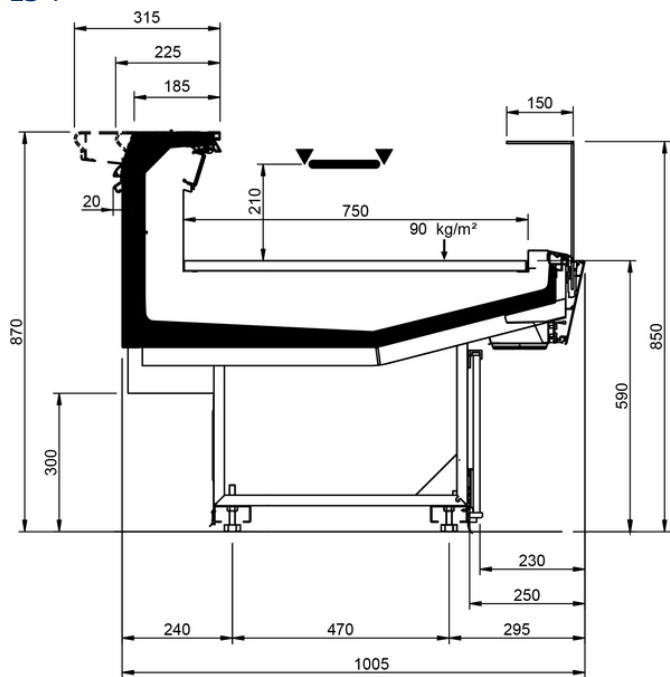

Shape E Studio

Shape E Studio									
Longitud mm	937	1250	1875	2500	3125	3750	AO 90°	AO 45°	AF 45°
Shape E Studio	DD	•	•	•	•	•	•		
	LD	•	•	•	•		•	•	
	ODF	•	•	•	•		•	•	•
	DDP	•	•	•	•		•	•	•
	DC	•	•	•	•	•	•	•	•
	LS	•	•	•	•	•	•	•	•

Shape E Studio

LD

DD

DDP

ODF

DC

LS-D

LS-P