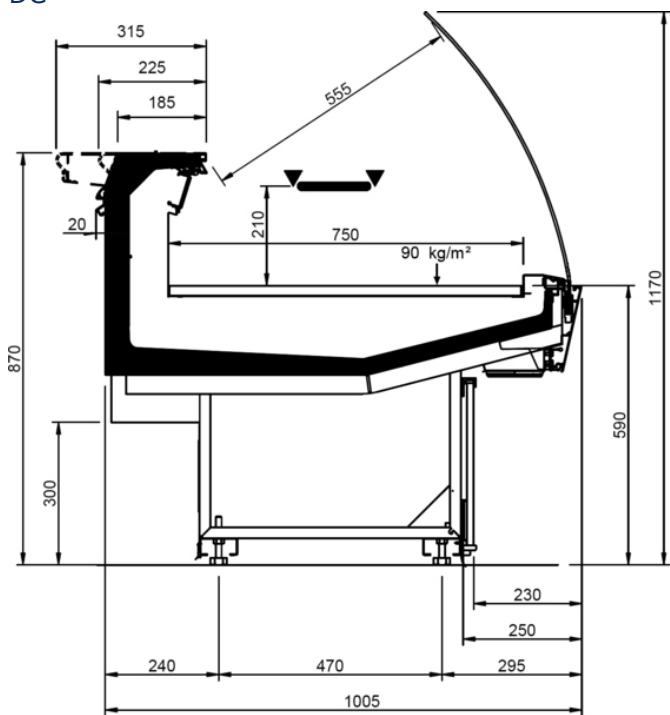

Shape E Studio

Shape E Studio									
Longitud mm	937	1250	1875	2500	3125	3750	AO 90°	AO 45°	AF 45°
Shape E Studio	DD	•	•	•	•	•	•		
	LD	•	•	•	•		•	•	
	ODF	•	•	•	•		•	•	•
	DDP	•	•	•	•		•	•	•
	DC	•	•	•	•	•	•	•	•
	LS	•	•	•	•	•	•	•	•

Shape E Studio

LD

DD

DDP

ODF

DC

LS-D

LS-P