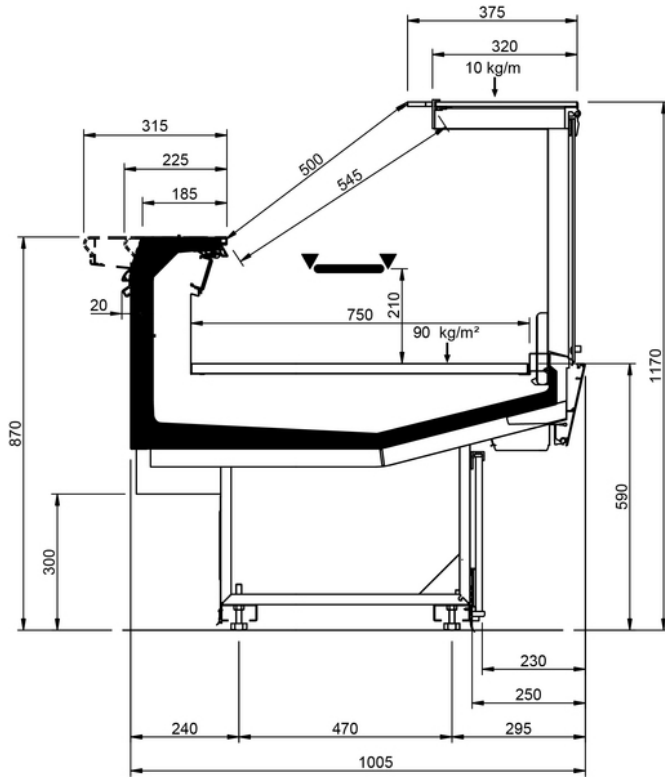

Shape E Studio

LD