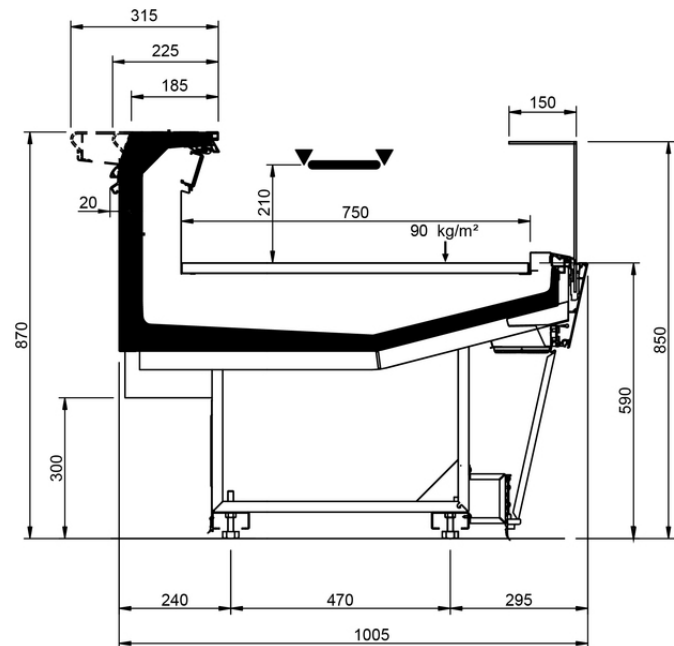

# Shape E Style

Shape E Style										
Longitud mm	937	1250	1875	2500	3125	3750	AO 90°	AO 45°	AF 45°	
Shape E Style	DD	•	•	•	•	•	•			
	LD	•	•	•	•		•	•		
	ODF	•	•	•	•		•	•	•	
	DDP	•	•	•	•		•	•	•	•
	DC	•	•	•	•	•	•	•	•	•
	LS	•	•	•	•	•	•	•	•	•

# Shape E Style

LD FEET

DD FEET

DDP FEET

WO FEET

DC FEET

LS-D FEET

LS-A FEET