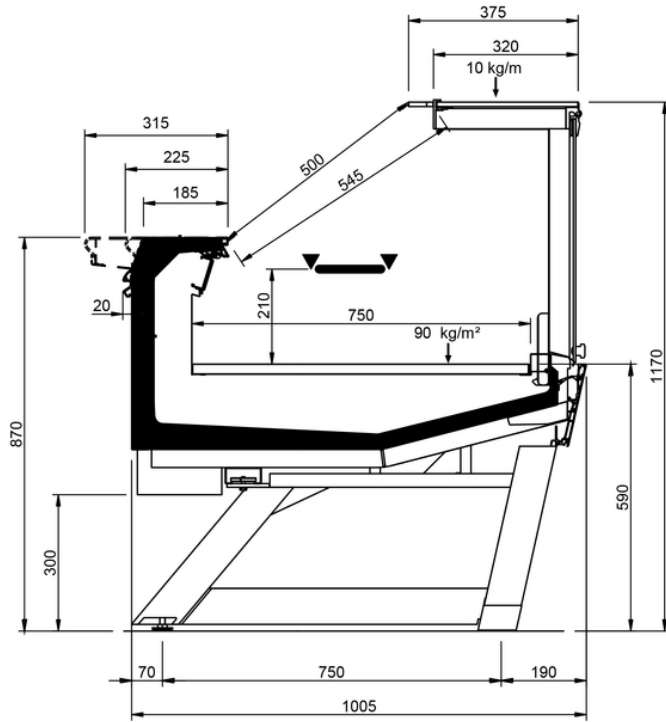

# Shape E Style

Shape E Style										
Longitud mm	937	1250	1875	2500	3125	3750	AO 90°	AO 45°	AF 45°	
Shape E Style	DD	•	•	•	•	•	•			
	LD	•	•	•	•		•	•		
	ODF	•	•	•	•		•	•	•	
	DDP	•	•	•	•		•	•	•	•
	DC	•	•	•	•	•	•	•	•	•
	LS	•	•	•	•	•	•	•	•	•

# Shape E Style

LD FEET

DD FEET

DDP FEET

WO FEET

DC FEET

LS-D FEET

LS-A FEET