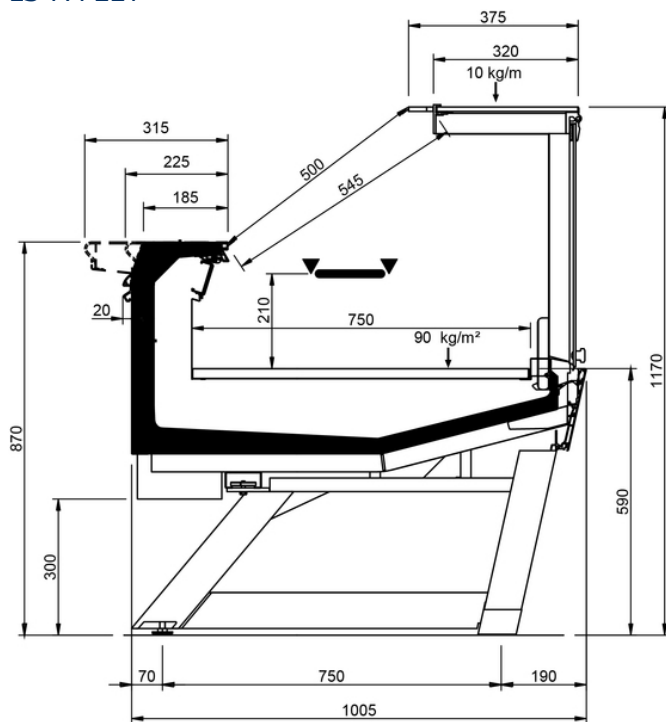

# Shape E Style

Shape E Style										
Longitud mm	937	1250	1875	2500	3125	3750	AO 90°	AO 45°	AF 45°	
Shape E Style	DD	•	•	•	•	•	•			
	LD	•	•	•	•		•	•		
	ODF	•	•	•	•		•	•	•	
	DDP	•	•	•	•		•	•	•	•
	DC	•	•	•	•	•	•	•	•	•
	LS	•	•	•	•	•	•	•	•	•

# Shape E Style

LD FEET

DD FEET

DDP FEET

WO FEET

DC FEET

LS-D FEET

LS-A FEET