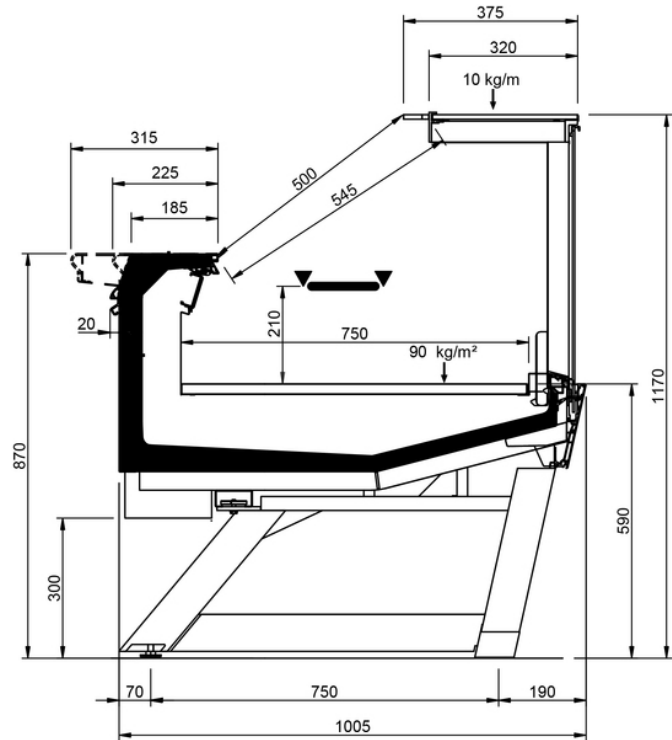

# Shape E Style

Shape E Style										
Longitud mm	937	1250	1875	2500	3125	3750	AO 90°	AO 45°	AF 45°	
Shape E Style	DD	•	•	•	•	•	•			
	LD	•	•	•	•		•	•		
	ODF	•	•	•	•		•	•	•	
	DDP	•	•	•	•		•	•	•	•
	DC	•	•	•	•	•	•	•	•	•
	LS	•	•	•	•	•	•	•	•	•

# Shape E Style

LD FEET

DD FEET

DDP FEET

WO FEET

DC FEET

LS-D FEET

LS-A FEET