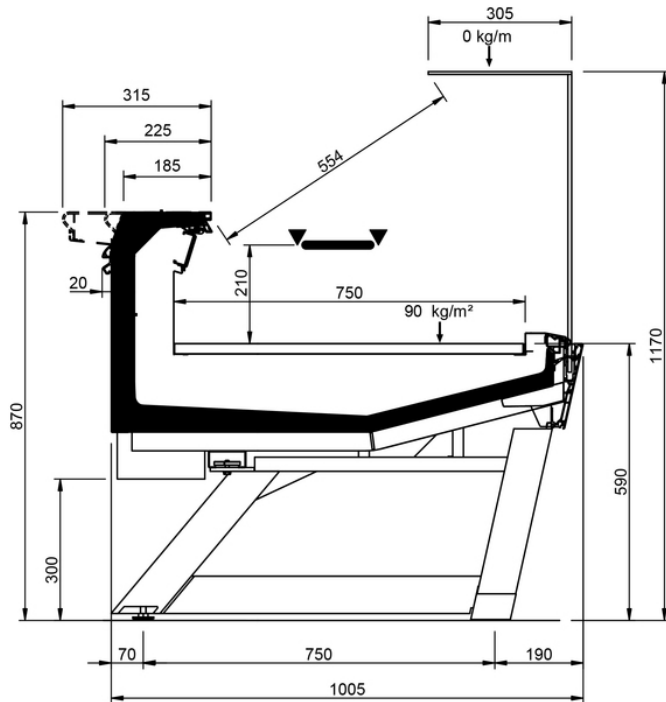

# Shape E Style

Shape E Style										
Longitud mm	937	1250	1875	2500	3125	3750	AO 90°	AO 45°	AF 45°	
Shape E Style	DD	•	•	•	•	•	•			
	LD	•	•	•	•		•	•		
	ODF	•	•	•	•		•	•	•	
	DDP	•	•	•	•		•	•	•	•
	DC	•	•	•	•	•	•	•	•	•
	LS	•	•	•	•	•	•	•	•	•

# Shape E Style

LD FEET

DD FEET

DDP FEET

WO FEET

DC FEET

LS-D FEET

LS-A FEET