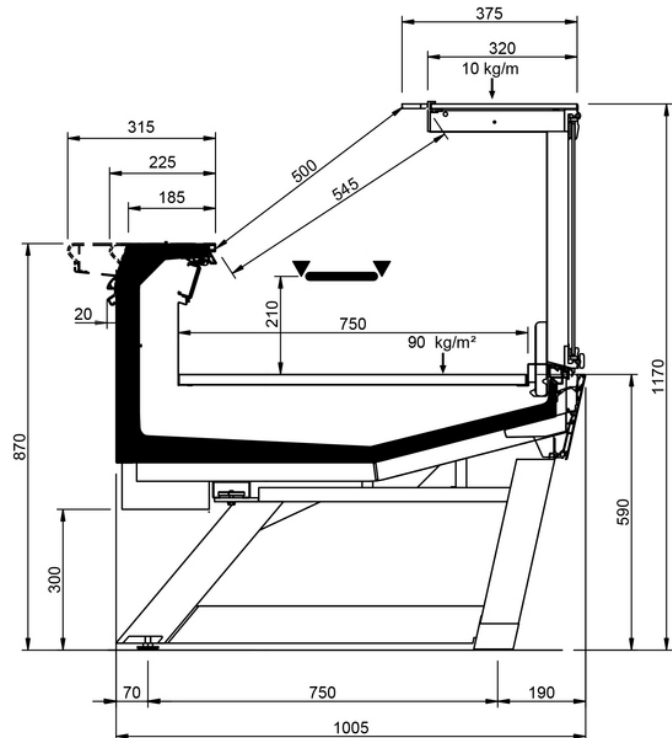

# Shape E Style

Shape E Style										
Longitud mm	937	1250	1875	2500	3125	3750	AO 90°	AO 45°	AF 45°	
Shape E Style	DD	•	•	•	•	•	•			
	LD	•	•	•	•		•	•		
	ODF	•	•	•	•		•	•	•	
	DDP	•	•	•	•		•	•	•	•
	DC	•	•	•	•	•	•	•	•	•
	LS	•	•	•	•	•	•	•	•	•

# Shape E Style

LD FEET

DD FEET

DDP FEET

WO FEET

DC FEET

LS-D FEET

LS-A FEET