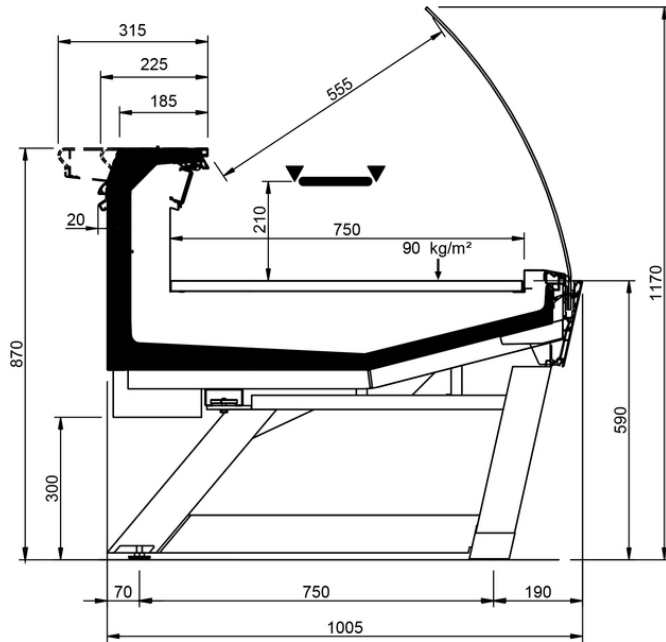

# Shape E Style

Shape E Style										
Longitud mm	937	1250	1875	2500	3125	3750	AO 90°	AO 45°	AF 45°	
Shape E Style	DD	•	•	•	•	•	•			
	LD	•	•	•	•		•	•		
	ODF	•	•	•	•		•	•	•	
	DDP	•	•	•	•		•	•	•	•
	DC	•	•	•	•	•	•	•	•	•
	LS	•	•	•	•	•	•	•	•	•

# Shape E Style

LD FEET

DD FEET

DDP FEET

WO FEET

DC FEET

LS-D FEET

LS-A FEET