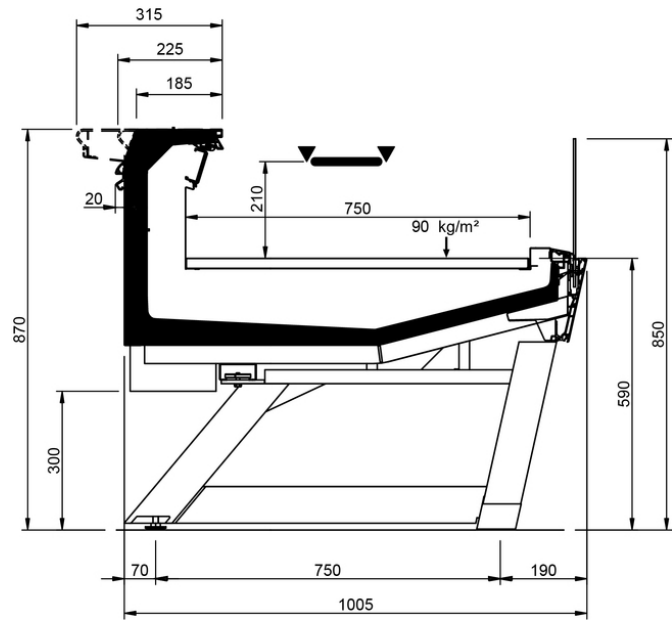

# Shape E Style

Shape E Style										
Longitud mm	937	1250	1875	2500	3125	3750	AO 90°	AO 45°	AF 45°	
Shape E Style	DD	•	•	•	•	•	•			
	LD	•	•	•	•		•	•		
	ODF	•	•	•	•		•	•	•	
	DDP	•	•	•	•		•	•	•	•
	DC	•	•	•	•	•	•	•	•	•
	LS	•	•	•	•	•	•	•	•	•

# Shape E Style

LD FEET

DD FEET

DDP FEET

WO FEET

DC FEET

LS-D FEET

LS-A FEET