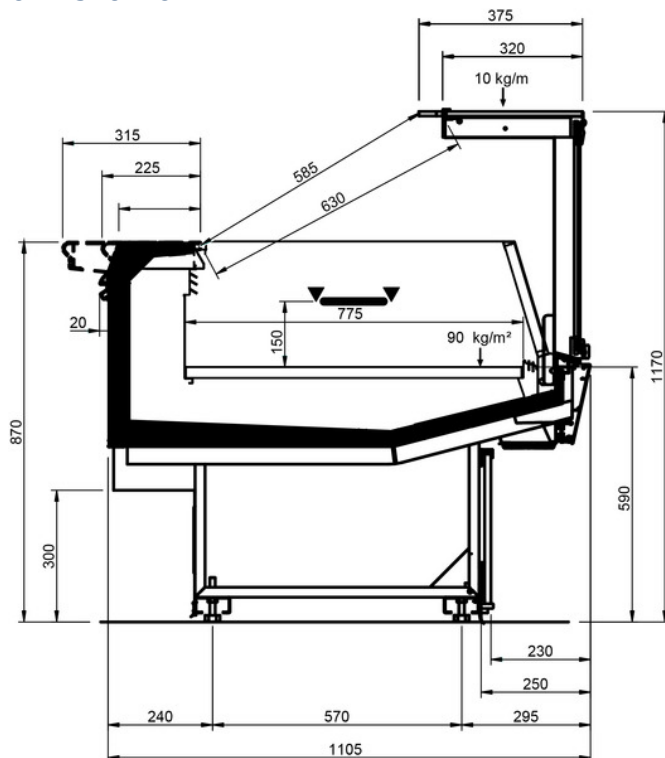

Shape Frozen					
Longitud mm		1250	1875	2500	3750
Shape Frozen	DD	•	•	•	•
	LD	•	•	•	•
	ODF	•	•	•	•
	LC	•	•	•	•

LD DESIGN

DD DESIGN

ODF DESIGN

LC DESIGN

LD STUDIO

DD STUDIO

ODF STUDIO