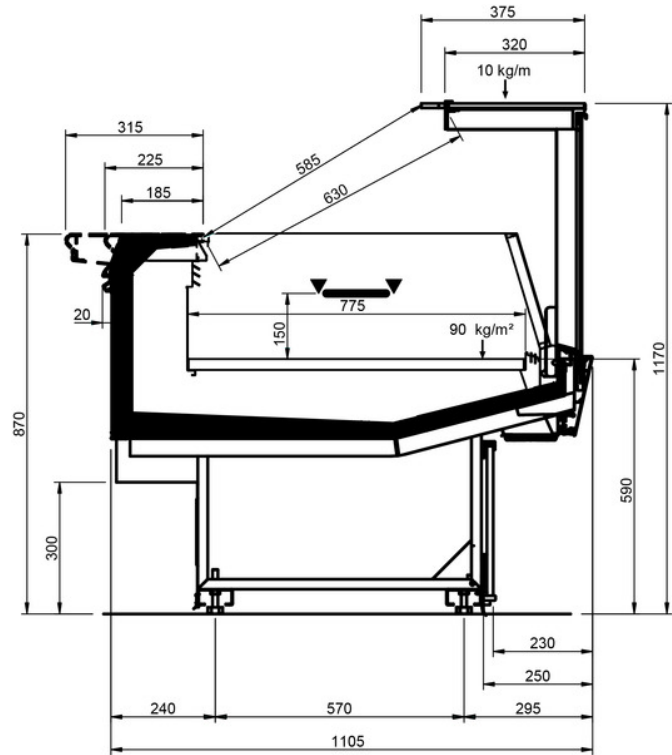

Shape Frozen					
Longitud mm		1250	1875	2500	3750
Shape Frozen	DD	•	•	•	•
	LD	•	•	•	•
	ODF	•	•	•	•
	LC	•	•	•	•

LD DESIGN

DD DESIGN

ODF DESIGN

LC DESIGN

LD STUDIO

DD STUDIO

ODF STUDIO

LC STUDIO

Shape Frozen

LD STYLE

DD STYLE

ODF STYLE

LC STYLE

Leyenda

 Carne	 Aves	 Pescado	 Pescado envasado
 Embutidos	 Quesos	 Lácteos	 Platos preparados
 Pasteleria	 IV Gama	 Fruta y Verdura	 Sandwiches
 Bebidas	 Pizza	 Pan	 Helados y congelados
 Desescarche parada simple	 Desescarche eléctrico	 Desescarche por gas caliente	 Desescarche manual
 Ventilado	 Estático	 Grupo incorporado	 Grupo remoto
 Bañomaria	 Plancha radiante	 Hielo	 VSD Tecnología con Inverter
 Iluminación LED	 Puertas Zero C	 Ventiladores de alta eficiencia	 R290 Gas refrigerante R-290-propano
 R134a R-134a - 400V/3PH/50Hz	 R404A R404A - 400V/3PH/50Hz	 R744 R744 - 400V/PH/50Hz	 Compresor semi-hermético alternativo
 Compresor hermético scroll	 Compresor hermético alternativo	 Instalacion ex exterior	 Instalacion ex exterior
 Insonorizacion	 Condensador incorporado	 Condensador remoto	 DUAL Media y baja temperatura