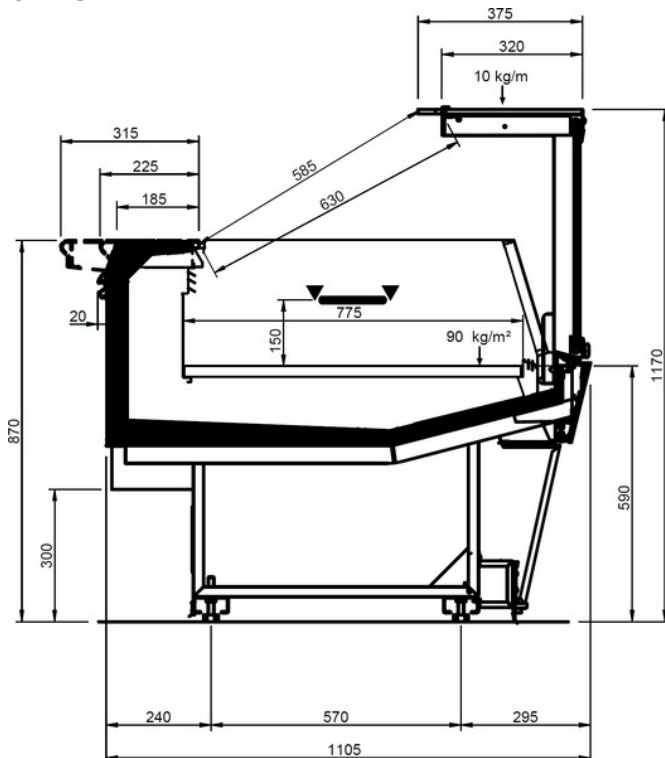

Shape Frozen					
Longitud mm		1250	1875	2500	3750
Shape Frozen	DD	•	•	•	•
	LD	•	•	•	•
	ODF	•	•	•	•
	LC	•	•	•	•

LD DESIGN

DD DESIGN

ODF DESIGN

LC DESIGN

LD STUDIO

DD STUDIO

ODF STUDIO

LC STUDIO

Shape Frozen

LD STYLE

DD STYLE

ODF STYLE

LC STYLE

Leyenda

 Carne	 Aves	 Pescado	 Pescado envasado
 Embutidos	 Quesos	 Lácteos	 Platos preparados
 Pasteleria	 IV Gama	 Fruta y Verdura	 Sandwiches
 Bebidas	 Pizza	 Pan	 Helados y congelados
 Desescarche parada simple	 Desescarche eléctrico	 Desescarche por gas caliente	 Desescarche manual
 Ventilado	 Estático	 Grupo incorporado	 Grupo remoto
 Bañomaria	 Plancha radiante	 Hielo	 VSD Tecnología con Inverter
 Iluminación LED	 Puertas Zero C	 Ventiladores de alta eficiencia	 R290 Gas refrigerante R-290-propano
 R134a R-134a - 400V/3PH/50Hz	 R404A R404A - 400V/3PH/50Hz	 R744 R744 - 400V/PH/50Hz	 Compresor semi-hermético alternativo
 Compresor hermético scroll	 Compresor hermético alternativo	 Instalacion ex exterior	 Instalacion ex exterior
 Insonorizacion	 Condensador incorporado	 Condensador remoto	 DUAL Media y baja temperatura