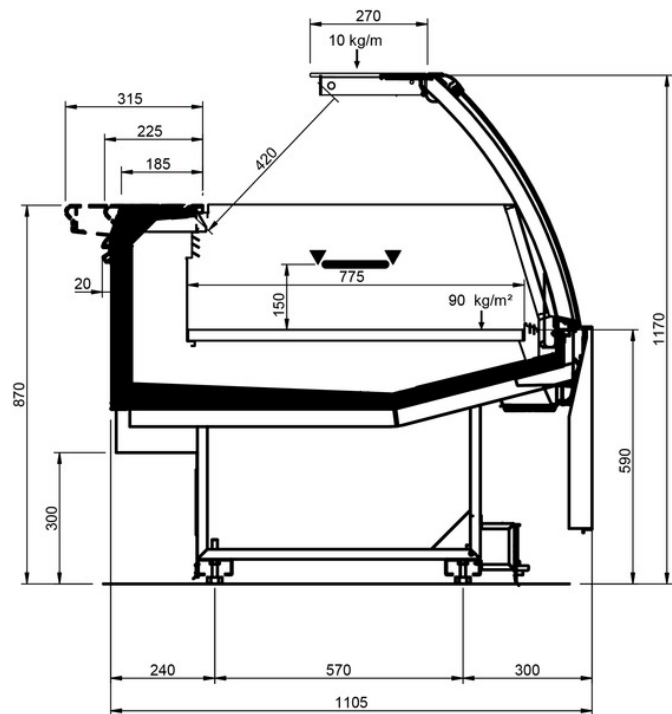

Shape Frozen					
Longitud mm		1250	1875	2500	3750
Shape Frozen	DD	•	•	•	•
	LD	•	•	•	•
	ODF	•	•	•	•
	LC	•	•	•	•

LD DESIGN

DD DESIGN

ODF DESIGN

LC DESIGN

LD STUDIO

DD STUDIO

ODF STUDIO