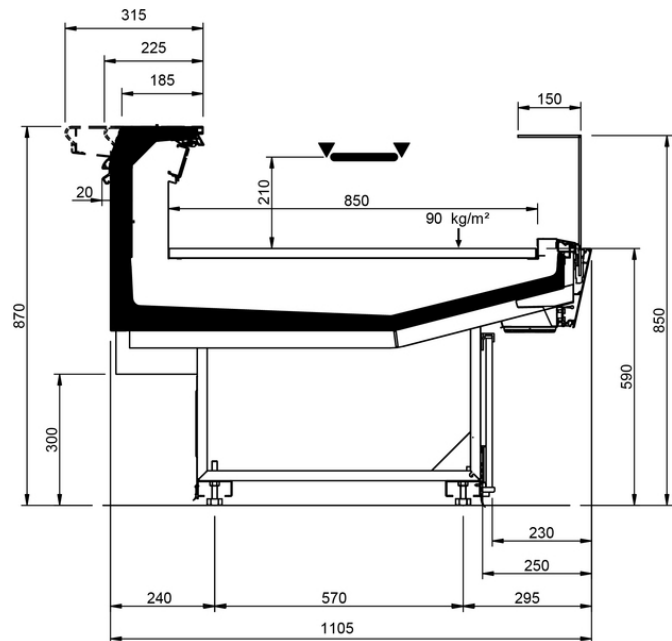

LS-P STUDIO