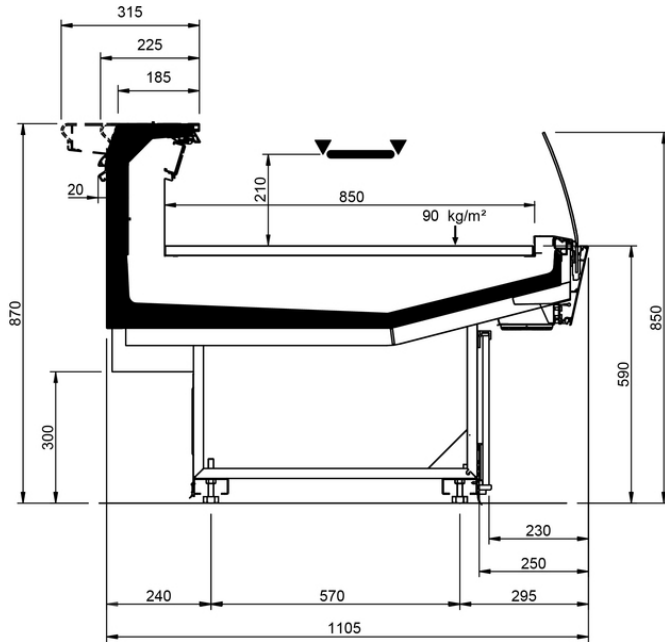

LS-C STUDIO