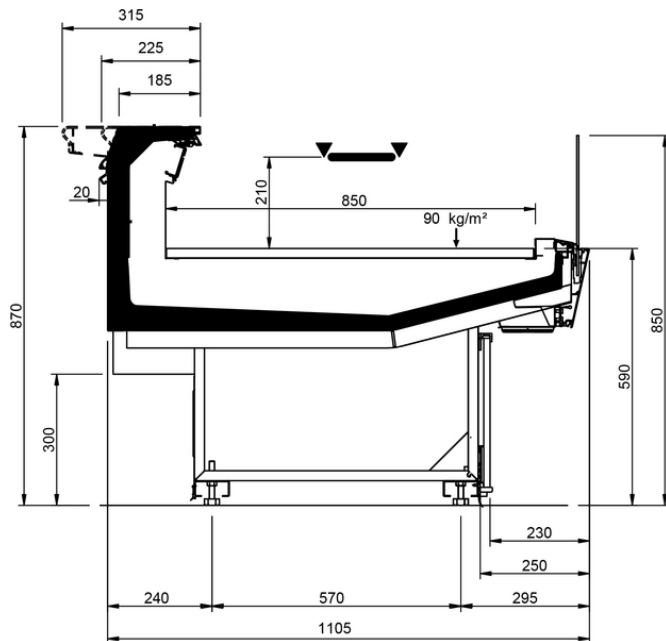

LS-D STUDIO