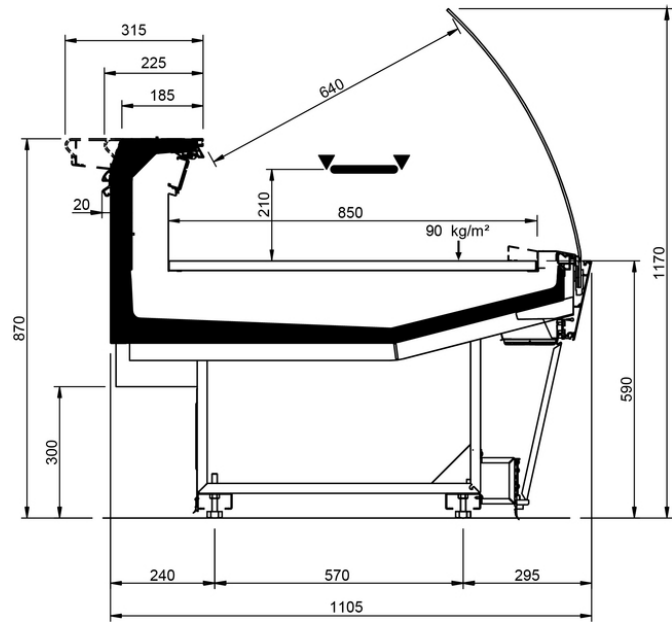

# Shape M Style

Shape M Style									
Longitud mm	937	1250	1875	2500	3125	3750	AO 90	AO 45	AF 45
Shape M Style	DD	•	•	•	•	•			
	LD	•	•	•	•	•	•	•	
	ODF	•	•	•	•	•		•	•
	DDP	•	•	•	•	•	•	•	•
	LC	•	•	•	•	•	•	•	•
	DC	•	•	•	•	•	•	•	•
	LS	•	•	•	•	•	•	•	•
Superficie expositiva m2	0.85								
Superficie de apoyo m2	1.08								
Espesor lateral mm	50.00								

# Shape M Style

LC STYLE

DC STYLE

LS-D STYLE

LS-P STYLE

LS-C STYLE

LD FEET

DD FEET