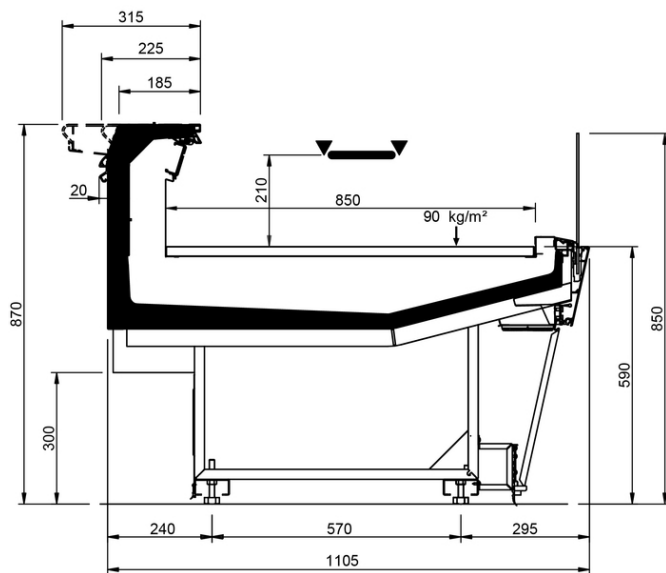

# Shape M Style

Shape M Style									
Longitud mm	937	1250	1875	2500	3125	3750	AO 90	AO 45	AF 45
Shape M Style	DD	•	•	•	•	•			
	LD	•	•	•	•	•	•	•	
	ODF	•	•	•	•	•		•	•
	DDP	•	•	•	•	•	•	•	•
	LC	•	•	•	•	•	•	•	•
	DC	•	•	•	•	•	•	•	•
	LS	•	•	•	•	•	•	•	•
Superficie expositiva m2	0.85								
Superficie de apoyo m2	1.08								
Espesor lateral mm	50.00								

# Shape M Style

LC STYLE

DC STYLE

LS-D STYLE

LS-P STYLE

LS-C STYLE

LD FEET

DD FEET

DDP FEET

ODF FEET

LC FEET

DC FEET

LS-A FEET