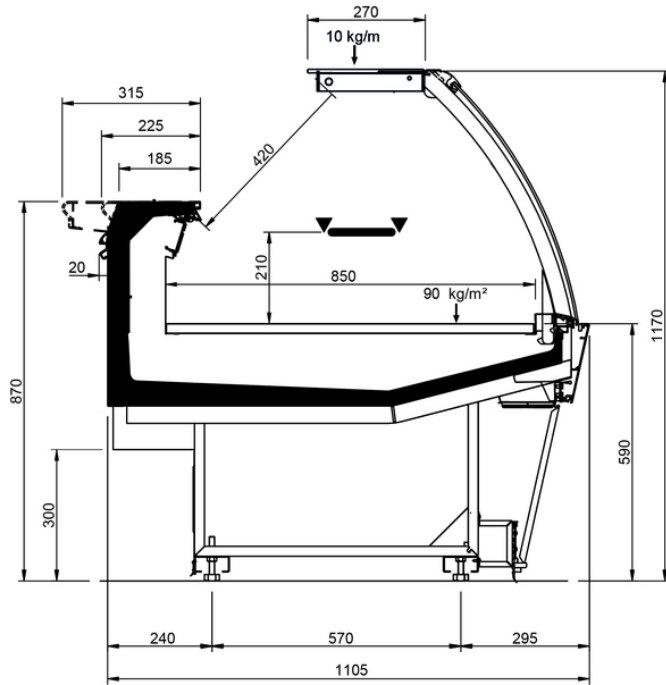

# Shape M Style

Shape M Style									
Longitud mm	937	1250	1875	2500	3125	3750	AO 90	AO 45	AF 45
Shape M Style	DD	•	•	•	•	•			
	LD	•	•	•	•	•	•	•	
	ODF	•	•	•	•	•		•	•
	DDP	•	•	•	•	•	•	•	•
	LC	•	•	•	•	•	•	•	•
	DC	•	•	•	•	•	•	•	•
	LS	•	•	•	•	•	•	•	•
Superficie expositiva m2	0.85								
Superficie de apoyo m2	1.08								
Espesor lateral mm	50.00								

# Shape M Style

LC STYLE

DC STYLE

LS-D STYLE

LS-P STYLE

LS-C STYLE

LD FEET

DD FEET