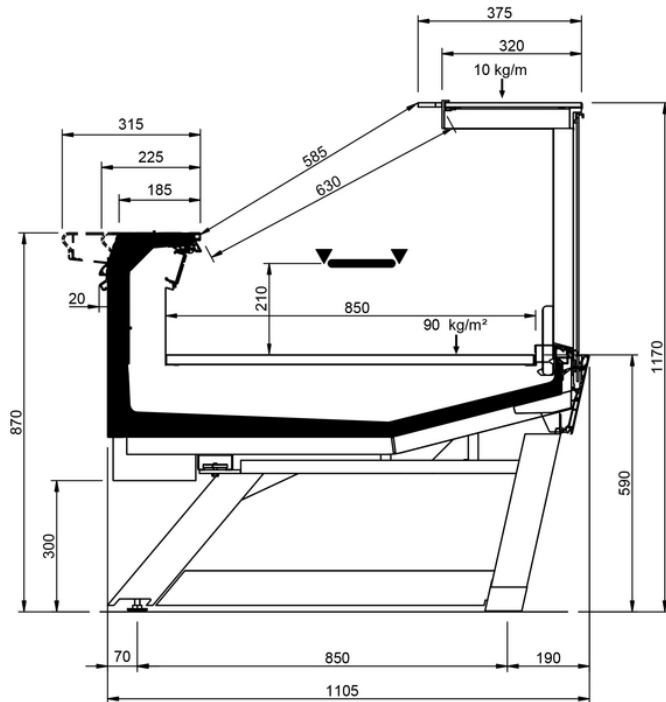

# Shape M Style

Shape M Style									
Longitud mm	937	1250	1875	2500	3125	3750	AO 90	AO 45	AF 45
Shape M Style	DD	•	•	•	•	•			
	LD	•	•	•	•	•	•	•	
	ODF	•	•	•	•	•		•	•
	DDP	•	•	•	•	•	•	•	•
	LC	•	•	•	•	•	•	•	•
	DC	•	•	•	•	•	•	•	•
	LS	•	•	•	•	•	•	•	•
Superficie expositiva m2	0.85								
Superficie de apoyo m2	1.08								
Espesor lateral mm	50.00								

# Shape M Style

LC STYLE

DC STYLE

LS-D STYLE

LS-P STYLE

LS-C STYLE

LD FEET

DD FEET