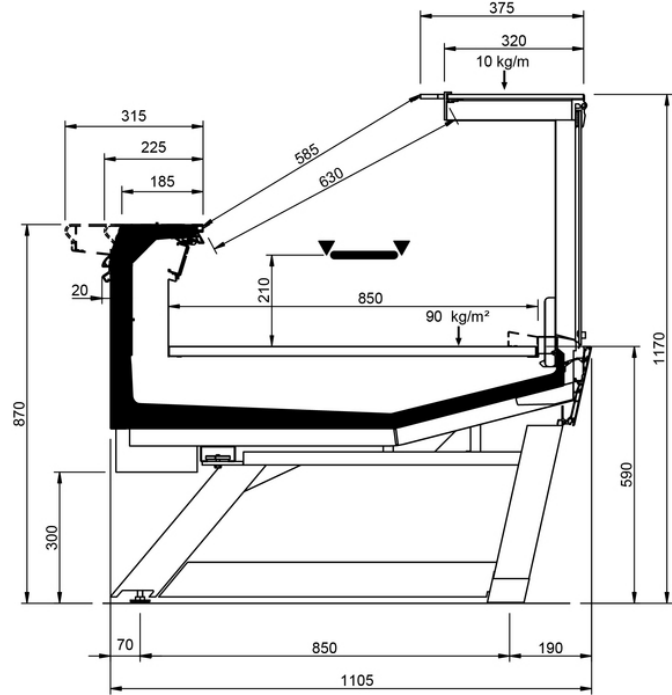

# Shape M Style

Shape M Style									
Longitud mm	937	1250	1875	2500	3125	3750	AO 90	AO 45	AF 45
Shape M Style	DD	•	•	•	•	•			
	LD	•	•	•	•	•	•	•	
	ODF	•	•	•	•	•		•	•
	DDP	•	•	•	•	•	•	•	•
	LC	•	•	•	•	•	•	•	•
	DC	•	•	•	•	•	•	•	•
	LS	•	•	•	•	•	•	•	•
Superficie expositiva m2	0.85								
Superficie de apoyo m2	1.08								
Espesor lateral mm	50.00								

# Shape M Style

LC STYLE

DC STYLE

LS-D STYLE

LS-P STYLE

LS-C STYLE

LD FEET

DD FEET