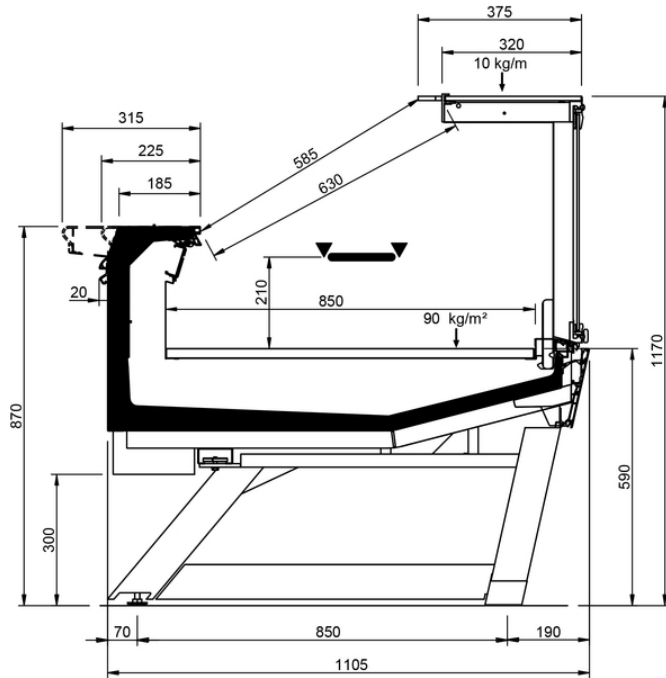

# Shape M Style

Shape M Style									
Longitud mm	937	1250	1875	2500	3125	3750	AO 90	AO 45	AF 45
Shape M Style	DD	•	•	•	•	•			
	LD	•	•	•	•	•	•	•	
	ODF	•	•	•	•	•		•	•
	DDP	•	•	•	•	•	•	•	•
	LC	•	•	•	•	•	•	•	•
	DC	•	•	•	•	•	•	•	•
	LS	•	•	•	•	•	•	•	•
Superficie expositiva m2	0.85								
Superficie de apoyo m2	1.08								
Espesor lateral mm	50.00								

# Shape M Style

LC STYLE

DC STYLE

LS-D STYLE

LS-P STYLE

LS-C STYLE

LD FEET

DD FEET

DDP FEET

ODF FEET

LC FEET

DC FEET

LS-A FEET