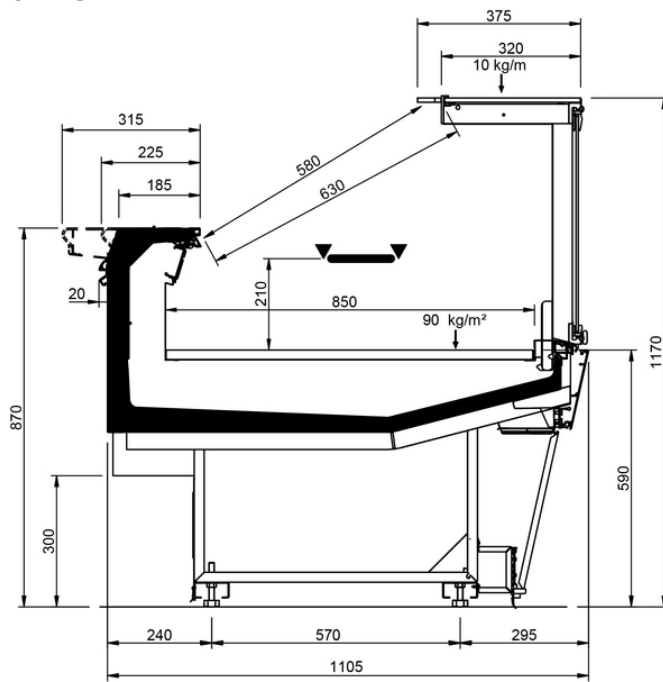

# Shape M Style

Shape M Style									
Longitud mm	937	1250	1875	2500	3125	3750	AO 90	AO 45	AF 45
Shape M Style	DD	•	•	•	•	•			
	LD	•	•	•	•	•	•	•	
	ODF	•	•	•	•	•		•	•
	DDP	•	•	•	•	•	•	•	•
	LC	•	•	•	•	•	•	•	•
	DC	•	•	•	•	•	•	•	•
	LS	•	•	•	•	•	•	•	•
Superficie expositiva m2	0.85								
Superficie de apoyo m2	1.08								
Espesor lateral mm	50.00								

# Shape M Style

LC STYLE

DC STYLE

LS-D STYLE

LS-P STYLE

LS-C STYLE

LD FEET

DD FEET