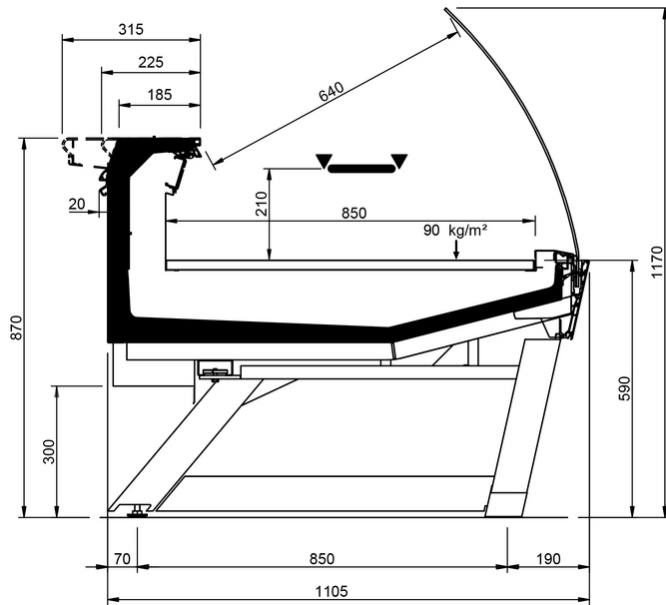

# Shape M Style

Shape M Style									
Longitud mm	937	1250	1875	2500	3125	3750	AO 90	AO 45	AF 45
Shape M Style	DD	•	•	•	•	•			
	LD	•	•	•	•	•	•	•	
	ODF	•	•	•	•	•		•	•
	DDP	•	•	•	•	•	•	•	•
	LC	•	•	•	•	•	•	•	•
	DC	•	•	•	•	•	•	•	•
	LS	•	•	•	•	•	•	•	•
Superficie expositiva m2	0.85								
Superficie de apoyo m2	1.08								
Espesor lateral mm	50.00								

# Shape M Style

LC STYLE

DC STYLE

LS-D STYLE

LS-P STYLE

LS-C STYLE

LD FEET

DD FEET

DDP FEET

ODF FEET

LC FEET

DC FEET

LS-A FEET

# Shape M Style

LS-P FEET

LS-C FEET