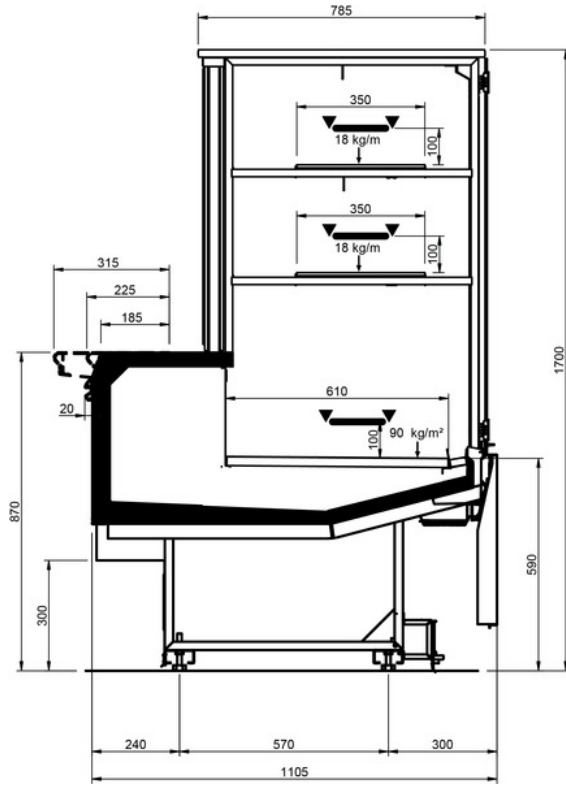

Epta S.p.A. participates in the ECC programme for Refrigerated display cabinets (RDC). Check ongoing validity of certificate online: www.eurovent-certification.com or using: www.certiflash.com

Shape Prisme					
Länge mm		937	1250	1875	2500
Shape Prisme	DESIGN	•	•	•	•
	STUDIO	•	•	•	•
	STYLE	•	•	•	•

DESIGN

STUDIO

STYLE LEGS

Legende

 Fleisch	 Geflügel	 Fisch	 Verpackter Fisch
 Wurstwaren	 Käse	 Molkereiprodukte	 Delikatessen
 Backwaren	 Verpacktes Obst und Gemüse	 Obst und Gemüse	 Sandwiches
 Getränke	 Pizza	 Brot	 Tiefkühlkost und Eiskrem
 Umluftabtauung	 Elektrische Abtauung	 Hei?gasabtauung	 Manuelle Abtauung
 Umluftabtauung	 Stillekühlung	 Steckfertiges Kühlmöbel	 Kühlmöbel zum Anschluss an eine externe Kälteanlage
 Baine Marie	 Glaskeramikheizplatte	 Scherbeneiskühlung	 VSD Frequenzumrichter
 LED-Beleuchtung	 Zeros Energy-Türen	 EC-Ventilatoren	 R290 Propan Kältemittel (R290)
 R134a - 400V/3PH/50Hz	 R404A - 400V/3PH/50HZ	 R744 - 400V/PH/50Hz	 Halbhermetischer Hubkolben-Verdichter
 Hermetischer Scrollverdichter	 Halbhermetischer Hubkolben-Verdichter	 Aussenaufstellung	 Aussenaufstellung
 Schallschutzhaube	 Verflüssigungssatz	 Zum Anschluss an einen externen Verflüssiger	 DUAL Normal-und Tiefkühlung