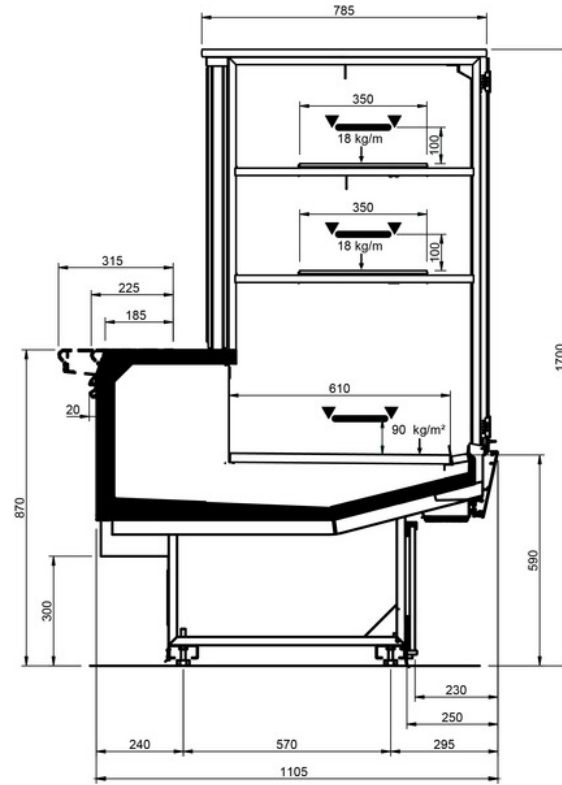

Epta S.p.A. participates in the ECC programme for Refrigerated display cabinets (RDC). Check ongoing validity of certificate online: www.eurovent-certification.com or using: www.certiflash.com

Shape Prisme					
Länge mm		937	1250	1875	2500
Shape Prisme	DESIGN	•	•	•	•
	STUDIO	•	•	•	•
	STYLE	•	•	•	•

DESIGN

STUDIO

STYLE LEGS

Legende

 Fleisch	 Geflügel	 Fisch	 Verpackter Fisch
 Wurstwaren	 Käse	 Molkereiprodukte	 Delikatessen
 Backwaren	 Verpacktes Obst und Gemüse	 Obst und Gemüse	 Sandwiches
 Getränke	 Pizza	 Brot	 Tiefkühlkost und Eiskrem
 Umluftabtauung	 Elektrische Abtauung	 Hei?gasabtauung	 Manuelle Abtauung
 Umluftabtauung	 Stillekühlung	 Steckfertiges Kühlmöbel	 Kühlmöbel zum Anschluss an eine externe Kälteanlage
 Baine Marie	 Glaskeramikheizplatte	 Scherbeneiskühlung	 VSD Frequenzumrichter
 LED-Beleuchtung	 Zeros Energy-Türen	 EC-Ventilatoren	 R290 Propan Kältemittel (R290)
 R134a - 400V/3PH/50Hz	 R404A - 400V/3PH/50HZ	 R744 - 400V/PH/50Hz	 Halbhermetischer Hubkolben-Verdichter
 Hermetischer Scrollverdichter	 Halbhermetischer Hubkolben-Verdichter	 Aussenaufstellung	 Aussenaufstellung
 Schallschutzhaube	 Verflüssigungssatz	 Zum Anschluss an einen externen Verflüssiger	 DUAL Normal-und Tiefkühlung