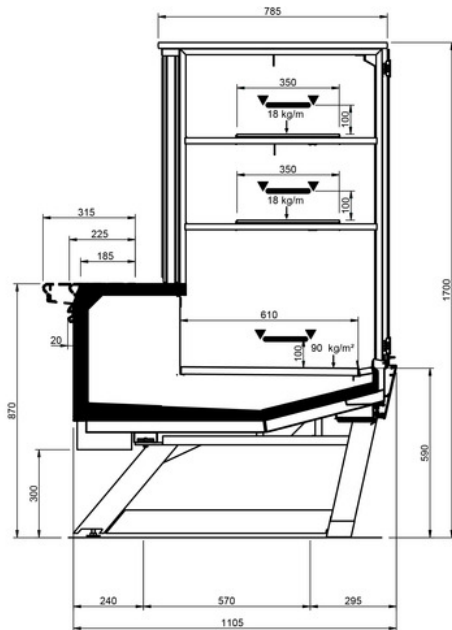

Epta S.p.A. participates in the ECC programme for Refrigerated display cabinets (RDC). Check ongoing validity of certificate online: www.eurovent-certification.com or using: www.certiflash.com

Shape Prisme					
Länge mm		937	1250	1875	2500
Shape Prisme	DESIGN	•	•	•	•
	STUDIO	•	•	•	•
	STYLE	•	•	•	•

DESIGN

STUDIO

STYLE LEGS

Legende

 Fleisch	 Geflügel	 Fisch	 Verpackter Fisch
 Wurstwaren	 Käse	 Molkereiprodukte	 Delikatessen
 Backwaren	 Verpacktes Obst und Gemüse	 Obst und Gemüse	 Sandwiches
 Getränke	 Pizza	 Brot	 Tiefkühlkost und Eiskrem
 Umluftabtauung	 Elektrische Abtauung	 Hei?gasabtauung	 Manuelle Abtauung
 Umluftabtauung	 Stillekühlung	 Steckfertiges Kühlmöbel	 Kühlmöbel zum Anschluss an eine externe Kälteanlage
 Baine Marie	 Glaskeramikheizplatte	 Scherbeneiskühlung	 VSD Frequenzumrichter
 LED-Beleuchtung	 Zeros Energy-Türen	 EC-Ventilatoren	 R290 Propan Kältemittel (R290)
 R134a - 400V/3PH/50Hz	 R404A - 400V/3PH/50HZ	 R744 - 400V/PH/50Hz	 Halbhermetischer Hubkolben-Verdichter
 Hermetischer Scrollverdichter	 Halbhermetischer Hubkolben-Verdichter	 Aussenaufstellung	 Aussenaufstellung
 Schallschutzhaube	 Verflüssigungssatz	 Zum Anschluss an einen externen Verflüssiger	 DUAL Normal-und Tiefkühlung