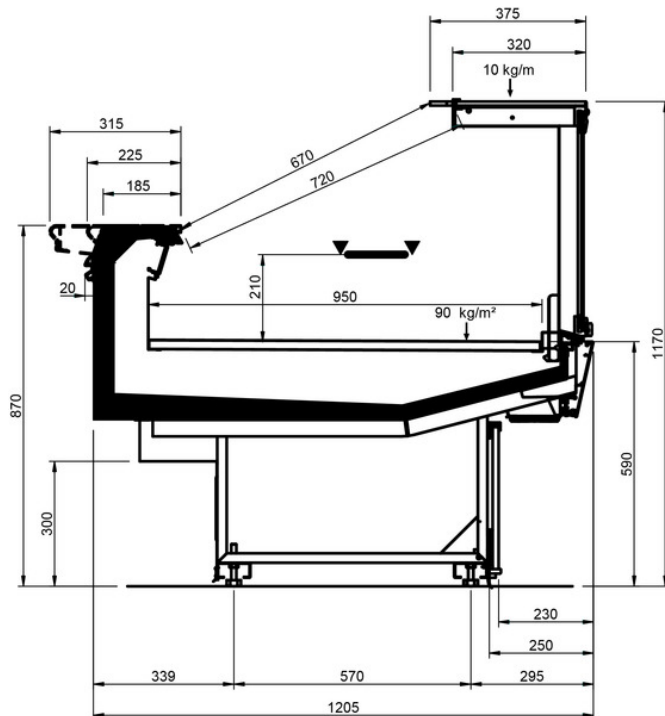

Shape V Studio									
Longitud mm		937	1250	1875	2500	3750	AO 90°	AO 45°	AF 45°
Shape V Studio	DD	•	•	•	•	•			
	LD	•	•	•	•	•	•	•	
	ODF	•	•	•	•	•		•	•
	LC	•	•	•	•	•	•	•	•
	DC	•	•	•	•	•	•	•	•
	LS	•	•	•	•	•	•	•	•

# Shape V Studio

LD

img not found

Errore nel caricamento della risorsa con codice: "SEZIONE\_SHAPE\_V\_STUDIO\_LD"

DD

ODF

LC

DC