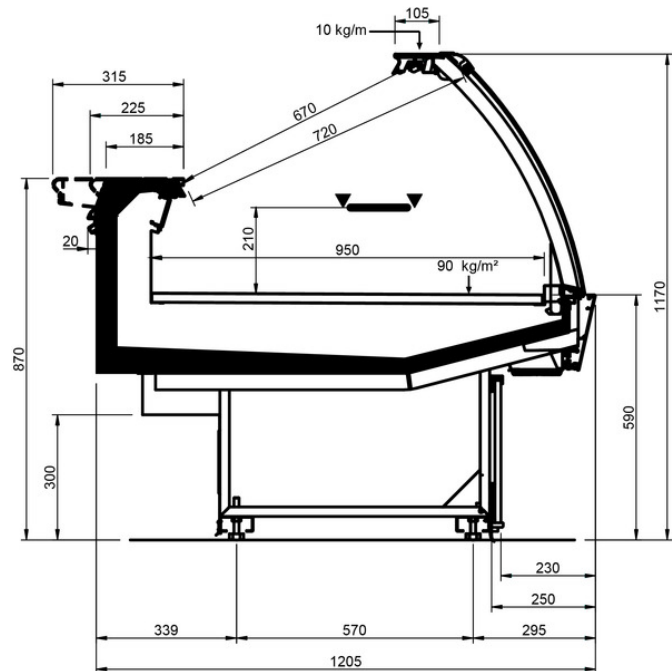

Shape V Studio									
Longitud mm		937	1250	1875	2500	3750	AO 90°	AO 45°	AF 45°
Shape V Studio	DD	•	•	•	•	•			
	LD	•	•	•	•	•	•	•	
	ODF	•	•	•	•	•		•	•
	LC	•	•	•	•	•	•	•	•
	DC	•	•	•	•	•	•	•	•
	LS	•	•	•	•	•	•	•	•

# Shape V Studio

LD

img not found

Errore nel caricamento della risorsa con codice: "SEZIONE\_SHAPE\_V\_STUDIO\_LD"

DD

ODF

LC

DC