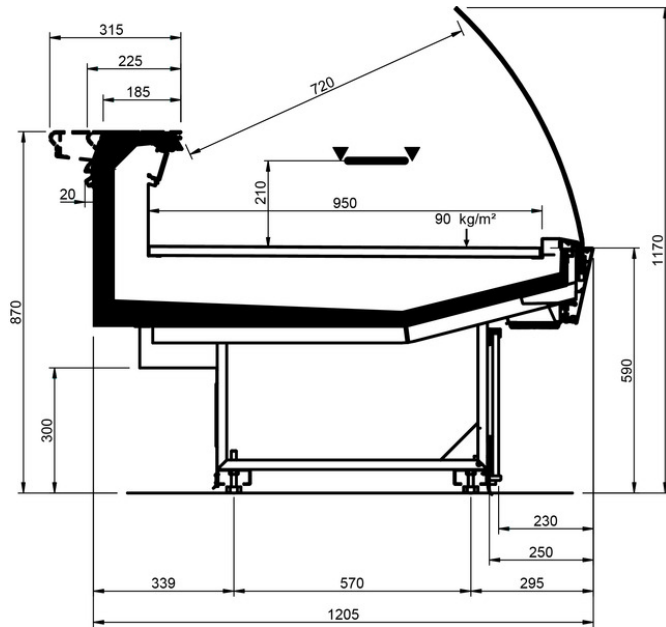

Shape V Studio									
Longitud mm		937	1250	1875	2500	3750	AO 90°	AO 45°	AF 45°
Shape V Studio	DD	•	•	•	•	•			
	LD	•	•	•	•	•	•	•	
	ODF	•	•	•	•	•		•	•
	LC	•	•	•	•	•	•	•	•
	DC	•	•	•	•	•	•	•	•
	LS	•	•	•	•	•	•	•	•

# Shape V Studio

LD

img not found

Errore nel caricamento della risorsa con codice: "SEZIONE\_SHAPE\_V\_STUDIO\_LD"

DD

ODF

LC

DC