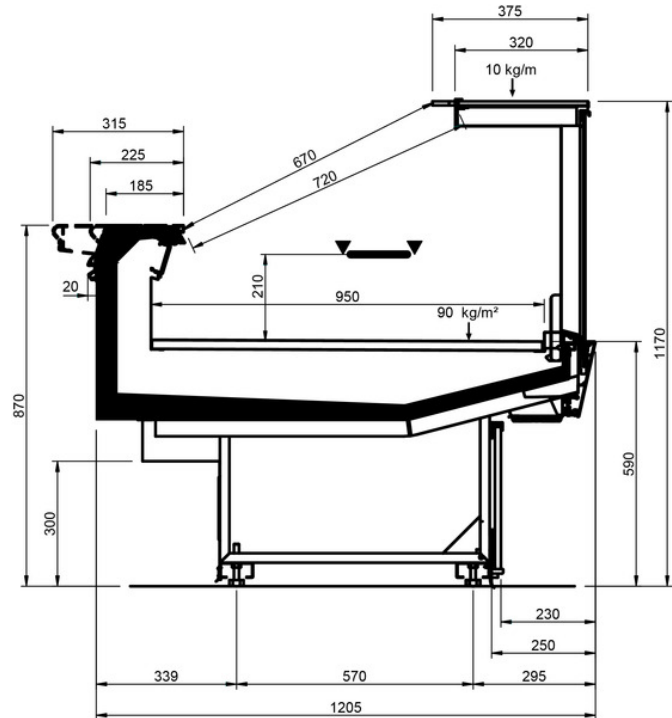

Shape V Studio									
Longitud mm		937	1250	1875	2500	3750	AO 90°	AO 45°	AF 45°
Shape V Studio	DD	•	•	•	•	•			
	LD	•	•	•	•	•	•	•	
	ODF	•	•	•	•	•		•	•
	LC	•	•	•	•	•	•	•	•
	DC	•	•	•	•	•	•	•	•
	LS	•	•	•	•	•	•	•	•

# Shape V Studio

LD

img not found

Errore nel caricamento della risorsa con codice: "SEZIONE\_SHAPE\_V\_STUDIO\_LD"

DD

ODF

LC

DC