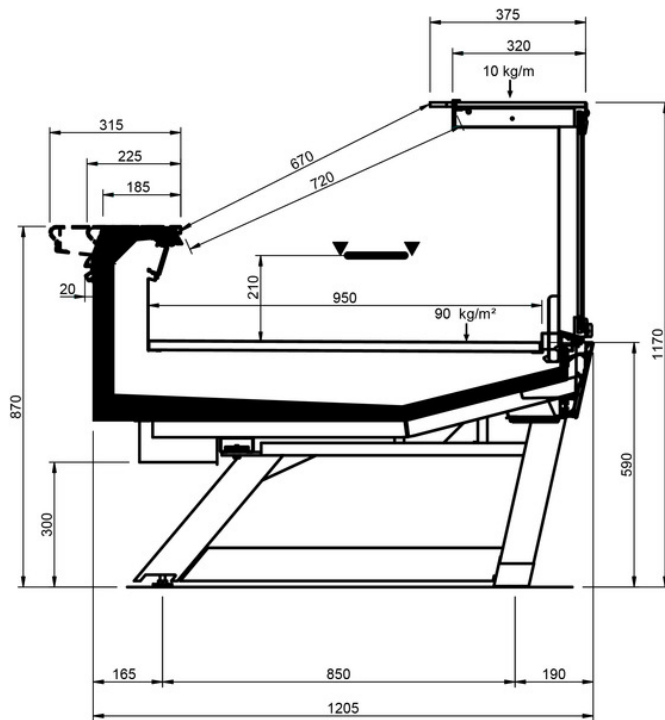

Epta S.p.A. participates in the ECC programme for Refrigerated display cabinets (RDC). Check ongoing validity of certificate online: www.eurovent-certification.com or using: www.certiflash.com

Shape V Style									
Länge mm		937	1250	1875	2500	3750	AO 90	AO 45	AF 45
Shape V Style	DD	•	•	•	•	•			
	LD	•	•	•	•	•	•	•	
	ODF	•	•	•	•	•		•	•
	LC	•	•	•	•	•	•	•	•
	DC	•	•	•	•	•	•	•	•
	LS	•	•	•	•	•	•	•	•

LD LEGS

DD LEGS

ODF LEGS

LC LEGS

DC LEGS

LS-D LEGS

LS-P LEGS

LS-C LEGS