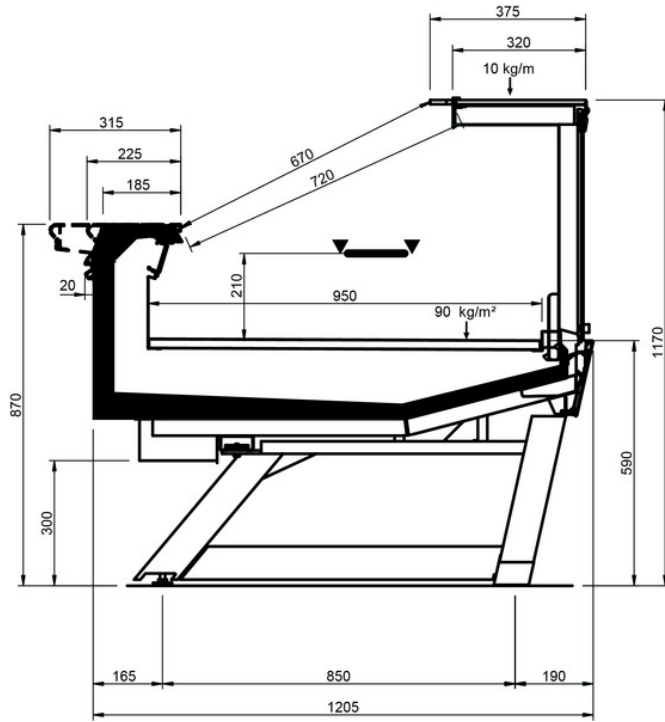

Epta S.p.A. participates in the ECC programme for Refrigerated display cabinets (RDC). Check ongoing validity of certificate online: www.eurovent-certification.com or using: www.certiflash.com

Shape V Style									
Länge mm		937	1250	1875	2500	3750	AO 90	AO 45	AF 45
Shape V Style	DD	•	•	•	•	•			
	LD	•	•	•	•	•	•	•	
	ODF	•	•	•	•	•		•	•
	LC	•	•	•	•	•	•	•	•
	DC	•	•	•	•	•	•	•	•
	LS	•	•	•	•	•	•	•	•

LD LEGS

DD LEGS

ODF LEGS

LC LEGS

DC LEGS

LS-D LEGS

LS-P LEGS

LS-C LEGS