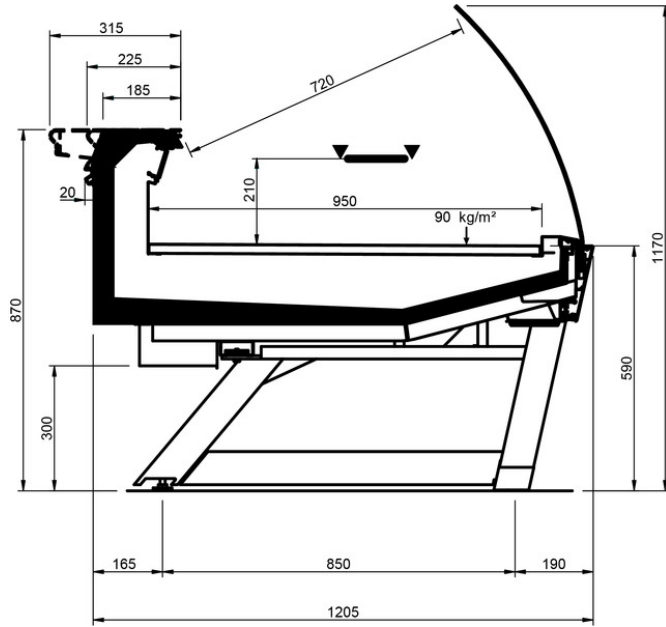

Epta S.p.A. participates in the ECC programme for Refrigerated display cabinets (RDC). Check ongoing validity of certificate online: www.eurovent-certification.com or using: www.certiflash.com

Shape V Style									
Länge mm		937	1250	1875	2500	3750	AO 90	AO 45	AF 45
Shape V Style	DD	•	•	•	•	•			
	LD	•	•	•	•	•	•	•	
	ODF	•	•	•	•	•		•	•
	LC	•	•	•	•	•	•	•	•
	DC	•	•	•	•	•	•	•	•
	LS	•	•	•	•	•	•	•	•

LD LEGS

DD LEGS

ODF LEGS

LC LEGS

DC LEGS

LS-D LEGS

LS-P LEGS

LS-C LEGS