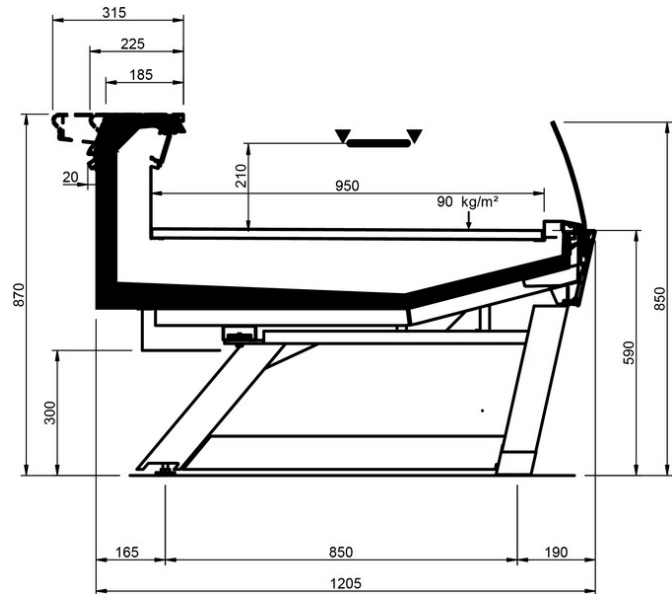

Epta S.p.A. participates in the ECC programme for Refrigerated display cabinets (RDC). Check ongoing validity of certificate online: www.eurovent-certification.com or using: www.certiflash.com

Shape V Style									
Länge mm		937	1250	1875	2500	3750	AO 90	AO 45	AF 45
Shape V Style	DD	•	•	•	•	•			
	LD	•	•	•	•	•	•	•	
	ODF	•	•	•	•	•		•	•
	LC	•	•	•	•	•	•	•	•
	DC	•	•	•	•	•	•	•	•
	LS	•	•	•	•	•	•	•	•

LD LEGS

DD LEGS

ODF LEGS

LC LEGS

DC LEGS

LS-D LEGS

LS-P LEGS

LS-C LEGS