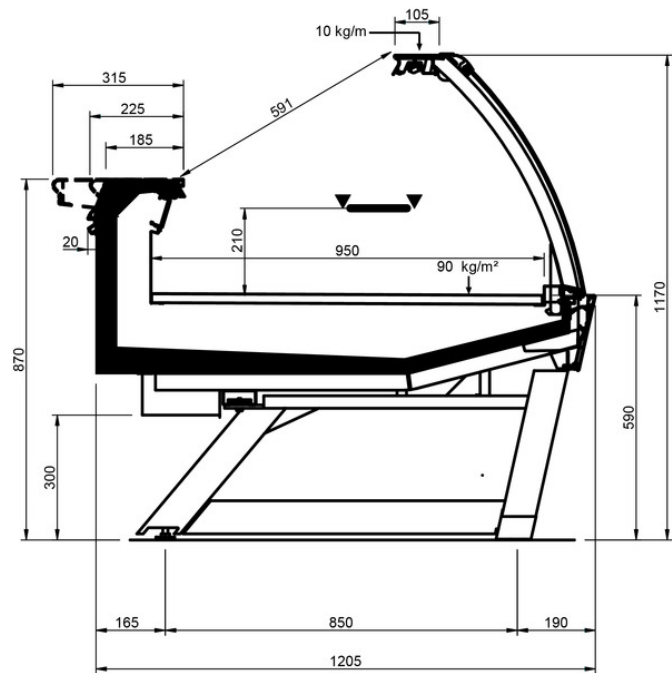

Epta S.p.A. participates in the ECC programme for Refrigerated display cabinets (RDC). Check ongoing validity of certificate online: www.eurovent-certification.com or using: www.certiflash.com

Shape V Style									
Länge mm		937	1250	1875	2500	3750	AO 90	AO 45	AF 45
Shape V Style	DD	•	•	•	•	•			
	LD	•	•	•	•	•	•	•	
	ODF	•	•	•	•	•		•	•
	LC	•	•	•	•	•	•	•	•
	DC	•	•	•	•	•	•	•	•
	LS	•	•	•	•	•	•	•	•

LD LEGS

DD LEGS

ODF LEGS

LC LEGS

DC LEGS

LS-D LEGS

LS-P LEGS

LS-C LEGS