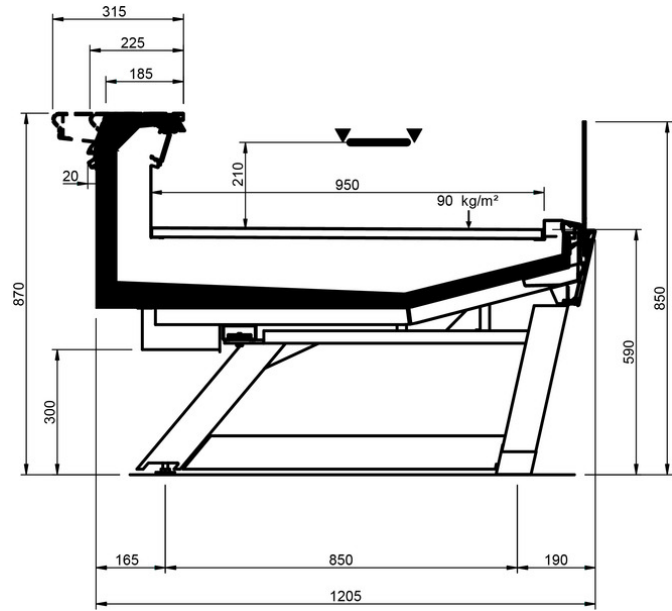

Epta S.p.A. participates in the ECC programme for Refrigerated display cabinets (RDC). Check ongoing validity of certificate online: www.eurovent-certification.com or using: www.certiflash.com

Shape V Style									
Länge mm		937	1250	1875	2500	3750	AO 90	AO 45	AF 45
Shape V Style	DD	•	•	•	•	•			
	LD	•	•	•	•	•	•	•	
	ODF	•	•	•	•	•		•	•
	LC	•	•	•	•	•	•	•	•
	DC	•	•	•	•	•	•	•	•
	LS	•	•	•	•	•	•	•	•

LD LEGS

DD LEGS

ODF LEGS

LC LEGS

DC LEGS

LS-D LEGS

LS-P LEGS

LS-C LEGS