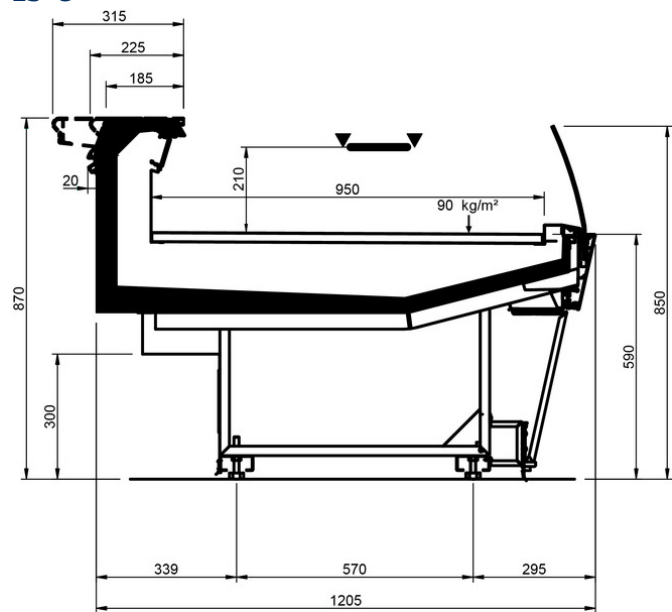

Epta S.p.A. participates in the ECC programme for Refrigerated display cabinets (RDC). Check ongoing validity of certificate online: www.eurovent-certification.com or using: www.certiflash.com

Shape V Style									
Länge mm		937	1250	1875	2500	3750	AO 90	AO 45	AF 45
Shape V Style	DD	•	•	•	•	•			
	LD	•	•	•	•	•	•	•	
	ODF	•	•	•	•	•		•	•
	LC	•	•	•	•	•	•	•	•
	DC	•	•	•	•	•	•	•	•
	LS	•	•	•	•	•	•	•	•

LD LEGS

DD LEGS

ODF LEGS

LC LEGS

DC LEGS

LS-D LEGS

LS-P LEGS

LS-C LEGS