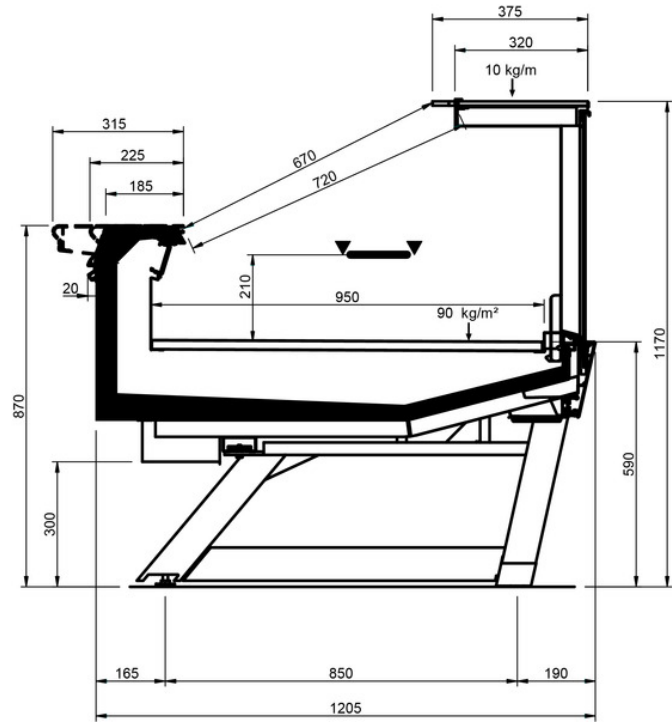

Epta S.p.A. participates in the ECC programme for Refrigerated display cabinets (RDC). Check ongoing validity of certificate online: www.eurovent-certification.com or using: www.certiflash.com

Shape V Style									
Länge mm		937	1250	1875	2500	3750	AO 90	AO 45	AF 45
Shape V Style	DD	•	•	•	•	•			
	LD	•	•	•	•	•	•	•	
	ODF	•	•	•	•	•		•	•
	LC	•	•	•	•	•	•	•	•
	DC	•	•	•	•	•	•	•	•
	LS	•	•	•	•	•	•	•	•

LD LEGS

DD LEGS

ODF LEGS

LC LEGS

DC LEGS

LS-D LEGS

LS-P LEGS

LS-C LEGS