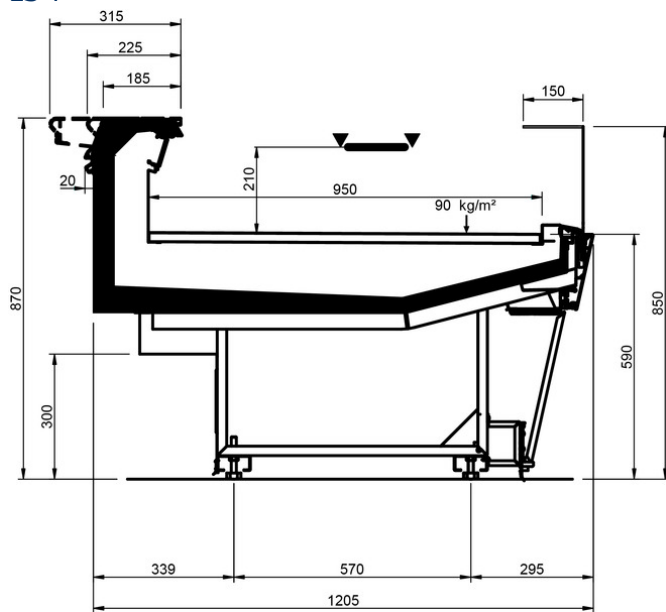

Shape V Style

Shape V Style									
Longitud mm		937	1250	1875	2500	3750	AO 90	AO 45	AF 45
Shape V Style	DD	•	•	•	•	•			
	LD	•	•	•	•	•	•	•	
	ODF	•	•	•	•	•		•	•
	LC	•	•	•	•	•	•	•	•
	DC	•	•	•	•	•	•	•	•
	LS	•	•	•	•	•	•	•	•

LS-P

LS-C

LD LEGS

DD LEGS

ODF LEGS

LC LEGS

DC LEGS

LS-D LEGS