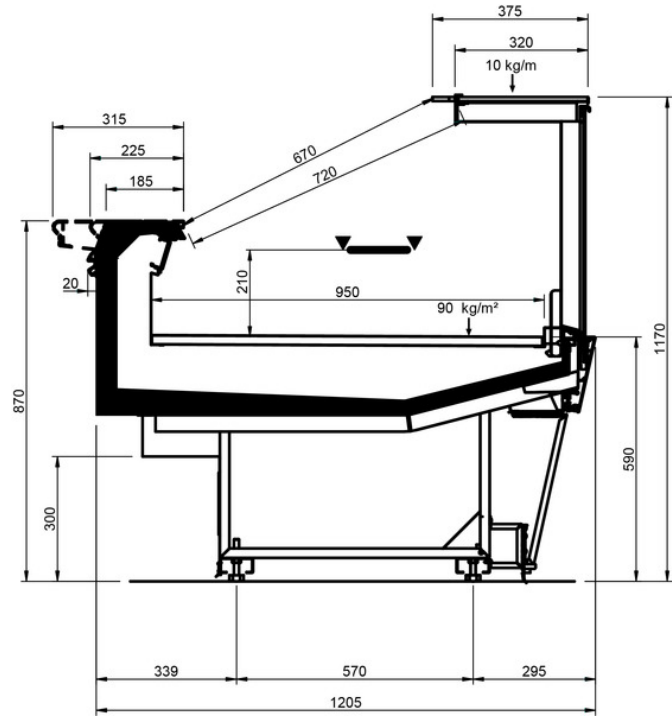

Shape V Style

LD

DD

ODF

LC