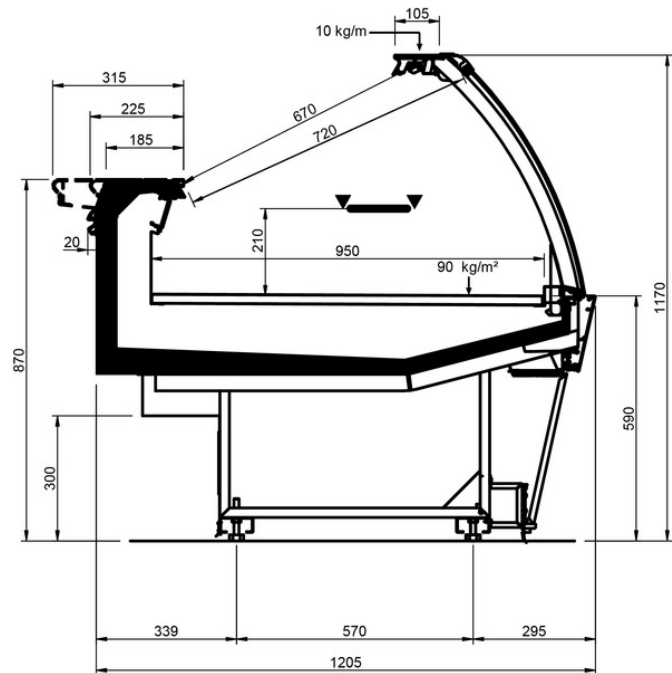

Shape V Style

LD

DD

ODF

LC