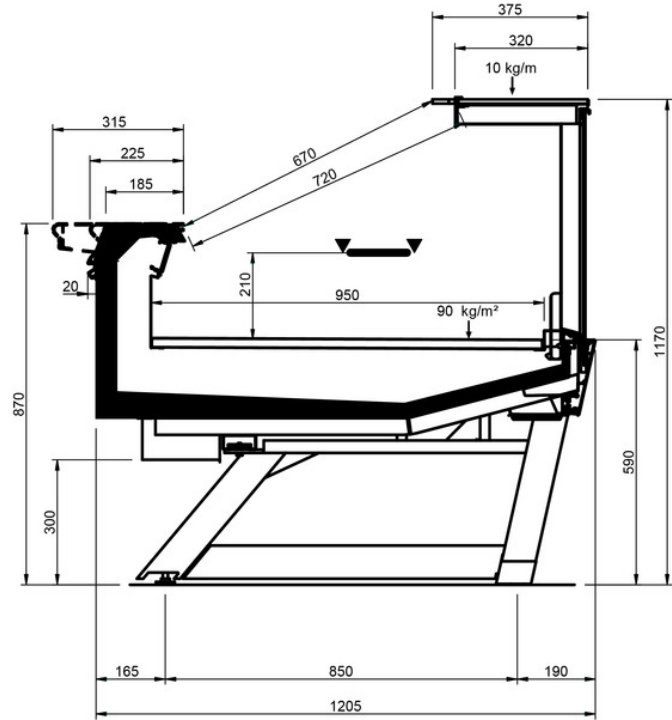

Shape V Style

Shape V Style									
Longitud mm		937	1250	1875	2500	3750	AO 90	AO 45	AF 45
Shape V Style	DD	•	•	•	•	•			
	LD	•	•	•	•	•	•	•	
	ODF	•	•	•	•	•		•	•
	LC	•	•	•	•	•	•	•	•
	DC	•	•	•	•	•	•	•	•
	LS	•	•	•	•	•	•	•	•

LS-P

LS-C

LD LEGS

DD LEGS

ODF LEGS

LC LEGS

DC LEGS

LS-D LEGS