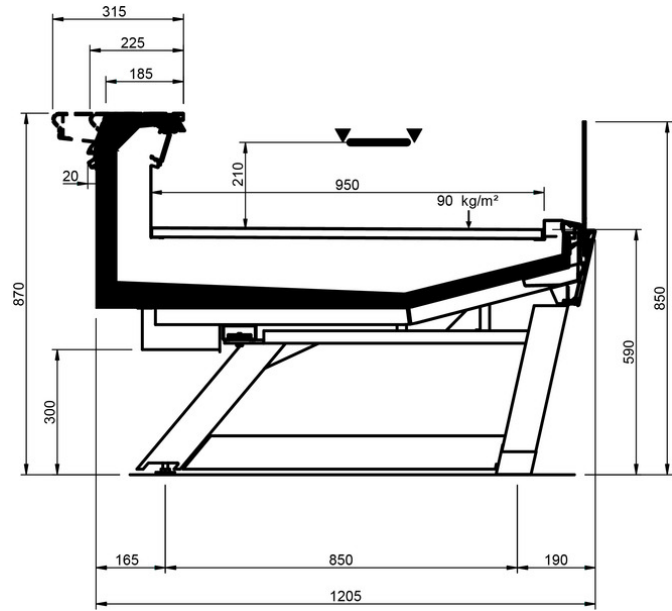

Shape V Style

Shape V Style									
Longitud mm		937	1250	1875	2500	3750	AO 90	AO 45	AF 45
Shape V Style	DD	•	•	•	•	•			
	LD	•	•	•	•	•	•	•	
	ODF	•	•	•	•	•		•	•
	LC	•	•	•	•	•	•	•	•
	DC	•	•	•	•	•	•	•	•
	LS	•	•	•	•	•	•	•	•

LS-P

LS-C

LD LEGS

DD LEGS

ODF LEGS

LC LEGS

DC LEGS

LS-D LEGS