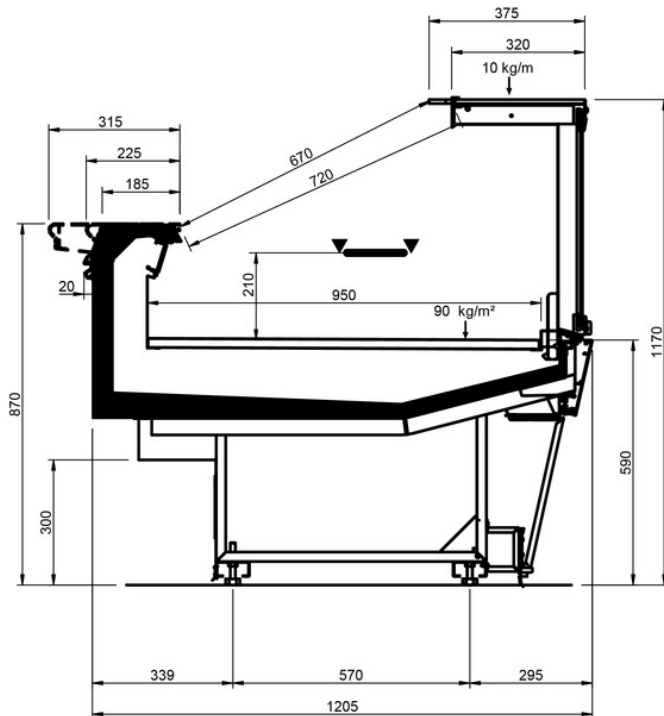

Shape V Style

LD

DD

ODF

LC