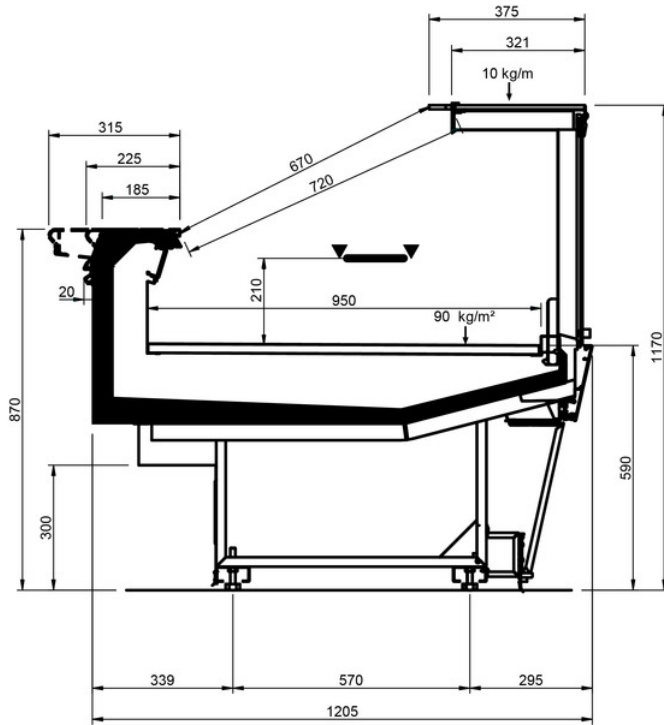

Shape V Style

LD