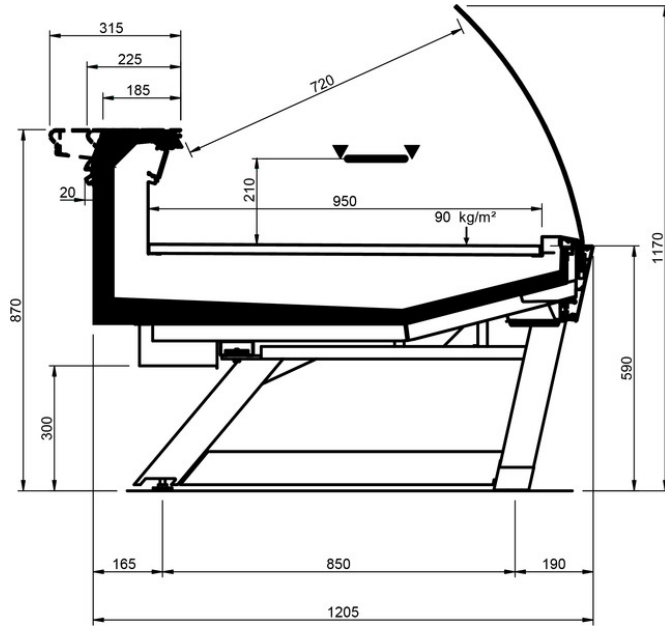

Shape V Style

Shape V Style									
Longitud mm		937	1250	1875	2500	3750	AO 90	AO 45	AF 45
Shape V Style	DD	•	•	•	•	•			
	LD	•	•	•	•	•	•	•	
	ODF	•	•	•	•	•		•	•
	LC	•	•	•	•	•	•	•	•
	DC	•	•	•	•	•	•	•	•
	LS	•	•	•	•	•	•	•	•

LS-P

LS-C

LD LEGS

DD LEGS

ODF LEGS

LC LEGS

DC LEGS

LS-D LEGS