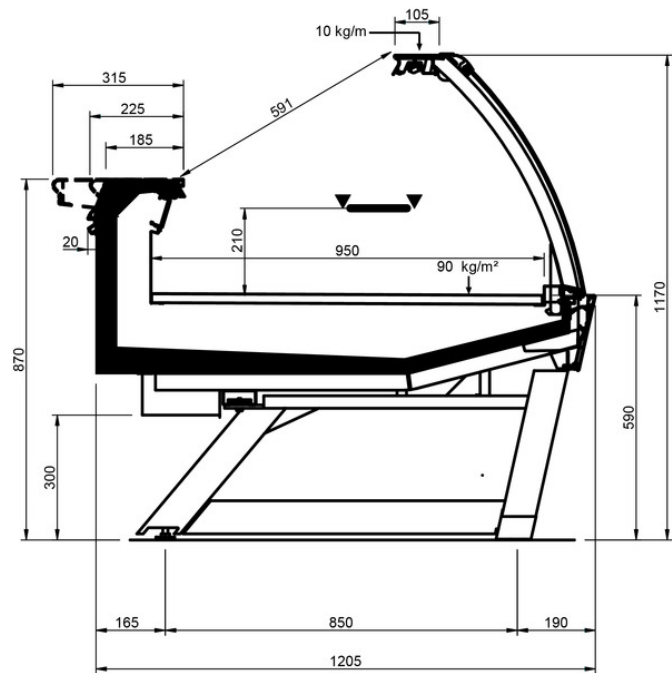

Shape V Style

Shape V Style									
Longitud mm		937	1250	1875	2500	3750	AO 90	AO 45	AF 45
Shape V Style	DD	•	•	•	•	•			
	LD	•	•	•	•	•	•	•	
	ODF	•	•	•	•	•		•	•
	LC	•	•	•	•	•	•	•	•
	DC	•	•	•	•	•	•	•	•
	LS	•	•	•	•	•	•	•	•

LS-P

LS-C

LD LEGS

DD LEGS

ODF LEGS

LC LEGS

DC LEGS

LS-D LEGS