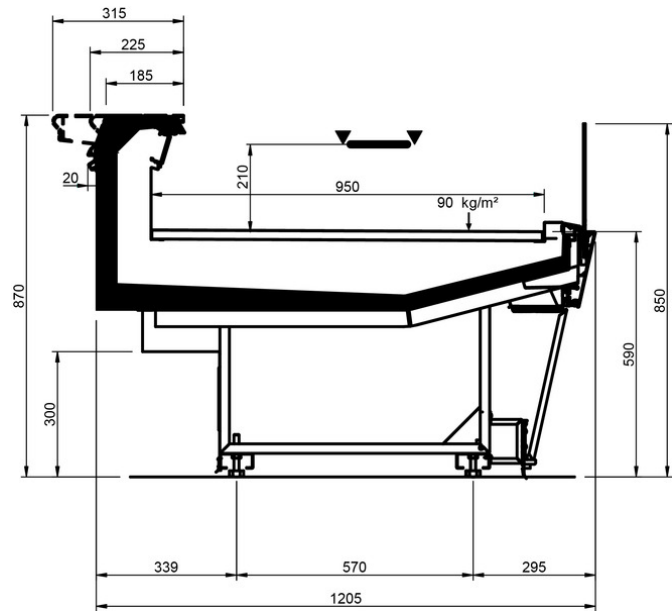

Shape V Style

Shape V Style									
Longitud mm		937	1250	1875	2500	3750	AO 90	AO 45	AF 45
Shape V Style	DD	•	•	•	•	•			
	LD	•	•	•	•	•	•	•	
	ODF	•	•	•	•	•		•	•
	LC	•	•	•	•	•	•	•	•
	DC	•	•	•	•	•	•	•	•
	LS	•	•	•	•	•	•	•	•

LS-P

LS-C

LD LEGS

DD LEGS

ODF LEGS

LC LEGS

DC LEGS

LS-D LEGS