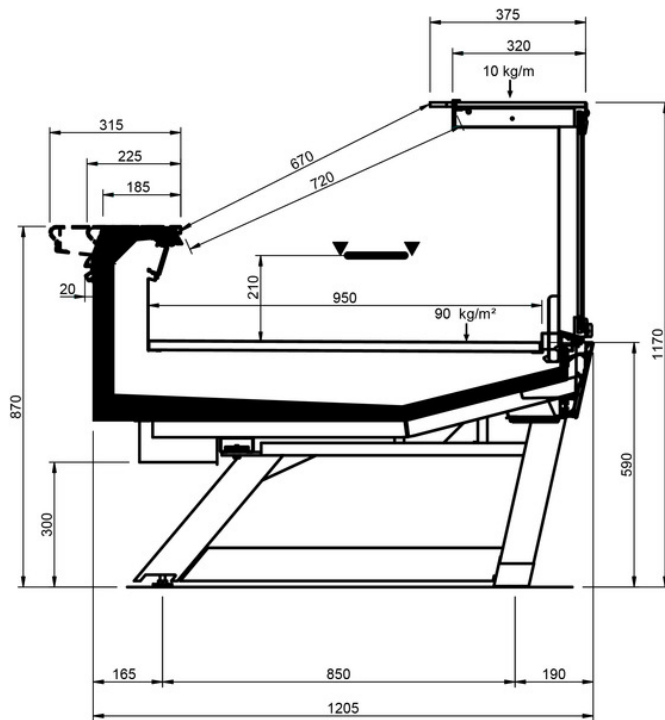

Shape V Style

Shape V Style									
Longitud mm		937	1250	1875	2500	3750	AO 90	AO 45	AF 45
Shape V Style	DD	•	•	•	•	•			
	LD	•	•	•	•	•	•	•	
	ODF	•	•	•	•	•		•	•
	LC	•	•	•	•	•	•	•	•
	DC	•	•	•	•	•	•	•	•
	LS	•	•	•	•	•	•	•	•

LS-P

LS-C

LD LEGS

DD LEGS

ODF LEGS

LC LEGS

DC LEGS

LS-D LEGS