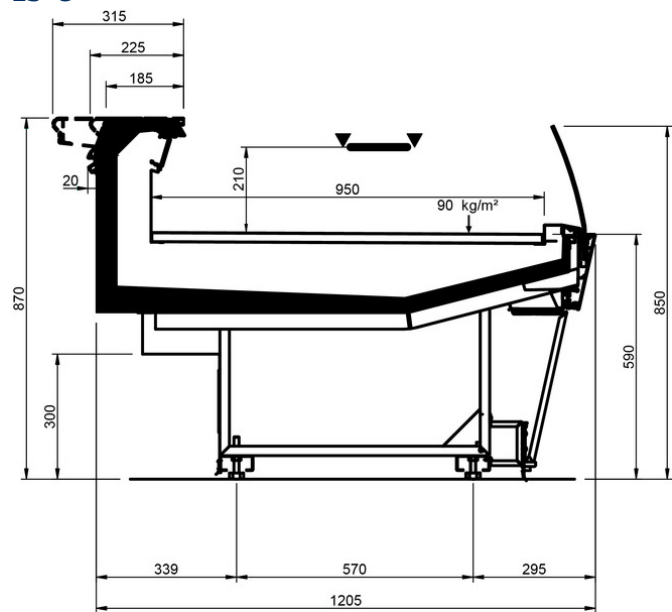

Shape V Style

Shape V Style									
Longitud mm		937	1250	1875	2500	3750	AO 90	AO 45	AF 45
Shape V Style	DD	•	•	•	•	•			
	LD	•	•	•	•	•	•	•	
	ODF	•	•	•	•	•		•	•
	LC	•	•	•	•	•	•	•	•
	DC	•	•	•	•	•	•	•	•
	LS	•	•	•	•	•	•	•	•

LS-P

LS-C

LD LEGS

DD LEGS

ODF LEGS

LC LEGS

DC LEGS

LS-D LEGS