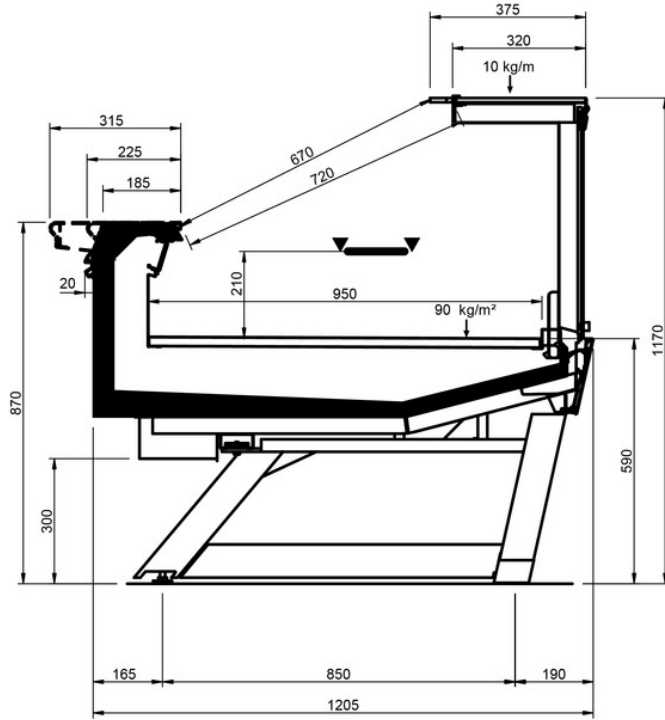

Shape V Style

Shape V Style									
Longitud mm		937	1250	1875	2500	3750	AO 90	AO 45	AF 45
Shape V Style	DD	•	•	•	•	•			
	LD	•	•	•	•	•	•	•	
	ODF	•	•	•	•	•		•	•
	LC	•	•	•	•	•	•	•	•
	DC	•	•	•	•	•	•	•	•
	LS	•	•	•	•	•	•	•	•

Shape V Style

LD

DD

ODF

LC

Shape V Style

DC

LS-D

LS-P

LS-C

LD LEGS

DD LEGS

ODF LEGS

LC LEGS

DC LEGS

LS-D LEGS