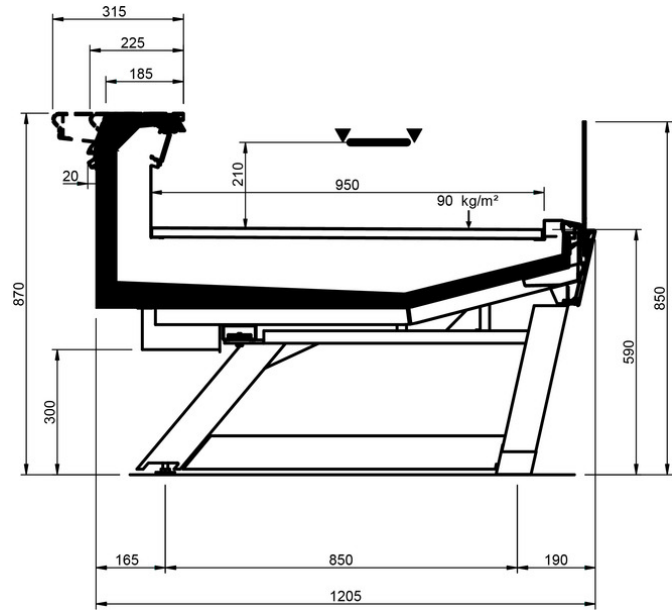

Shape V Style

Shape V Style									
Longueur mm		937	1250	1875	2500	3750	AO 90	AO 45	AF 45
Shape V Style	DD	•	•	•	•	•			
	LD	•	•	•	•	•	•	•	
	ODF	•	•	•	•	•		•	•
	LC	•	•	•	•	•	•	•	•
	DC	•	•	•	•	•	•	•	•
	LS	•	•	•	•	•	•	•	•

LS-P

LS-C

LD LEGS

DD LEGS

ODF LEGS

LC LEGS

DC LEGS

LS-D LEGS