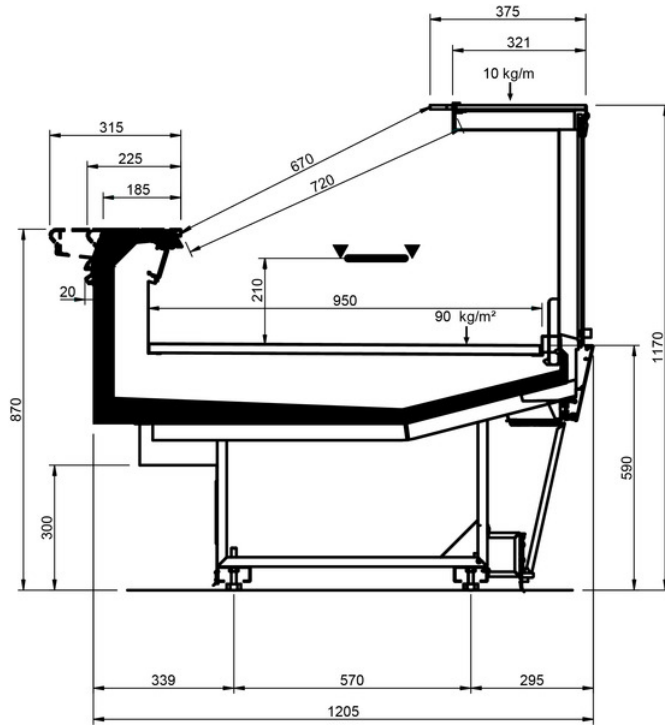

Shape V Style

LD