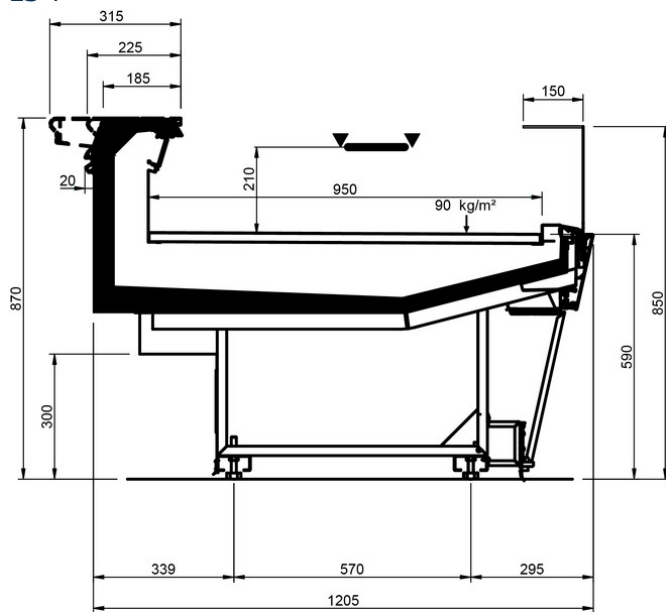

Shape V Style

Shape V Style									
Longueur mm		937	1250	1875	2500	3750	AO 90	AO 45	AF 45
Shape V Style	DD	•	•	•	•	•			
	LD	•	•	•	•	•	•	•	
	ODF	•	•	•	•	•		•	•
	LC	•	•	•	•	•	•	•	•
	DC	•	•	•	•	•	•	•	•
	LS	•	•	•	•	•	•	•	•

LS-P

LS-C

LD LEGS

DD LEGS

ODF LEGS

LC LEGS

DC LEGS

LS-D LEGS