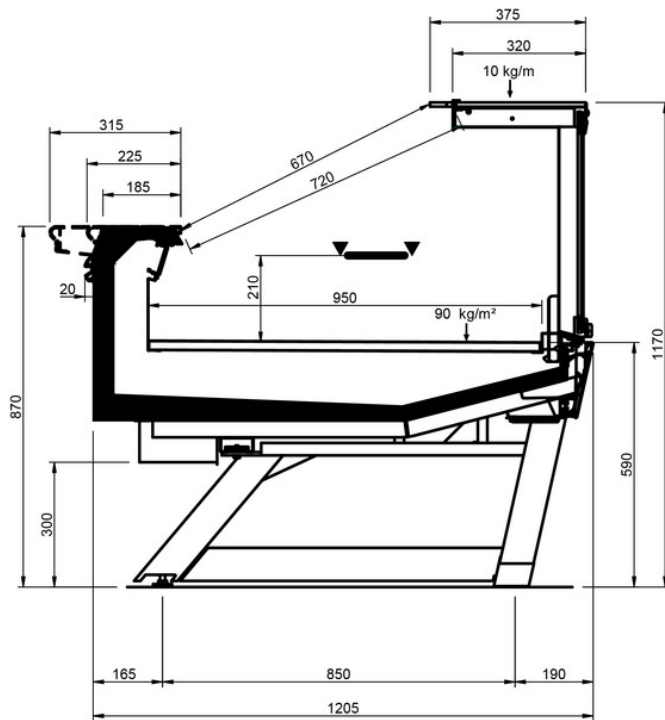

Shape V Style

Shape V Style									
Longueur mm		937	1250	1875	2500	3750	AO 90	AO 45	AF 45
Shape V Style	DD	•	•	•	•	•			
	LD	•	•	•	•	•	•	•	
	ODF	•	•	•	•	•		•	•
	LC	•	•	•	•	•	•	•	•
	DC	•	•	•	•	•	•	•	•
	LS	•	•	•	•	•	•	•	•

LS-P

LS-C

LD LEGS

DD LEGS

ODF LEGS

LC LEGS

DC LEGS

LS-D LEGS