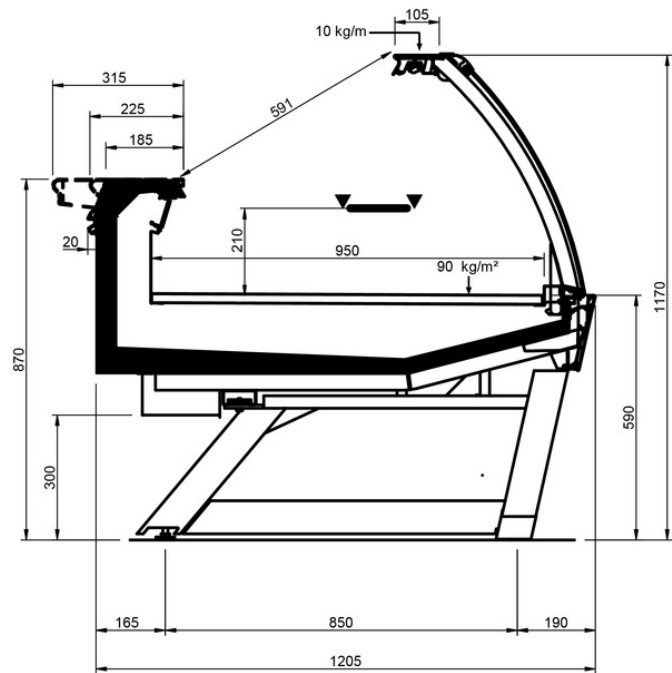

Shape V Style

Shape V Style									
Longueur mm		937	1250	1875	2500	3750	AO 90	AO 45	AF 45
Shape V Style	DD	•	•	•	•	•			
	LD	•	•	•	•	•	•	•	
	ODF	•	•	•	•	•		•	•
	LC	•	•	•	•	•	•	•	•
	DC	•	•	•	•	•	•	•	•
	LS	•	•	•	•	•	•	•	•

LS-P

LS-C

LD LEGS

DD LEGS

ODF LEGS

LC LEGS

DC LEGS

LS-D LEGS