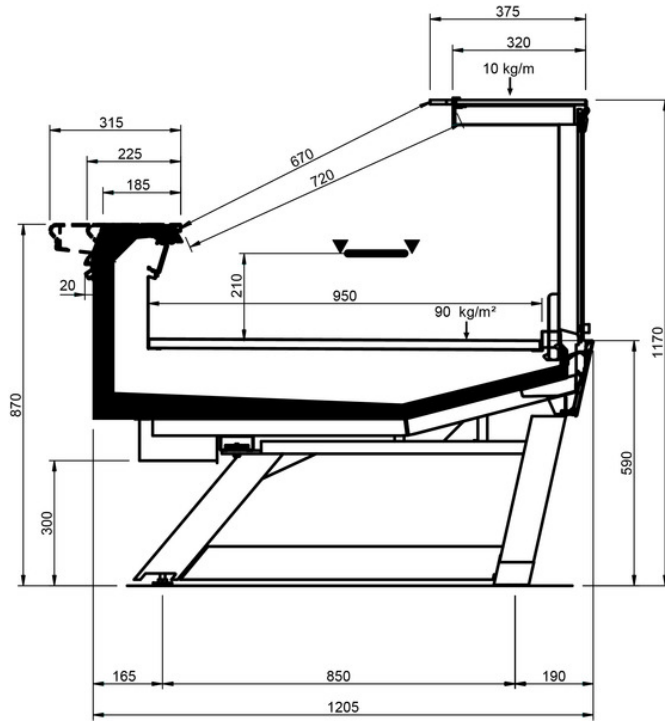

Shape V Style

Shape V Style									
Longueur mm		937	1250	1875	2500	3750	AO 90	AO 45	AF 45
Shape V Style	DD	•	•	•	•	•			
	LD	•	•	•	•	•	•	•	
	ODF	•	•	•	•	•		•	•
	LC	•	•	•	•	•	•	•	•
	DC	•	•	•	•	•	•	•	•
	LS	•	•	•	•	•	•	•	•

Shape V Style

LD

DD

ODF

LC

Shape V Style

DC

LS-D

LS-P

LS-C

LD LEGS

DD LEGS

ODF LEGS

LC LEGS

DC LEGS

LS-D LEGS