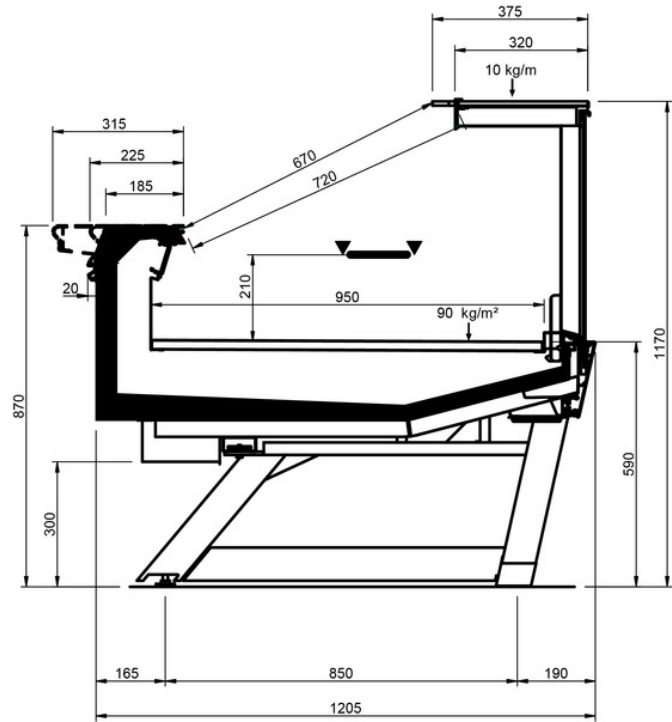

Shape V Style

Shape V Style									
Longueur mm		937	1250	1875	2500	3750	AO 90	AO 45	AF 45
Shape V Style	DD	•	•	•	•	•			
	LD	•	•	•	•	•	•	•	
	ODF	•	•	•	•	•		•	•
	LC	•	•	•	•	•	•	•	•
	DC	•	•	•	•	•	•	•	•
	LS	•	•	•	•	•	•	•	•

LS-P

LS-C

LD LEGS

DD LEGS

ODF LEGS

LC LEGS

DC LEGS

LS-D LEGS