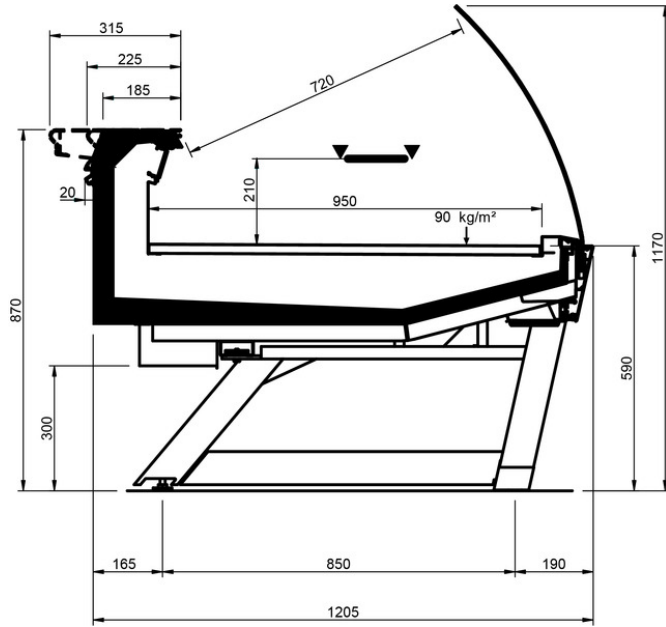

Shape V Style

Shape V Style									
Longueur mm		937	1250	1875	2500	3750	AO 90	AO 45	AF 45
Shape V Style	DD	•	•	•	•	•			
	LD	•	•	•	•	•	•	•	
	ODF	•	•	•	•	•		•	•
	LC	•	•	•	•	•	•	•	•
	DC	•	•	•	•	•	•	•	•
	LS	•	•	•	•	•	•	•	•

LS-P

LS-C

LD LEGS

DD LEGS

ODF LEGS

LC LEGS

DC LEGS

LS-D LEGS