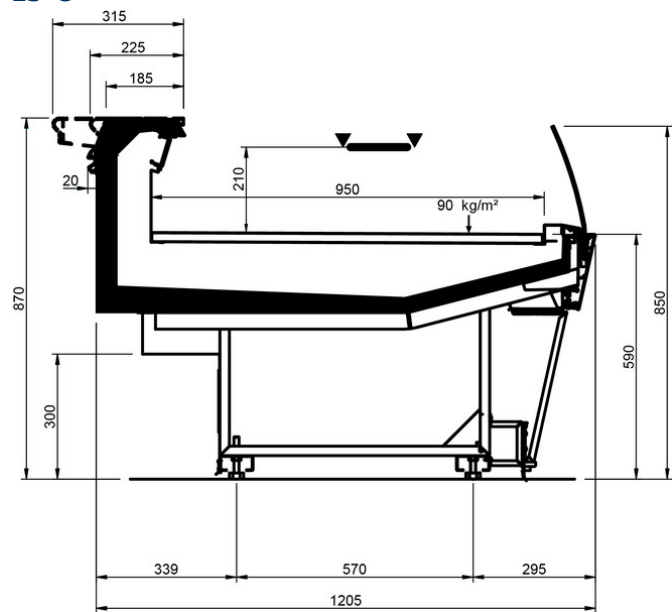

Shape V Style

Shape V Style									
Longueur mm		937	1250	1875	2500	3750	AO 90	AO 45	AF 45
Shape V Style	DD	•	•	•	•	•			
	LD	•	•	•	•	•	•	•	
	ODF	•	•	•	•	•		•	•
	LC	•	•	•	•	•	•	•	•
	DC	•	•	•	•	•	•	•	•
	LS	•	•	•	•	•	•	•	•

LS-P

LS-C

LD LEGS

DD LEGS

ODF LEGS

LC LEGS

DC LEGS

LS-D LEGS