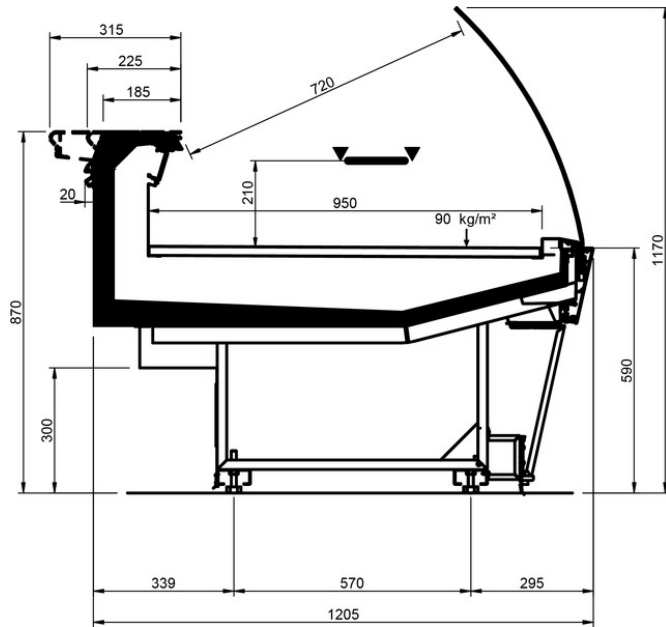

Shape V Style

DC