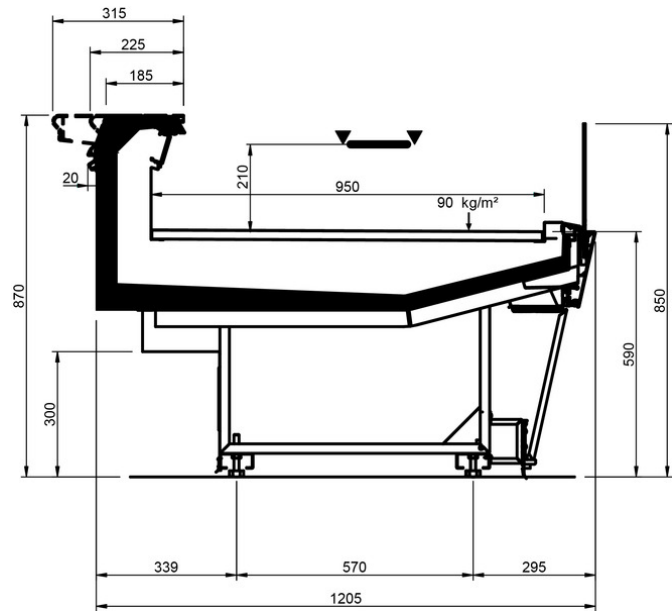

Shape V Style

Shape V Style									
Longueur mm		937	1250	1875	2500	3750	AO 90	AO 45	AF 45
Shape V Style	DD	•	•	•	•	•			
	LD	•	•	•	•	•	•	•	
	ODF	•	•	•	•	•		•	•
	LC	•	•	•	•	•	•	•	•
	DC	•	•	•	•	•	•	•	•
	LS	•	•	•	•	•	•	•	•

LS-P

LS-C

LD LEGS

DD LEGS

ODF LEGS

LC LEGS

DC LEGS

LS-D LEGS