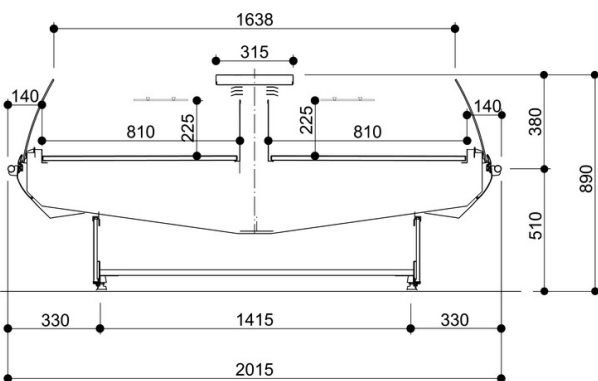

Duo Modular						
Longueur mm		1250	1875	2500	3750	TG2000
Duo Modular	LS	•	•	•	•	•

DUO - OVAL FEET

DUO - PEDESTAL FEET

DUO - CLOSED BASE

DUO - TG

Légende

 Viande	 Volailles	 Poisson	 Poisson pré-emballé
 Charcuterie	 Fromage	 Produits laitiers	 Traiteur
 Pâtisseries	 IV gamme	 Fruits et Légumes	 Sandwiches
 Boissons	 Pizza	 Boulangerie	 Surgelés et crème glacées
 Dégivrage naturel	 Dégivrage électrique	 Dégivrage par gaz chaud	 Dégivrage manuel
 Ventilé	 Statique	 Groupe de condensation incorporé	 Groupe de condensation à distance
 Bain-marie	 Plaque Vitrocéramique	 Glace fondante	 VSD Technologie avec variateur de vitesse
 Eclairage LED	 Portes Zéro C	 Ventilateurs Basse Consommation	 R290 Réfrigérant propane (R290)
 R134a R-134a - 400V/3PH/50Hz	 R404A R404A - 400V/3PH/50HZ	 R744 R744 - 400V/PH/50Hz	 Compresseur semi-hermétique alternatif
 Compresseur hermétique scroll	 Compresseur hermétique alternatif	 Utilisation externe	 Salle des machines
 Insonorisation	 Condenseur intégré	 Condenseur déporté	 DUAL Moyenne et basse température