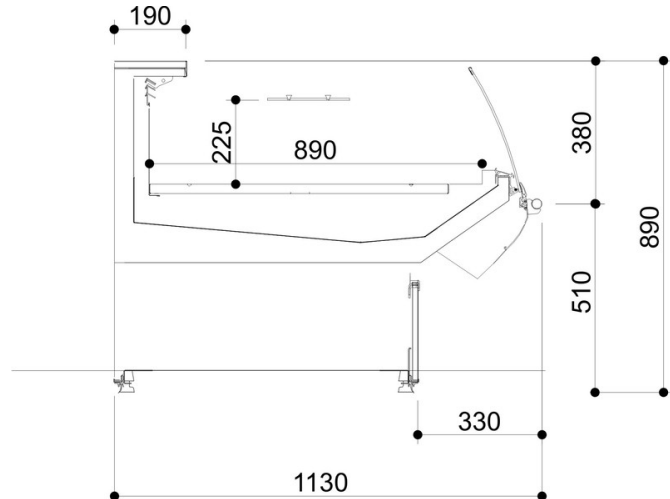

Duo Modular						
Longueur mm		1250	1875	2500	3750	TG2000
Duo Modular	LS	•	•	•	•	•

DUO - OVAL FEET

DUO - PEDESTAL FEET

DUO - CLOSED BASE

DUO - TG

Légende

 Viande	 Volailles	 Poisson	 Poisson pré-emballé
 Charcuterie	 Fromage	 Produits laitiers	 Traiteur
 Pâtisseries	 IV gamme	 Fruits et Légumes	 Sandwiches
 Boissons	 Pizza	 Boulangerie	 Surgelés et crème glacées
 Dégivrage naturel	 Dégivrage électrique	 Dégivrage par gaz chaud	 Dégivrage manuel
 Ventilé	 Statique	 Groupe de condensation incorporé	 Groupe de condensation à distance
 Bain-marie	 Plaque Vitrocéramique	 Glace fondante	 VSD Technologie avec variateur de vitesse
 Eclairage LED	 Portes Zéro C	 Ventilateurs Basse Consommation	 R290 Réfrigérant propane (R290)
 R134a R-134a - 400V/3PH/50Hz	 R404A R404A - 400V/3PH/50HZ	 R744 R744 - 400V/PH/50Hz	 Compresseur semi-hermétique alternatif
 Compresseur hermétique scroll	 Compresseur hermétique alternatif	 Utilisation externe	 Salle des machines
 Insonorisation	 Condenseur intégré	 Condenseur déporté	 DUAL Moyenne et basse température