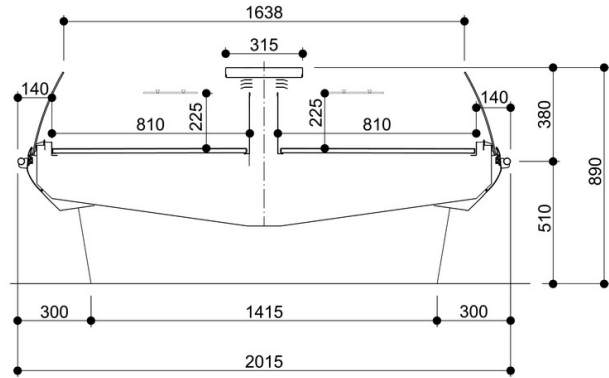

Duo Modular						
Longueur mm		1250	1875	2500	3750	TG2000
Duo Modular	LS	•	•	•	•	•

DUO - OVAL FEET

DUO - PEDESTAL FEET

DUO - CLOSED BASE

DUO - TG

Légende

 Viande	 Volailles	 Poisson	 Poisson pré-emballé
 Charcuterie	 Fromage	 Produits laitiers	 Traiteur
 Pâtisseries	 IV gamme	 Fruits et Légumes	 Sandwiches
 Boissons	 Pizza	 Boulangerie	 Surgelés et crème glacées
 Dégivrage naturel	 Dégivrage électrique	 Dégivrage par gaz chaud	 Dégivrage manuel
 Ventilé	 Statique	 Groupe de condensation incorporé	 Groupe de condensation à distance
 Bain-marie	 Plaque Vitrocéramique	 Glace fondante	 VSD Technologie avec variateur de vitesse
 Eclairage LED	 Portes Zéro C	 Ventilateurs Basse Consommation	 R290 Réfrigérant propane (R290)
 R134a R-134a - 400V/3PH/50Hz	 R404A R404A - 400V/3PH/50HZ	 R744 R744 - 400V/PH/50Hz	 Compresseur semi-hermétique alternatif
 Compresseur hermétique scroll	 Compresseur hermétique alternatif	 Utilisation externe	 Salle des machines
 Insonorisation	 Condenseur intégré	 Condenseur déporté	 DUAL Moyenne et basse température