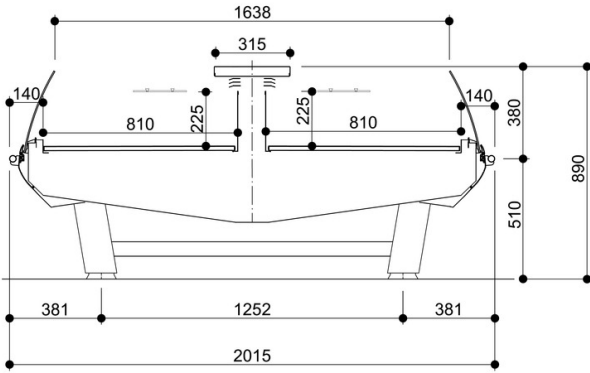

Duo Modular						
Longueur mm		1250	1875	2500	3750	TG2000
Duo Modular	LS	•	•	•	•	•

DUO - OVAL FEET

DUO - PEDESTAL FEET

DUO - CLOSED BASE

DUO - TG

Légende

 Viande	 Volailles	 Poisson	 Poisson pré-emballé
 Charcuterie	 Fromage	 Produits laitiers	 Traiteur
 Pâtisseries	 IV gamme	 Fruits et Légumes	 Sandwiches
 Boissons	 Pizza	 Boulangerie	 Surgelés et crème glacées
 Dégivrage naturel	 Dégivrage électrique	 Dégivrage par gaz chaud	 Dégivrage manuel
 Ventilé	 Statique	 Groupe de condensation incorporé	 Groupe de condensation à distance
 Bain-marie	 Plaque Vitrocéramique	 Glace fondante	 VSD Technologie avec variateur de vitesse
 Eclairage LED	 Portes Zéro C	 Ventilateurs Basse Consommation	 R290 Réfrigérant propane (R290)
 R134a R-134a - 400V/3PH/50Hz	 R404A R404A - 400V/3PH/50HZ	 R744 R744 - 400V/PH/50Hz	 Compresseur semi-hermétique alternatif
 Compresseur hermétique scroll	 Compresseur hermétique alternatif	 Utilisation externe	 Salle des machines
 Insonorisation	 Condenseur intégré	 Condenseur déporté	 DUAL Moyenne et basse température