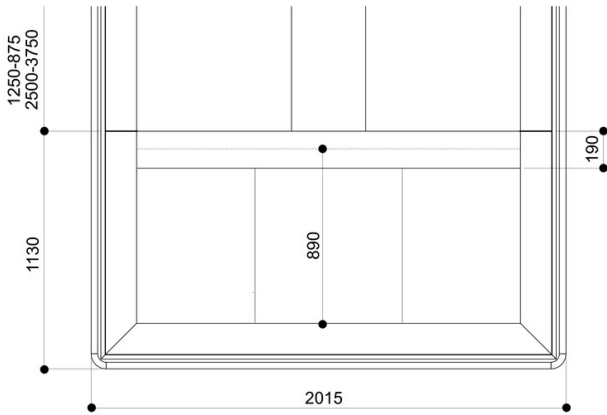

Duo Modular						
Longueur mm		1250	1875	2500	3750	TG2000
Duo Modular	LS	•	•	•	•	•

DUO - OVAL FEET

DUO - PEDESTAL FEET

DUO - CLOSED BASE

DUO - TG

Légende

 Viande	 Volailles	 Poisson	 Poisson pré-emballé
 Charcuterie	 Fromage	 Produits laitiers	 Traiteur
 Pâtisseries	 IV gamme	 Fruits et Légumes	 Sandwiches
 Boissons	 Pizza	 Boulangerie	 Surgelés et crème glacées
 Dégivrage naturel	 Dégivrage électrique	 Dégivrage par gaz chaud	 Dégivrage manuel
 Ventilé	 Statique	 Groupe de condensation incorporé	 Groupe de condensation à distance
 Bain-marie	 Plaque Vitrocéramique	 Glace fondante	 VSD Technologie avec variateur de vitesse
 Eclairage LED	 Portes Zéro C	 Ventilateurs Basse Consommation	 R290 Réfrigérant propane (R290)
 R134a R-134a - 400V/3PH/50Hz	 R404A R404A - 400V/3PH/50HZ	 R744 R744 - 400V/PH/50Hz	 Compresseur semi-hermétique alternatif
 Compresseur hermétique scroll	 Compresseur hermétique alternatif	 Utilisation externe	 Salle des machines
 Insonorisation	 Condenseur intégré	 Condenseur déporté	 DUAL Moyenne et basse température