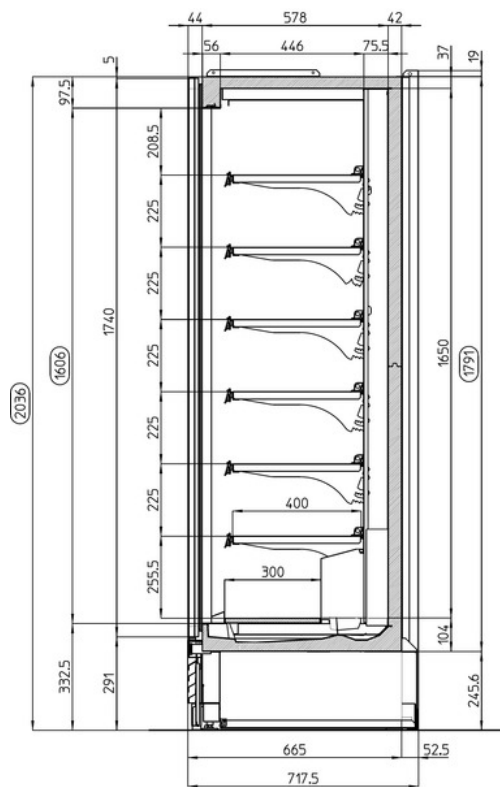

Multifresh Bio			
Longitud mm	1250 - 2P	1875 - 3P	2500 - 4P
Multifresh Bio	•	•	•

Leyenda

 Carne	 Aves	 Pescado	 Pescado envasado
 Embutidos	 Quesos	 Lácteos	 Platos preparados
 Pastelería	 IV Gama	 Fruta y Verdura	 Sandwiches
 Bebidas	 Pizza	 Pan	 Helados y congelados
 Desescarche parada simple	 Desescarche eléctrico	 Desescarche por gas caliente	 Desescarche manual
 Ventilado	 Estático	 Grupo incorporado	 Grupo remoto
 Bañomaria	 Plancha radiante	 Hielo	 VSD Tecnología con Inverter
 Iluminación LED	 Puertas Zero C	 Ventiladores de alta eficiencia	 R290 Gas refrigerante R-290-propano
 R134a R-134a - 400V/3PH/50Hz	 R404A R404A - 400V/3PH/50Hz	 R744 R744 - 400V/PH/50Hz	 Compresor semi-hermético alternativo
 Compresor hermético scroll	 Compresor hermético alternativo	 Instalacion ex exterior	 Instalacion ex exterior
 Insonorizacion	 Condensador incorporado	 Condensador remoto	 DUAL Media y baja temperatura