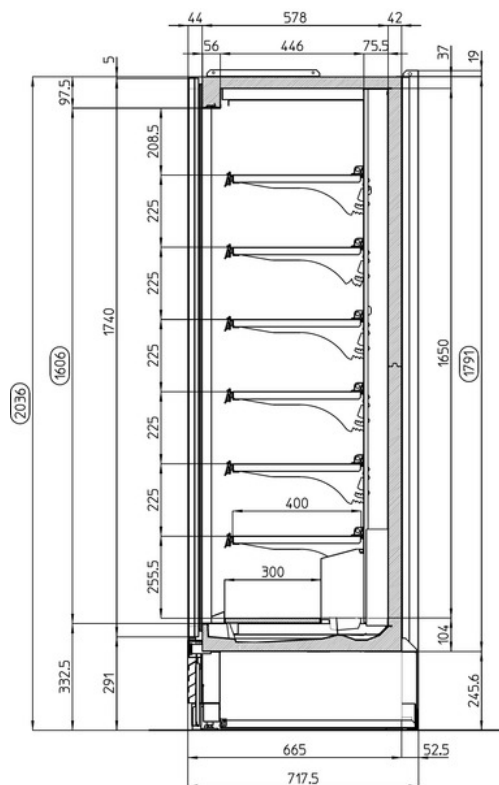

Multifresh Bio

Multifresh Bio

Multifresh Bio			
Lunghezza mm	1250 - 2P	1875 - 3P	2500 - 4P
Multifresh Bio	•	•	•

Legenda

 Carne	 Polli	 Pesce	 Pesce confezionato
 Salumi	 Formaggio	 Latticini	 Gastronomia
 Pasticceria	 IV Gamma	 Frutta e Verdura	 Sandwiches
 Bevande	 Pizza	 Pane	 Surgelati e gelati
 Sbrinamento a fermata semplice	 Sbrinamento elettrico	 Sbrinamento a gas caldo	 Sbrinamento manuale
 Ventilato	 Statico	 Gruppo incorporato	 Gruppo remoto
 Bagnomaria	 Piano in vetroceramica	 Ghiaccio	 VSD Tecnologia con Inverter
 Illuminazione Led	 Porte Zero C	 Ventilatori ad alta efficienza	 R290 Gas refrigerante R290/Propano
 R134a R-134a - 400V/3PH/50Hz	 R404A R404A - 400V/3PH/50HZ	 R744 R744 - 400V/PH/50Hz	 Compressore semiermetico alternativo
 Compressore ermetico scroll	 Compressore ermetico alternativo	 Installazione all'esterno	 Installazione all'interno
 Insonorizzazione	 Condensatore a bordo	 Condensatore remoto	 DUAL Media e bassa temperatura