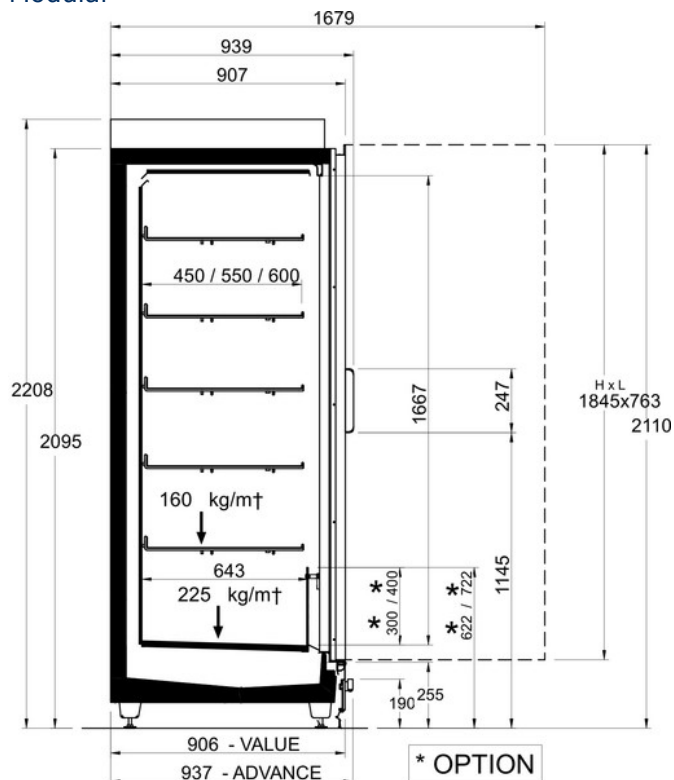

Epta S.p.A. participates in the ECC programme for Refrigerated display cabinets (RDC). Check ongoing validity of certificate online: www.eurovent-certification.com or using: www.certiflash.com

SkyLight								
Longitud mm			2P - 1565	3P - 2343	4P - 3124	5P - 3905	2P - TG	3P - TG
SkyLight	2110	Efficia	•	•	•	•		
		Modular	•	•	•	•	•	•
	2260	Efficia	•	•	•	•		
		Modular	•	•	•	•	•	•

Efficia

R - Efficia

Modular

R - Modular

Leyenda

 Carne	 Aves	 Pescado	 Pescado envasado
 Embutidos	 Quesos	 Lácteos	 Platos preparados
 Pasteleria	 IV Gama	 Fruta y Verdura	 Sandwiches
 Bebidas	 Pizza	 Pan	 Helados y congelados
 Desescarche parada simple	 Desescarche eléctrico	 Desescarche por gas caliente	 Desescarche manual
 Ventilado	 Estático	 Grupo incorporado	 Grupo remoto
 Bañomaria	 Plancha radiante	 Hielo	 VSD Tecnología con Inverter
 Iluminación LED	 Puertas Zero C	 Ventiladores de alta eficiencia	 R290 Gas refrigerante R-290-propano
 R134a R-134a - 400V/3PH/50Hz	 R404A R404A - 400V/3PH/50Hz	 R744 R744 - 400V/PH/50Hz	 Compresor semi-hermético alternativo
 Compresor hermético scroll	 Compresor hermético alternativo	 Instalacion ex exterior	 Instalacion ex exterior
 Insonorizacion	 Condensador incorporado	 Condensador remoto	 DUAL Media y baja temperatura