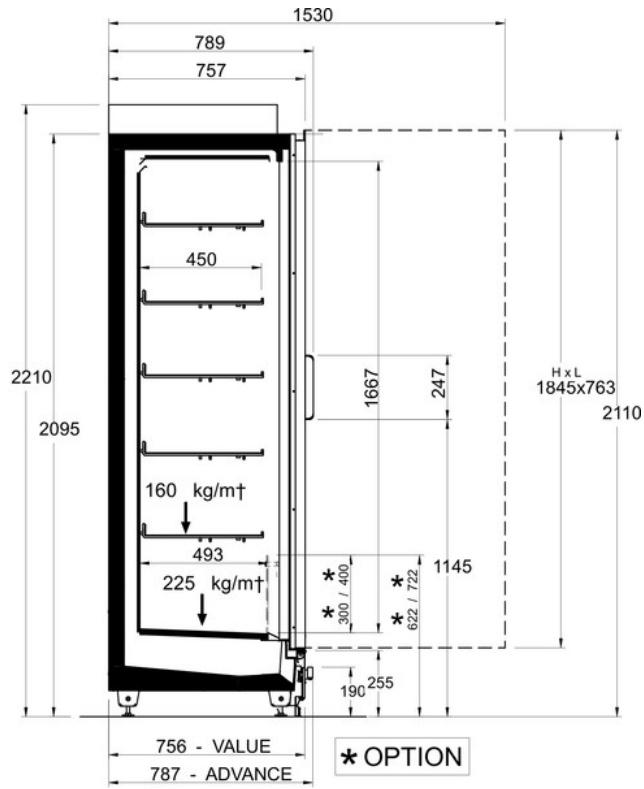

Epta S.p.A. participates in the ECC programme for Refrigerated display cabinets (RDC). Check ongoing validity of certificate online: www.eurovent-certification.com or using: www.certiflash.com

SkyLight								
Longitud mm			2P - 1565	3P - 2343	4P - 3124	5P - 3905	2P - TG	3P - TG
SkyLight	2110	Efficia	•	•	•	•		
		Modular	•	•	•	•	•	•
	2260	Efficia	•	•	•	•		
		Modular	•	•	•	•	•	•

Efficia

R - Efficia

Modular

R - Modular

Leyenda

 Carne	 Aves	 Pescado	 Pescado envasado
 Embutidos	 Quesos	 Lácteos	 Platos preparados
 Pasteleria	 IV Gama	 Fruta y Verdura	 Sandwiches
 Bebidas	 Pizza	 Pan	 Helados y congelados
 Desescarche parada simple	 Desescarche eléctrico	 Desescarche por gas caliente	 Desescarche manual
 Ventilado	 Estático	 Grupo incorporado	 Grupo remoto
 Bañomaria	 Plancha radiante	 Hielo	 VSD Tecnología con Inverter
 Iluminación LED	 Puertas Zero C	 Ventiladores de alta eficiencia	 R290 Gas refrigerante R-290-propano
 R134a R-134a - 400V/3PH/50Hz	 R404A R404A - 400V/3PH/50Hz	 R744 R744 - 400V/PH/50Hz	 Compresor semi-hermético alternativo
 Compresor hermético scroll	 Compresor hermético alternativo	 Instalacion ex exterior	 Instalacion ex exterior
 Insonorizacion	 Condensador incorporado	 Condensador remoto	 DUAL Media y baja temperatura