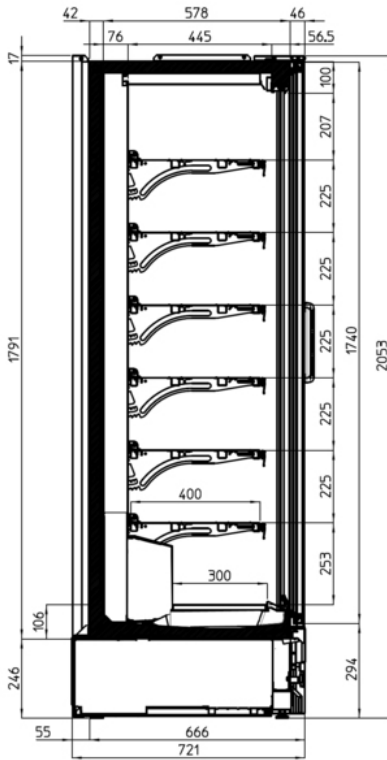

Multiwine Plus

Multiwine Plus	
Länge mm	1250 - 2P
Multiwine Plus	•

Legend

 Fleisch	 Geflügel	 Fisch	 Verpackter Fisch
 Wurstwaren	 Käse	 Molkereiprodukte	 Delikatessen
 Backwaren	 Verpacktes Obst und Gemüse	 Obst und Gemüse	 Sandwiches
 Getränke	 Pizza	 Brot	 Tiefkühlkost und Eiskrem
 Umluftabtauung	 Elektrische Abtauung	 Hei?gasabtauung	 Manuelle Abtauung
 Umluftabtauung	 Stillekühlung	 Steckerfertiges Kühlmöbel	 Kühlmöbel zum Anschluss an eine externe Kälteanlage
 Baine Marie	 Glaskeramikheizplatte	 Scherbeneiskühlung	 VSD Frequenzumrichter
 LED-Beleuchtung	 Zeros Energy-Türen	 EC-Ventilatoren	 R290 Propan Kältemittel (R290)
 R134a - 400V/3PH/50Hz	 R404A - 400V/3PH/50HZ	 R744 - 400V/PH/50Hz	 Halbhermetischer Hubkolben-Verdichter
 Hermetischer Scrollverdichter	 Halbhermetischer Hubkolben-Verdichter	 Aussenaufstellung	 Aussenaufstellung
 Schallschutzhaube	 Verflüssigungssatz	 Zum Anschluss an einen externen Verflüssiger	 DUAL Normal-und Tiefkühlung