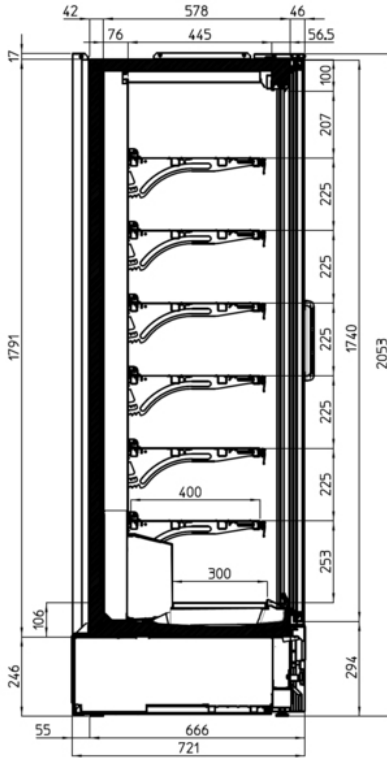

Multiwine Plus

Multiwine Plus	
Longitud mm	1250 - 2P
Multiwine Plus	•

Multiwine Plus

Leyenda

 Carne	 Aves	 Pescado	 Pescado envasado
 Embutidos	 Quesos	 Lácteos	 Platos preparados
 Pasteleria	 IV Gama	 Fruta y Verdura	 Sandwiches
 Bebidas	 Pizza	 Pan	 Helados y congelados
 Desescarche parada simple	 Desescarche eléctrico	 Desescarche por gas caliente	 Desescarche manual
 Ventilado	 Estático	 Grupo incorporado	 Grupo remoto
 Bañomaria	 Plancha radiante	 Hielo	 VSD Tecnología con Inverter
 Iluminación LED	 Puertas Zero C	 Ventiladores de alta eficiencia	 R290 Gas refrigerante R-290-propano
 R134a R-134a - 400V/3PH/50Hz	 R404A R404A - 400V/3PH/50Hz	 R744 R744 - 400V/PH/50Hz	 Compresor semi-hermético alternativo
 Compresor hermético scroll	 Compresor hermético alternativo	 Instalacion ex exterior	 Instalacion ex exterior
 Insonorizacion	 Condensador incorporado	 Condensador remoto	 DUAL Media y baja temperatura