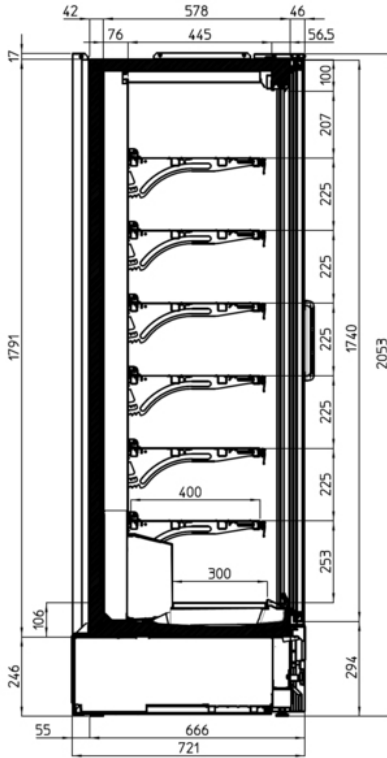

MULTICITY *Family*

Multiwine Plus

Multiwine Plus	
Longueur mm	1250 - 2P
Multiwine Plus	•

Multiwine Plus

Légende

 Viande	 Volailles	 Poisson	 Poisson pré-emballé
 Charcuterie	 Fromage	 Produits laitiers	 Traiteur
 Pâtisseries	 IV gamme	 Fruits et Légumes	 Sandwiches
 Boissons	 Pizza	 Boulangerie	 Surgelés et crème glacées
 Dégivrage naturel	 Dégivrage électrique	 Dégivrage par gaz chaud	 Dégivrage manuel
 Ventilé	 Statique	 Groupe de condensation incorporé	 Groupe de condensation à distance
 Bain-marie	 Plaque Vitrocéramique	 Glace fondante	 VSD Technologie avec variateur de vitesse
 Eclairage LED	 Portes Zéro C	 Ventilateurs Basse Consommation	 R290 Réfrigérant propane (R290)
 R134a R-134a - 400V/3PH/50Hz	 R404A R404A - 400V/3PH/50HZ	 R744 R744 - 400V/PH/50Hz	 Compresseur semi-hermétique alternatif
 Compresseur hermétique scroll	 Compresseur hermétique alternatif	 Utilisation externe	 Salle des machines
 Insonorisation	 Condenseur intégré	 Condenseur déporté	 DUAL Moyenne et basse température